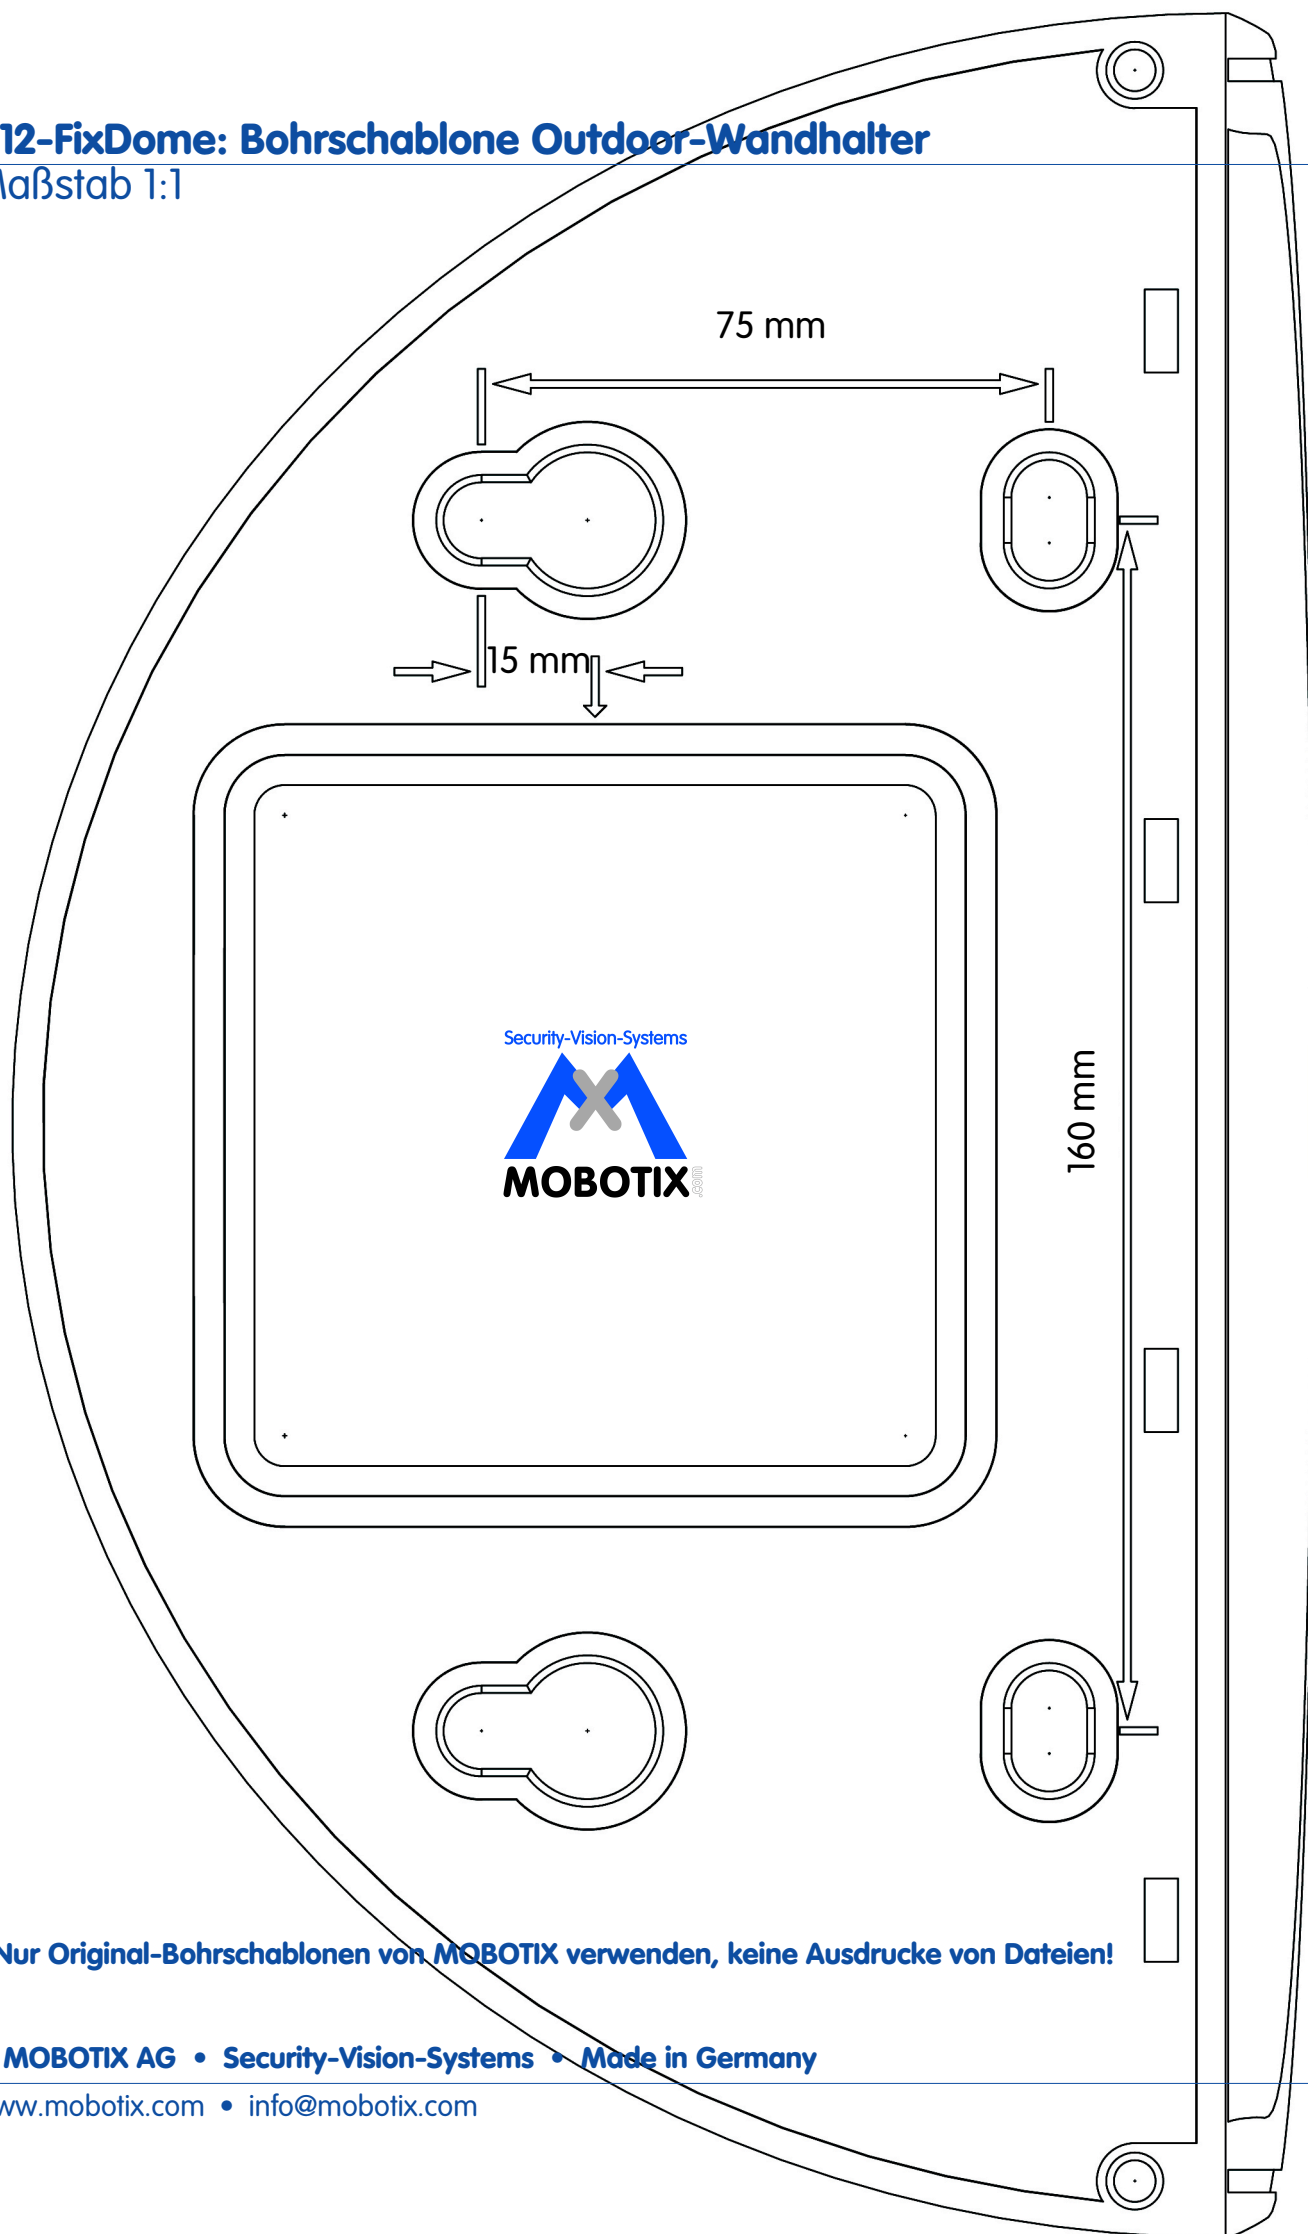

D12-FixDome: Bohrschablone Outdoor-Wandhalter

Maßstab 1:1

Nur Original-Bohrschablonen von MOBOTIX verwenden, keine Ausdrücke von Dateien!

© MOBOTIX AG • Security-Vision-Systems • Made in Germany

www.mobotix.com • info@mobotix.com