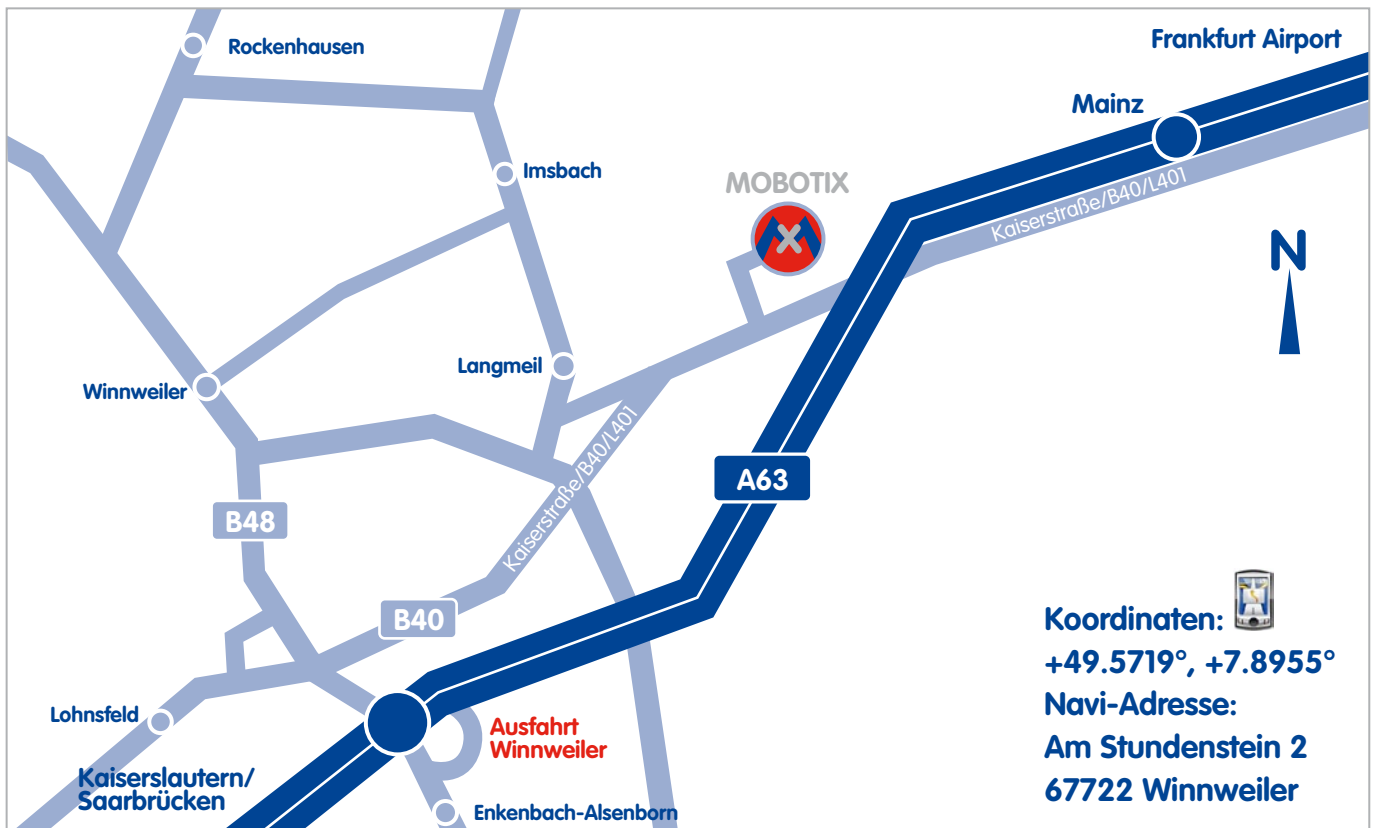

**MOBOTIX AG**  
**Kaiserstrasse**  
**67722 Langmeil**

**Anfahrt:**

- A63 Ausfahrt Winnweiler
- Rechts abbiegen auf die B48 Richtung Winnweiler/Rockenhausen
- Links abbiegen Richtung Gewerbegebiet Winnweiler/Langmeil
- Links abbiegen auf die B40/L401 Richtung Standenbühl/Industriepark Langmeil
- Für ca. 3 km der B40/L401 folgen

**Innovationsschmiede - Made in Germany**

Die in Deutschland börsennotierte MOBOTIX AG gilt nicht nur als innovativer Technologiemoor der Netzwerk-Kamera-Technik; ihr dezentrales Konzept lässt hochauflösende Videosysteme überhaupt erst rentabel werden.