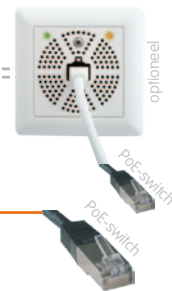

Technische specificatie T24

The HiRes Video Company

MOBOTIX

IP-netwerk
Gegevens & stroom (PoE)

Cat 7
tot 100 m

Alternatief

Tweedraadsverbinding voor netwerk
gegevens & stroom (PoE)

Mx2wire

2-aderig
tot 300 m

IP-netwerk
Gegevens & stroom (PoE)

Ontvangstinstallatie

IO-module (optioneel)
voor meer schakelingen/
-uitgangen (belbord,
verlichting, deur opener etc.)