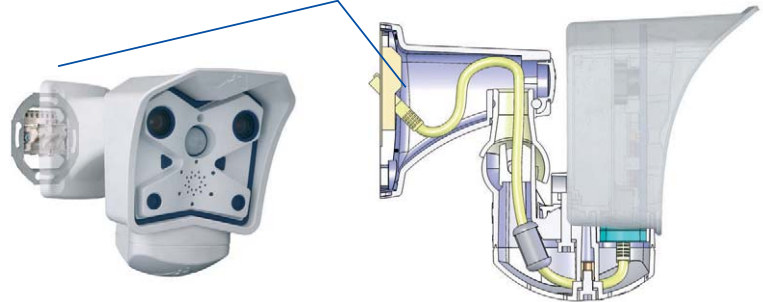

RJ45壁付アウトレットとケーブルを隠すスペース