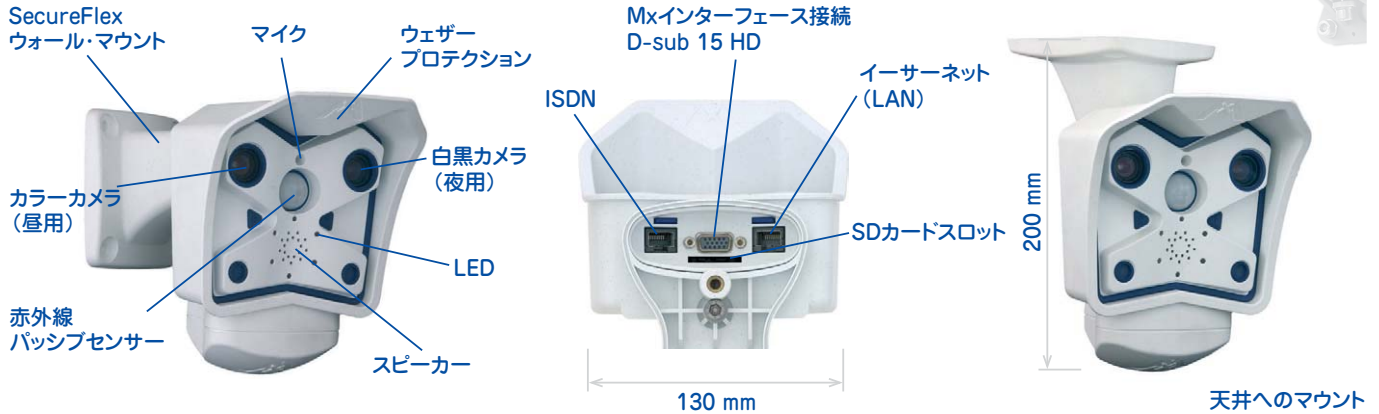

製品の仕様は予告なく変更することがございます。

M12D-Night Technical Specifications

Dual-Lens Day&Night IP Camera

Security-Vision-Systems

... the new face of IP video

Outdoor wall mount with space for RJ45 wall outlet

ケーブル保護されたSecureFlexウォール・マウント