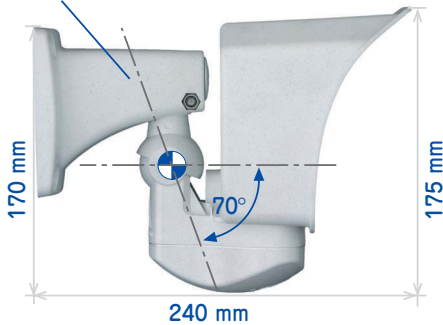

製品の仕様は予告なく変更することがございます。

M12D-Night Technical Specifications

Dual-Lens Day&Night IP Camera

Security-Vision-Systems

... the new face of IP video

Outdoor wall mount with space for RJ45 wall outlet

ケーブル保護されたSecureFlexウォール・マウント

RJ45壁付アウトレットとケーブルを隠すスペース

L22 超広角 90°

L32 広角*

L43 広角

L65 望遠*

L135 望遠

水平90°x垂直67°
in 10m:20.0 x 13.3m

水平60°x垂直45°
in 10m:11.5 x 8.2m

水平45°x垂直34°
in 10m:8.2 x 6.1m

水平31°x垂直23°
in 10m:5.5 x 4.0m

水平15°x垂直11°
in 10m:2.6 x 1.9m

*M12には使用できません。

Overview M12 Standard Models

- M12M-Web -D43: 屋内/屋外カメラ、天井付及び壁付マウント、MEGA(1280x960)、L43広角レンズ
- M12D-IT-Night-D43N43: ひとつにカラーセンサー、ひとつに白黒センサーを使用した屋内/屋外デイ・ナイトカメラ (VGA)、L43広角レンズ
- M12D-Sec -D22D135: 屋内/屋外カメラ、天井付及び壁付マウント、MEGA(1280x960)、L22超広角レンズとL135望遠レンズ
- M12D-Sec-DNight-D22N22: ひとつにカラーセンサー、ひとつに白黒センサーを使用した屋内/屋外デイ・ナイトカメラ (MEGA)、L22超広角レンズ
- M12D-Sec-DNight-D43N43: ひとつにカラーセンサー、ひとつに白黒センサーを使用した屋内/屋外デイ・ナイトカメラ (MEGA)、L43広角レンズ