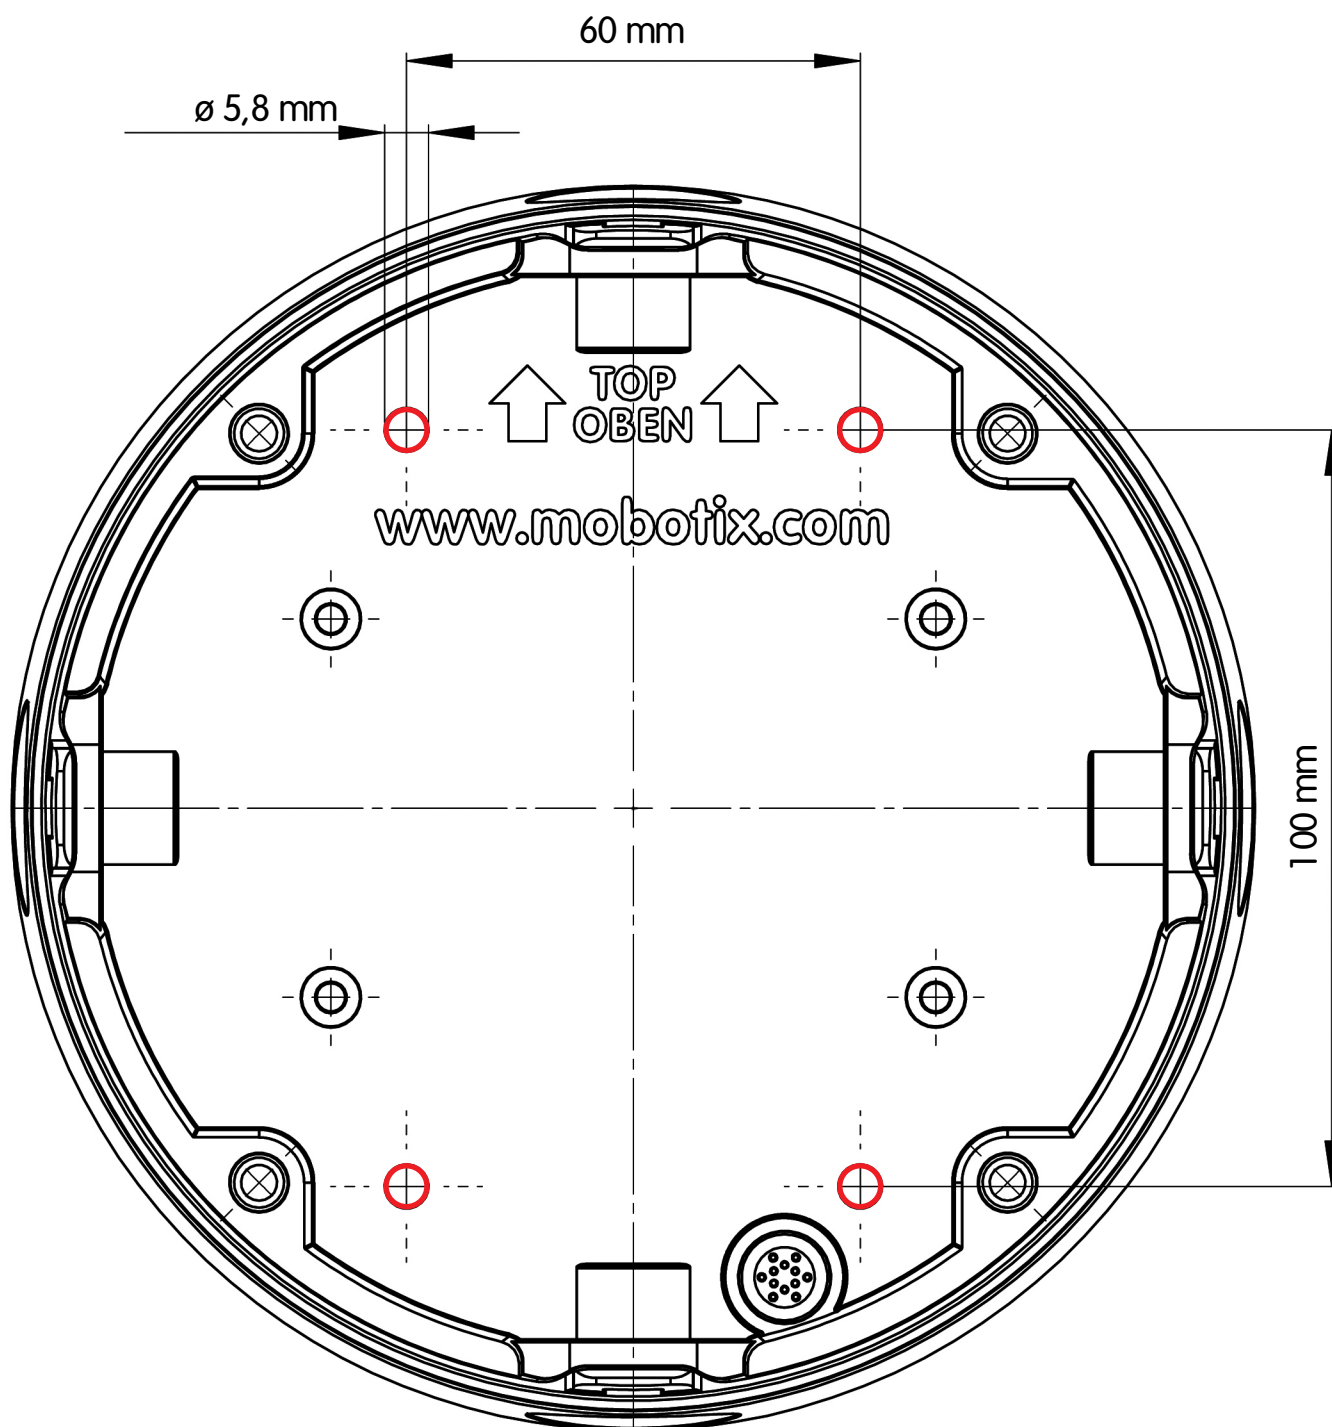

D22M und Q22M Aufputz-Set: Bohrschablone

Maßstab 1 : 1

Security-Vision-Systems

Nur Original-Bohrschablonen von MOBOTIX verwenden, keine Ausdrucke von Dateien!

© MOBOTIX AG • Security-Vision-Systems • Made in Germany