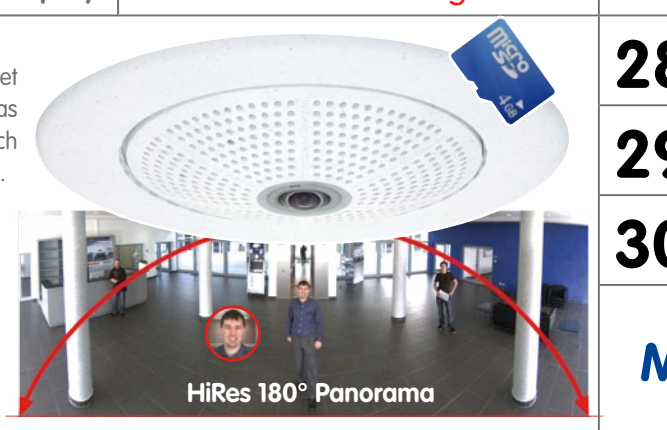

MOBOTIX bietet kostenlos und für jede Anwendung die passende Premium-Bediensoftware:

MxControlCenter

- Professionelles Video-Management
- Für eine unbegrenzte Kameraanzahl
- Kostengünstige Monitorwand-Lösung

MxEasy

- Perfekte All-in-One-Kompaktlösung
- Für bis zu 16 MOBOTIX-Kameras
- Schnell installiert und sofort nutzbar

Darum MOBOTIX:

- Weltmarktführer für hochauflösende IP-Video-Systeme - Made in Germany
- Weniger Kameras durch HiRes und dezentrales Konzept
- Komplettlösung inklusive Speicher
- Wetterfest (-30 bis +60 °C)
- Keine Heizung, keine Lüftung, keine mechanisch bewegten Teile
- Minimale Betriebskosten, einfache und kostengünstige Stromversorgung via PoE
- Keine Software-, Lizenz- und Updatekosten

Made in Germany

VPI = Vertriebs-, Planungs- & Installations-Workshop DE/EN
Starter Seminar DE/EN
Basic Seminar DE/EN

Partnershops
Messen