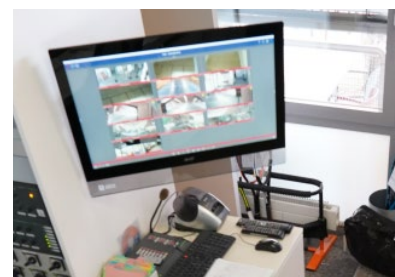

Lösungen & Vorteile – Rundumblick für Rundum-Sicherheit

Im Sportkomplex werden derzeit 5 MOBOTIX c26 Systeme und 6 M26 Kameras, jeweils mit 180° Objektiven eingesetzt. Zudem sind 10 MOBOTIX v26 Systeme installiert. Am Empfang hat das Personal über eine Livebildanzeige auf dem großzügigen 27-Zoll-Monitor von EIZO mit wechselnden Ansichten einen hervorragenden Überblick. IP-Monitore aus der DuraVision-Serie von EIZO streamen Videoinhalte von IP-Überwachungskameras unmittelbar ohne Computer, Software oder andere Hardware. Mit dem weiten Blickwinkel von 178° lässt sich der Bildschirm aus verschiedenen Positionen problemlos betrachten.

seit 2020

Produkte

1x M73 - 120, 5x c26 - 180°,
10x v26 - 90°, 6x M26 - 180°,
27" EIZO IP-Überwachungsmonitor

»
Mit wenigen Kameras große Bereiche überblicken, das System jederzeit einfach anpassen können und die Wartungsfreiheit sind für uns ganz zentrale Anforderungen.