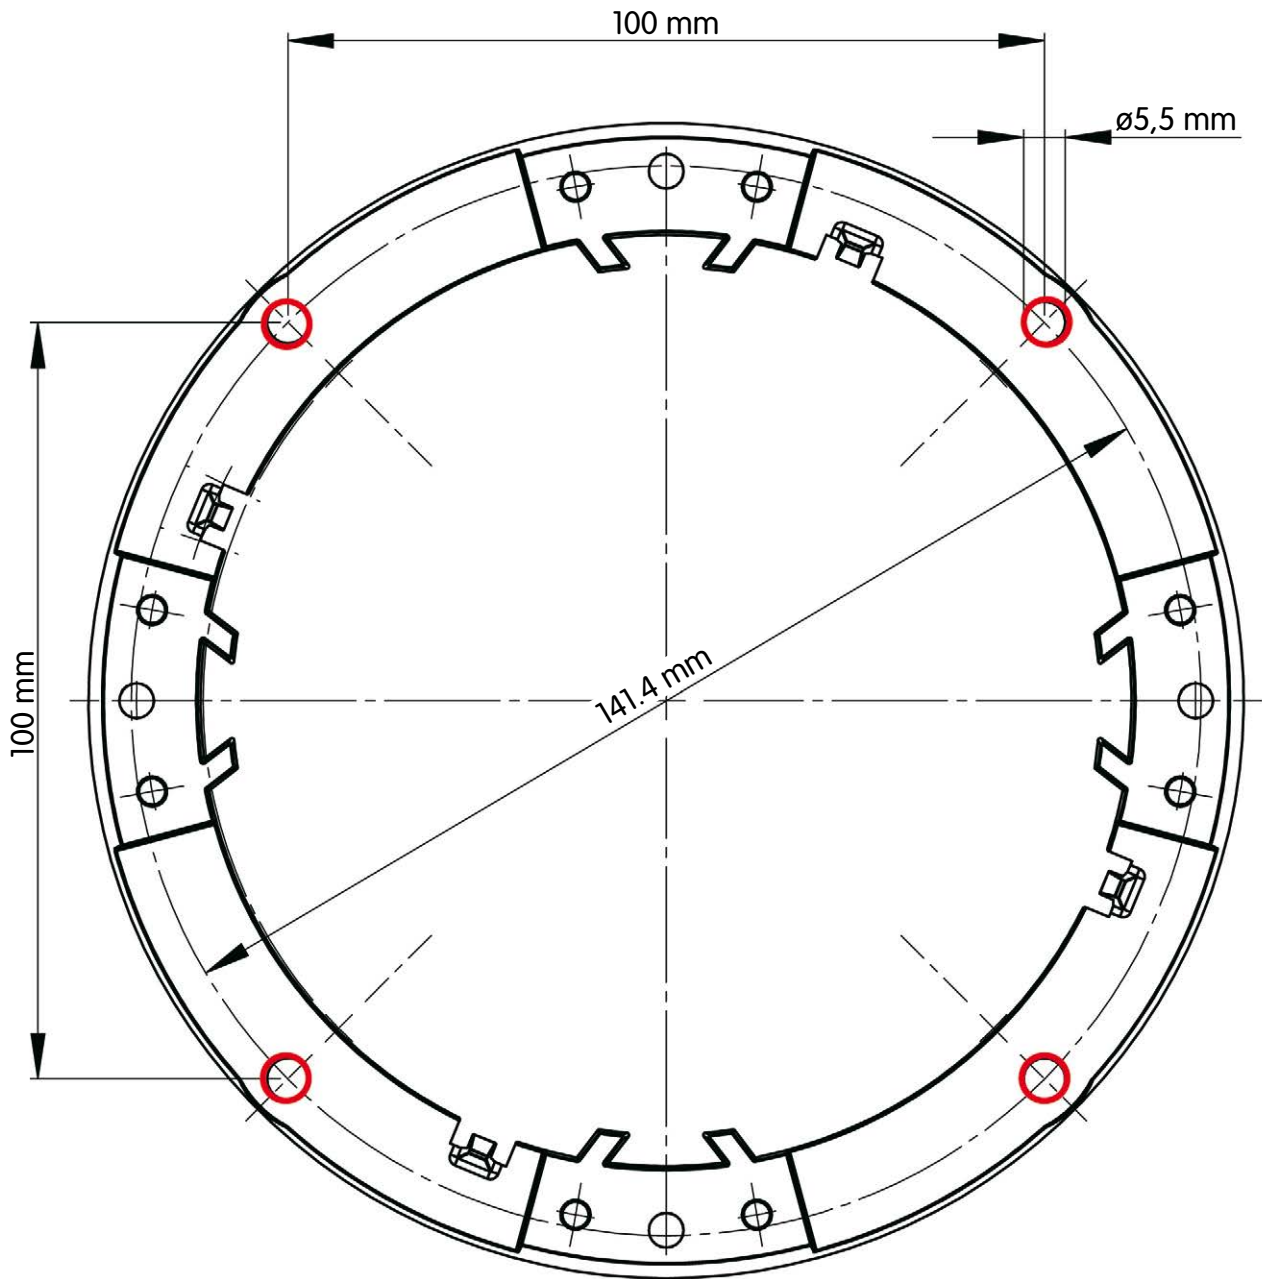

D25 Dome Bohrschablone

Montagering

Maßstab 1:1

Security-Vision-Systems

D25 Dome Bohrschablone

Aufputz-Set

Maßstab 1:1

Security-Vision-Systems

**Nur in
Originalgröße
kopieren oder
ausdrucken!**

D25 Dome Bohrschablone

Ausschnittschablone Deckeneinbau-Set

Maßstab 1:1

Security-Vision-Systems

D25 Dome Bohrschablone

Outdoor-Wandhalter

Maßstab 1:1

D25 Dome Bohrschablone

Eck- und Masthalter

Maßstab 1:1

Nur in
Originalgröße
kopieren oder
ausdrucken!