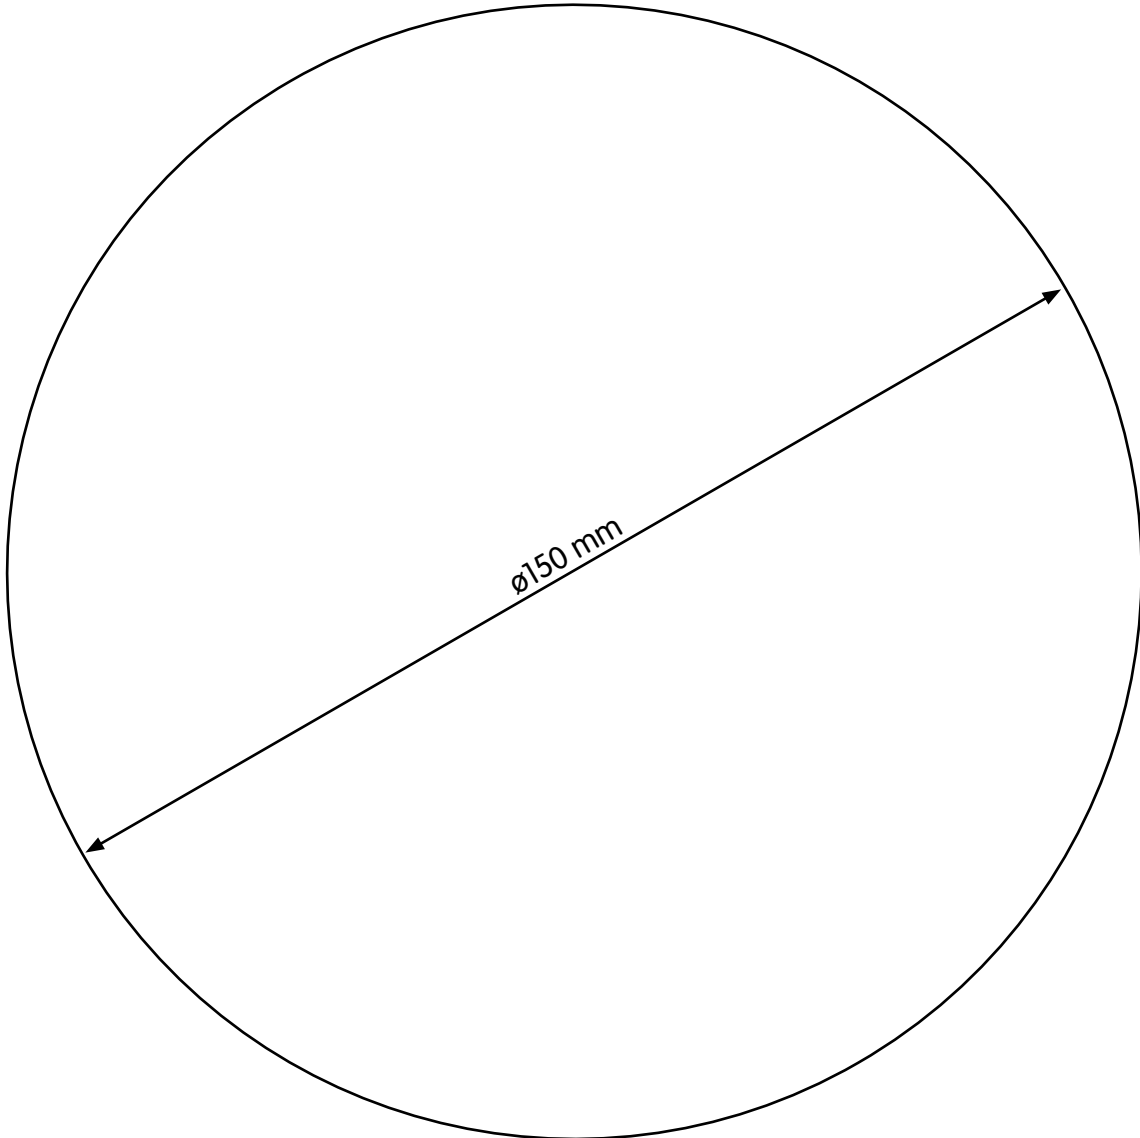

D25 Dome Bohrschablone

Montagering

Maßstab 1:1

Security-Vision-Systems

D25 Dome Bohrschablone

Aufputz-Set

Maßstab 1:1

Security-Vision-Systems

**Nur in
Originalgröße
kopieren oder
ausdrucken!**

D25 Dome Bohrschablone

Ausschnittschablone Deckeneinbau-Set

Maßstab 1:1

Security-Vision-Systems

D25 Dome Bohrschablone

Outdoor-Wandhalter

Maßstab 1:1

D25 Dome Bohrschablone

Eck- und Masthalter

Maßstab 1:1

Nur in
Originalgröße
kopieren oder
ausdrucken!