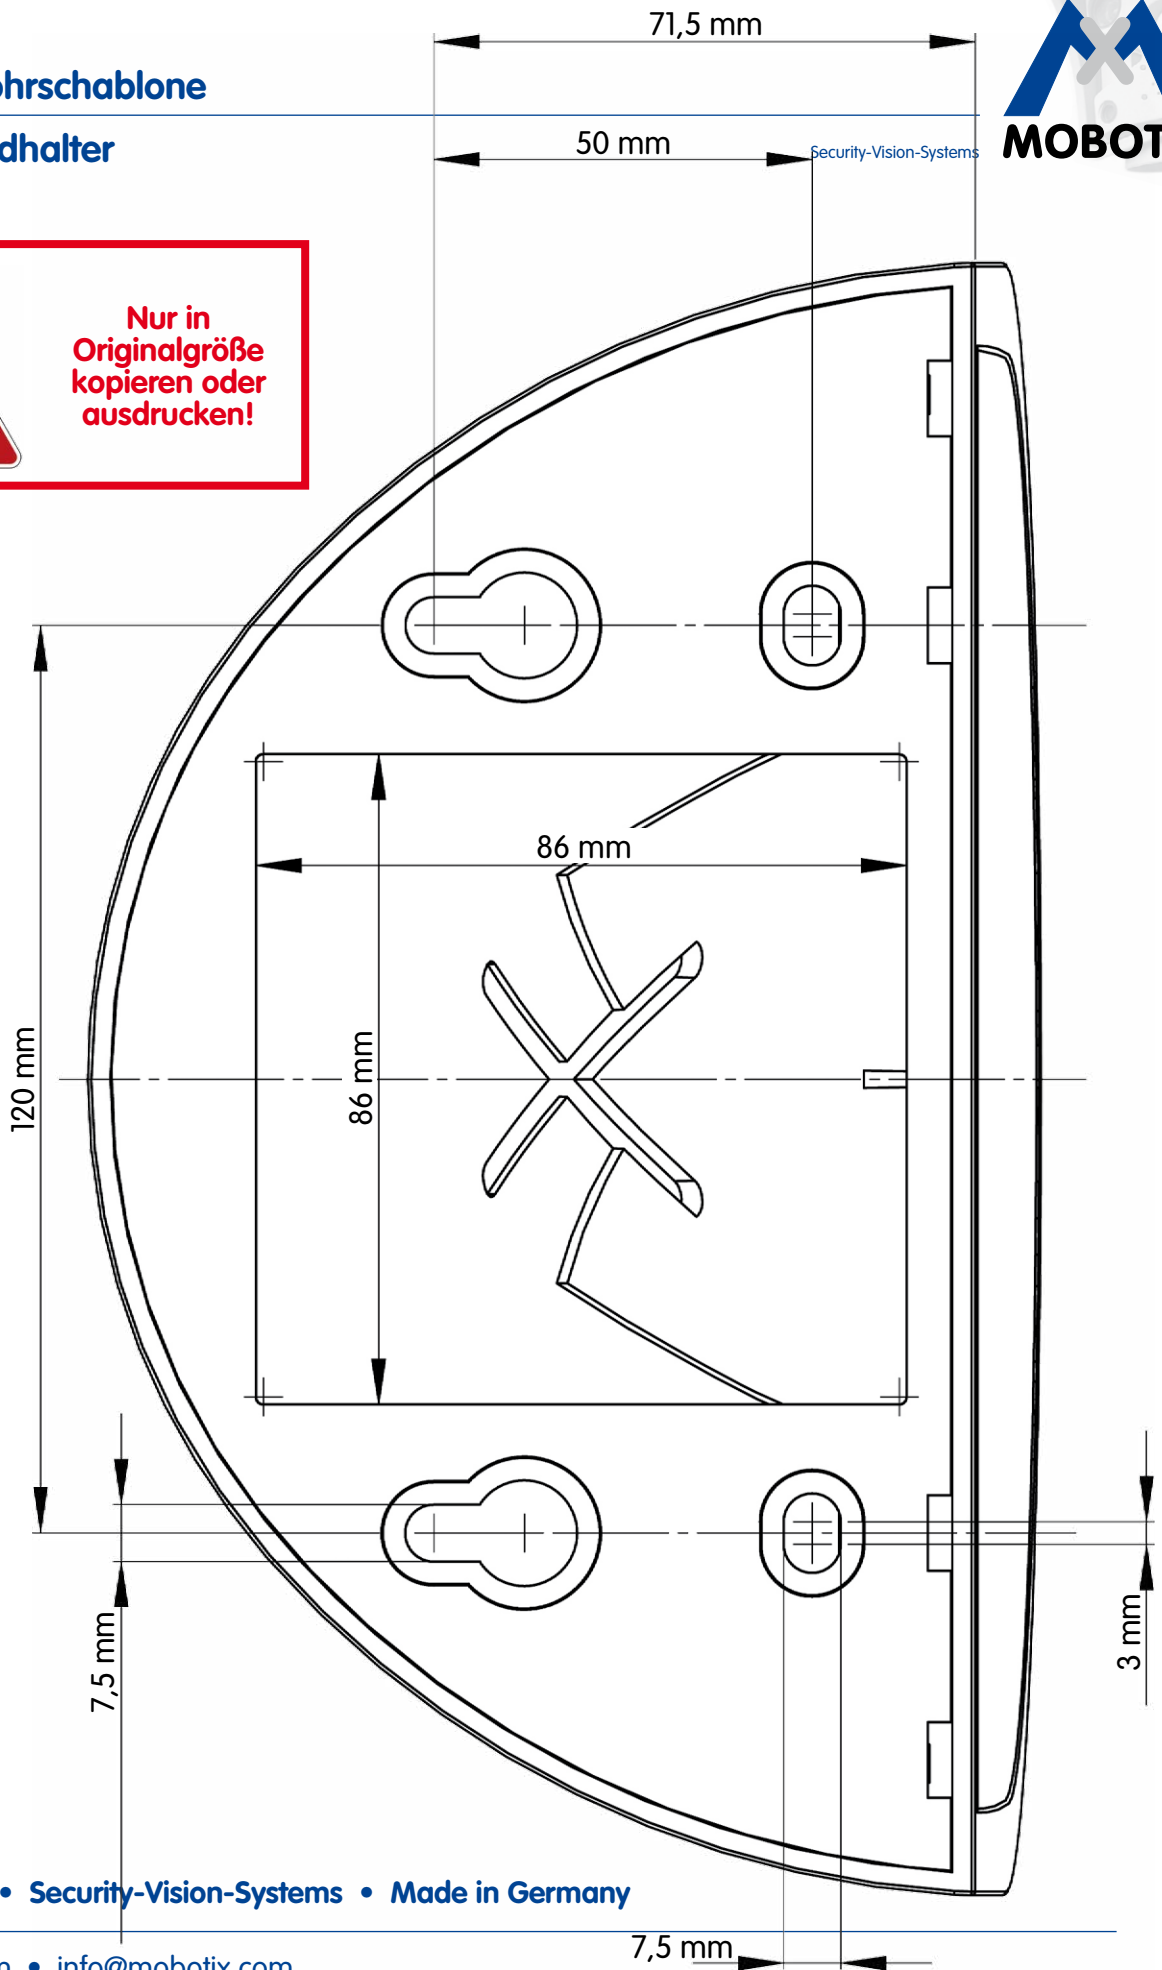

D25 Dome Bohrschablone

Montagering

Maßstab 1:1

Security-Vision-Systems

D25 Dome Bohrschablone

Aufputz-Set

Maßstab 1:1

Security-Vision-Systems

**Nur in
Originalgröße
kopieren oder
ausdrucken!**

D25 Dome Bohrschablone

Ausschnittschablone Deckeneinbau-Set

Maßstab 1:1

Security-Vision-Systems

D25 Dome Bohrschablone

Outdoor-Wandhalter

Maßstab 1:1

D25 Dome Bohrschablone

Eck- und Masthalter

Maßstab 1:1

Nur in
Originalgröße
kopieren oder
ausdrucken!