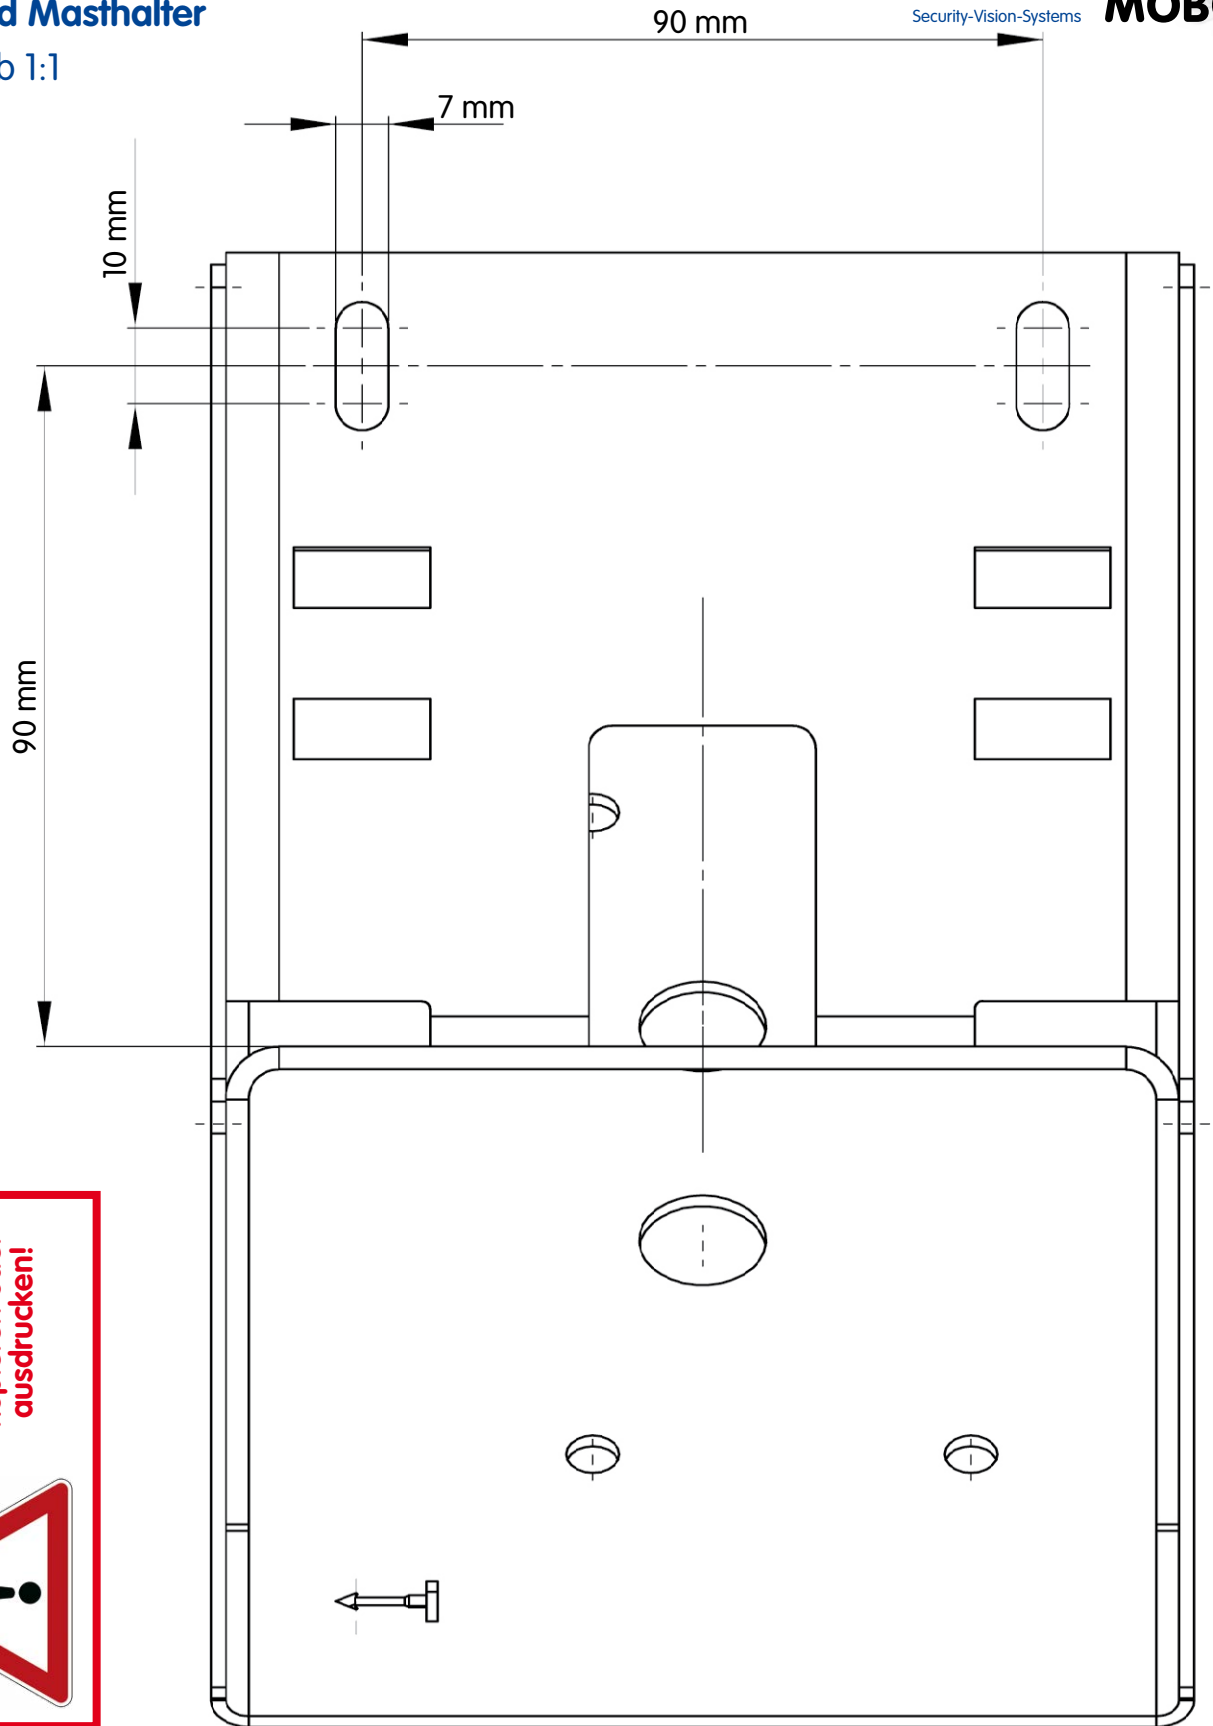

D25 Dome Bohrschablone

Montagering

Maßstab 1:1

Security-Vision-Systems

D25 Dome Bohrschablone

Aufputz-Set

Maßstab 1:1

Security-Vision-Systems

**Nur in
Originalgröße
kopieren oder
ausdrucken!**

D25 Dome Bohrschablone

Ausschnittschablone Deckeneinbau-Set

Maßstab 1:1

Security-Vision-Systems

D25 Dome Bohrschablone

Outdoor-Wandhalter

Maßstab 1:1

D25 Dome Bohrschablone

Eck- und Masthalter

Maßstab 1:1

Nur in
Originalgröße
kopieren oder
ausdrucken!