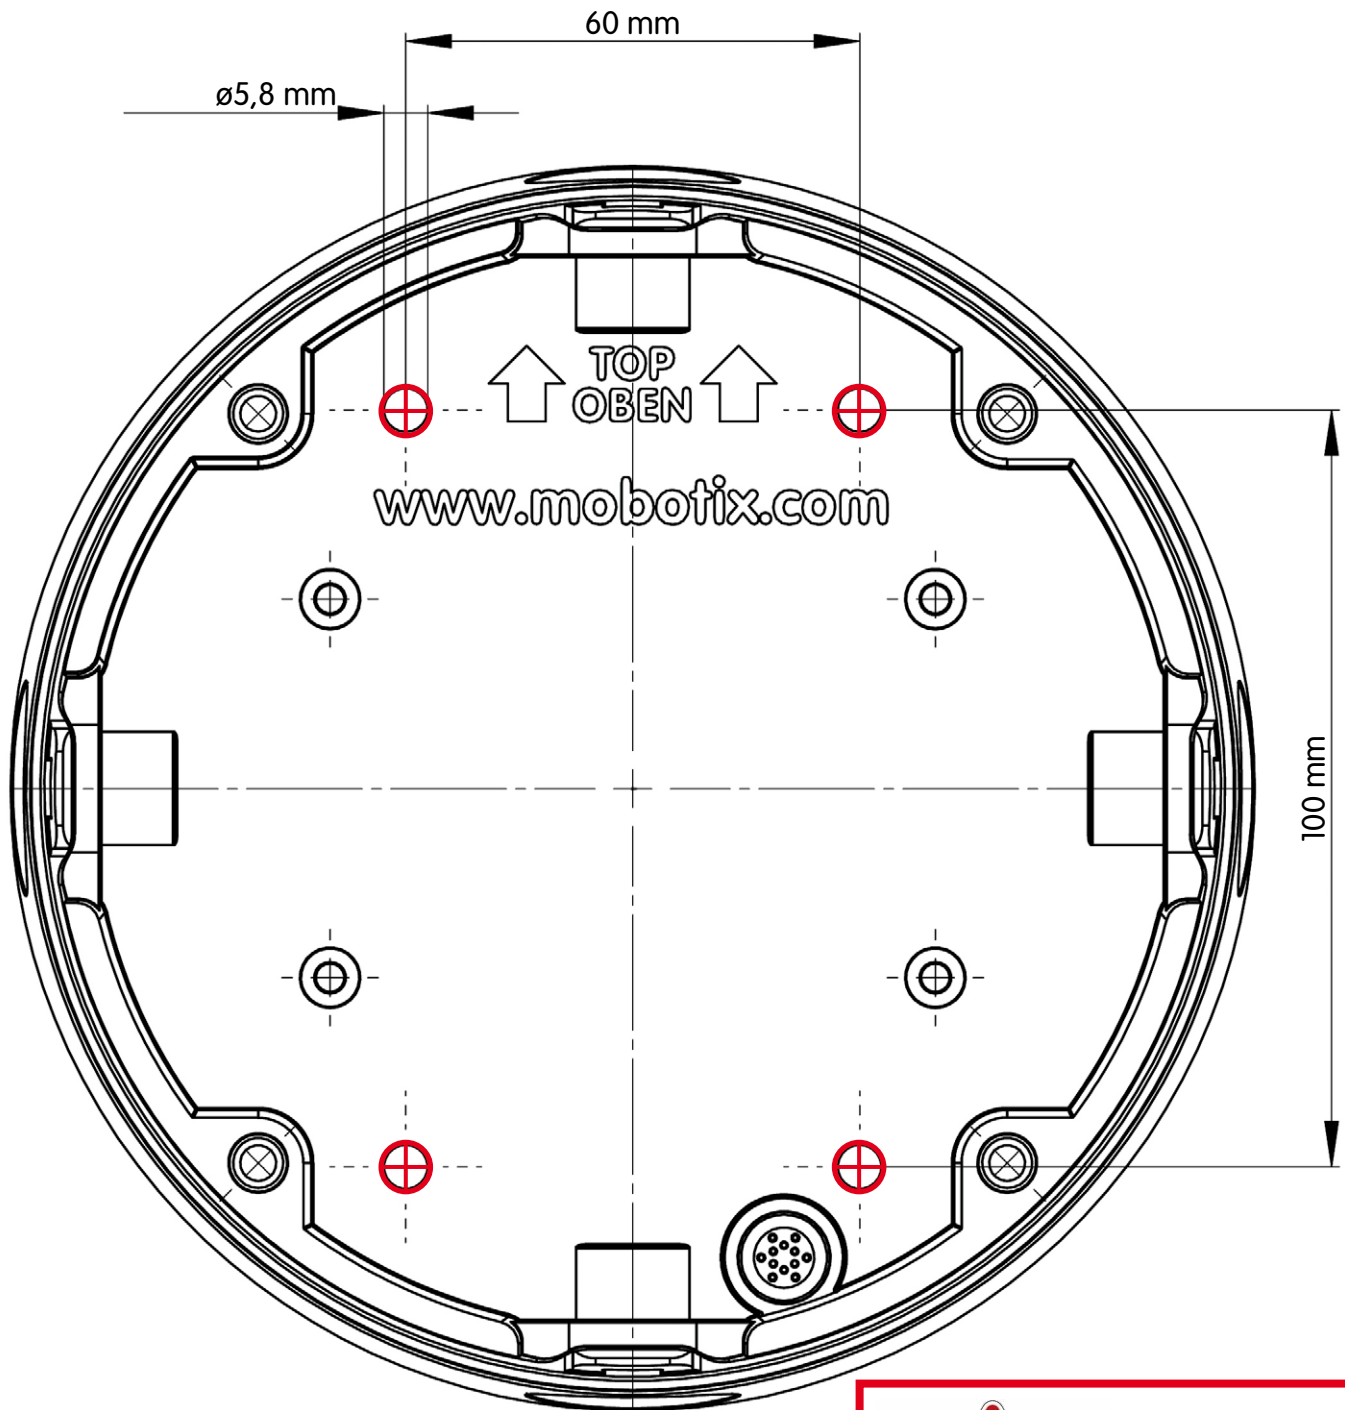

D25 Dome Bohrschablone

Montagering

Maßstab 1:1

Security-Vision-Systems

D25 Dome Bohrschablone

Aufputz-Set

Maßstab 1:1

Security-Vision-Systems

**Nur in
Originalgröße
kopieren oder
ausdrucken!**

D25 Dome Bohrschablone

Ausschnittschablone Deckeneinbau-Set

Maßstab 1:1

Security-Vision-Systems

D25 Dome Bohrschablone

Outdoor-Wandhalter

Maßstab 1:1

D25 Dome Bohrschablone

Eck- und Masthalter

Maßstab 1:1

Nur in
Originalgröße
kopieren oder
ausdrucken!