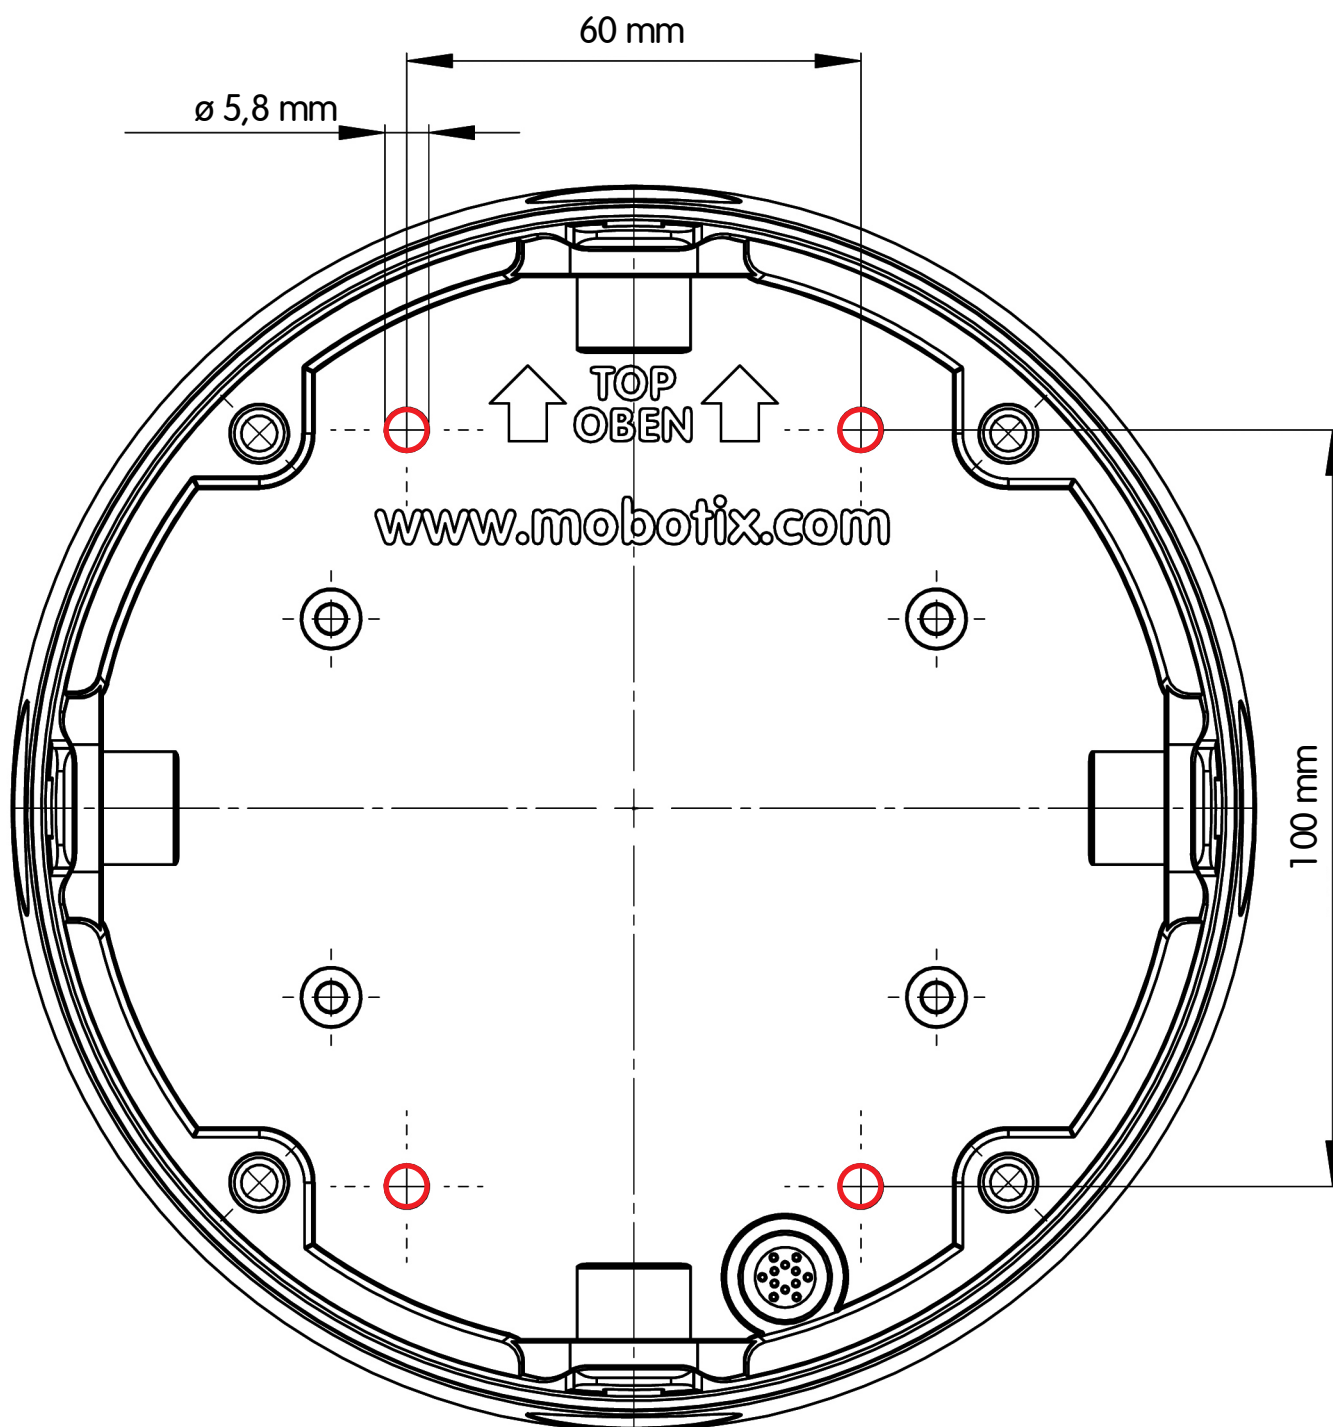

ExtIO Aufputz-Set: Bohrschablone

Maßstab 1:1

Security-Vision-Systems

ExtIO Deckeneinbau-Set: Ausschnittschablone

Maßstab 1:1

Security-Vision-Systems

ExtIO Outdoor-Wandhalter: Bohrschablone

Maßstab 1:1