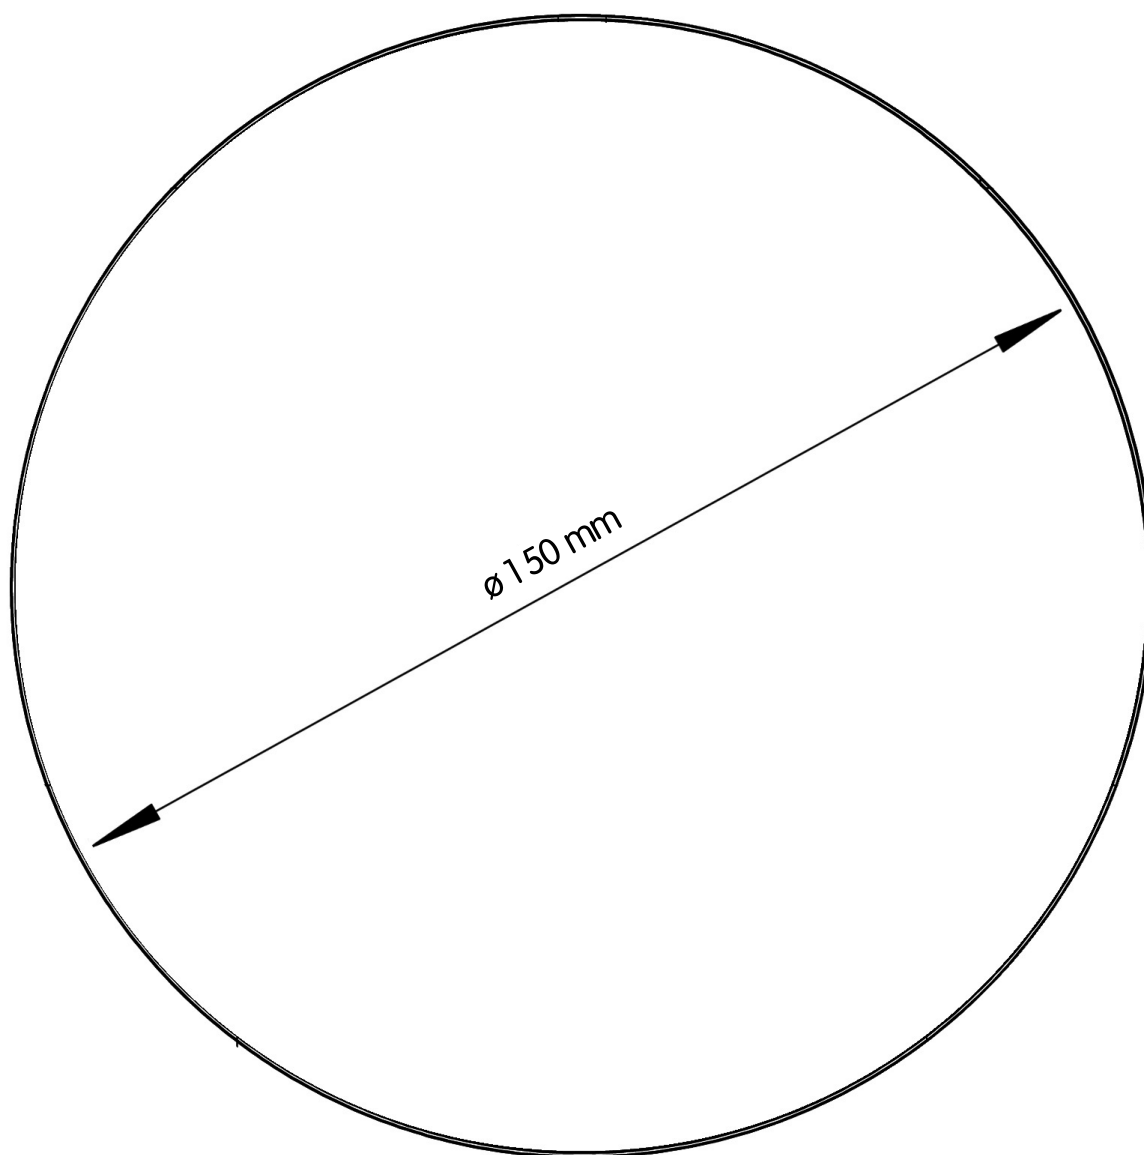

ExtIO Aufputz-Set: Bohrschablone

Maßstab 1:1

Security-Vision-Systems

ExtIO Deckeneinbau-Set: Ausschnittschablone

Maßstab 1:1

Security-Vision-Systems

ExtIO Outdoor-Wandhalter: Bohrschablone

Maßstab 1:1