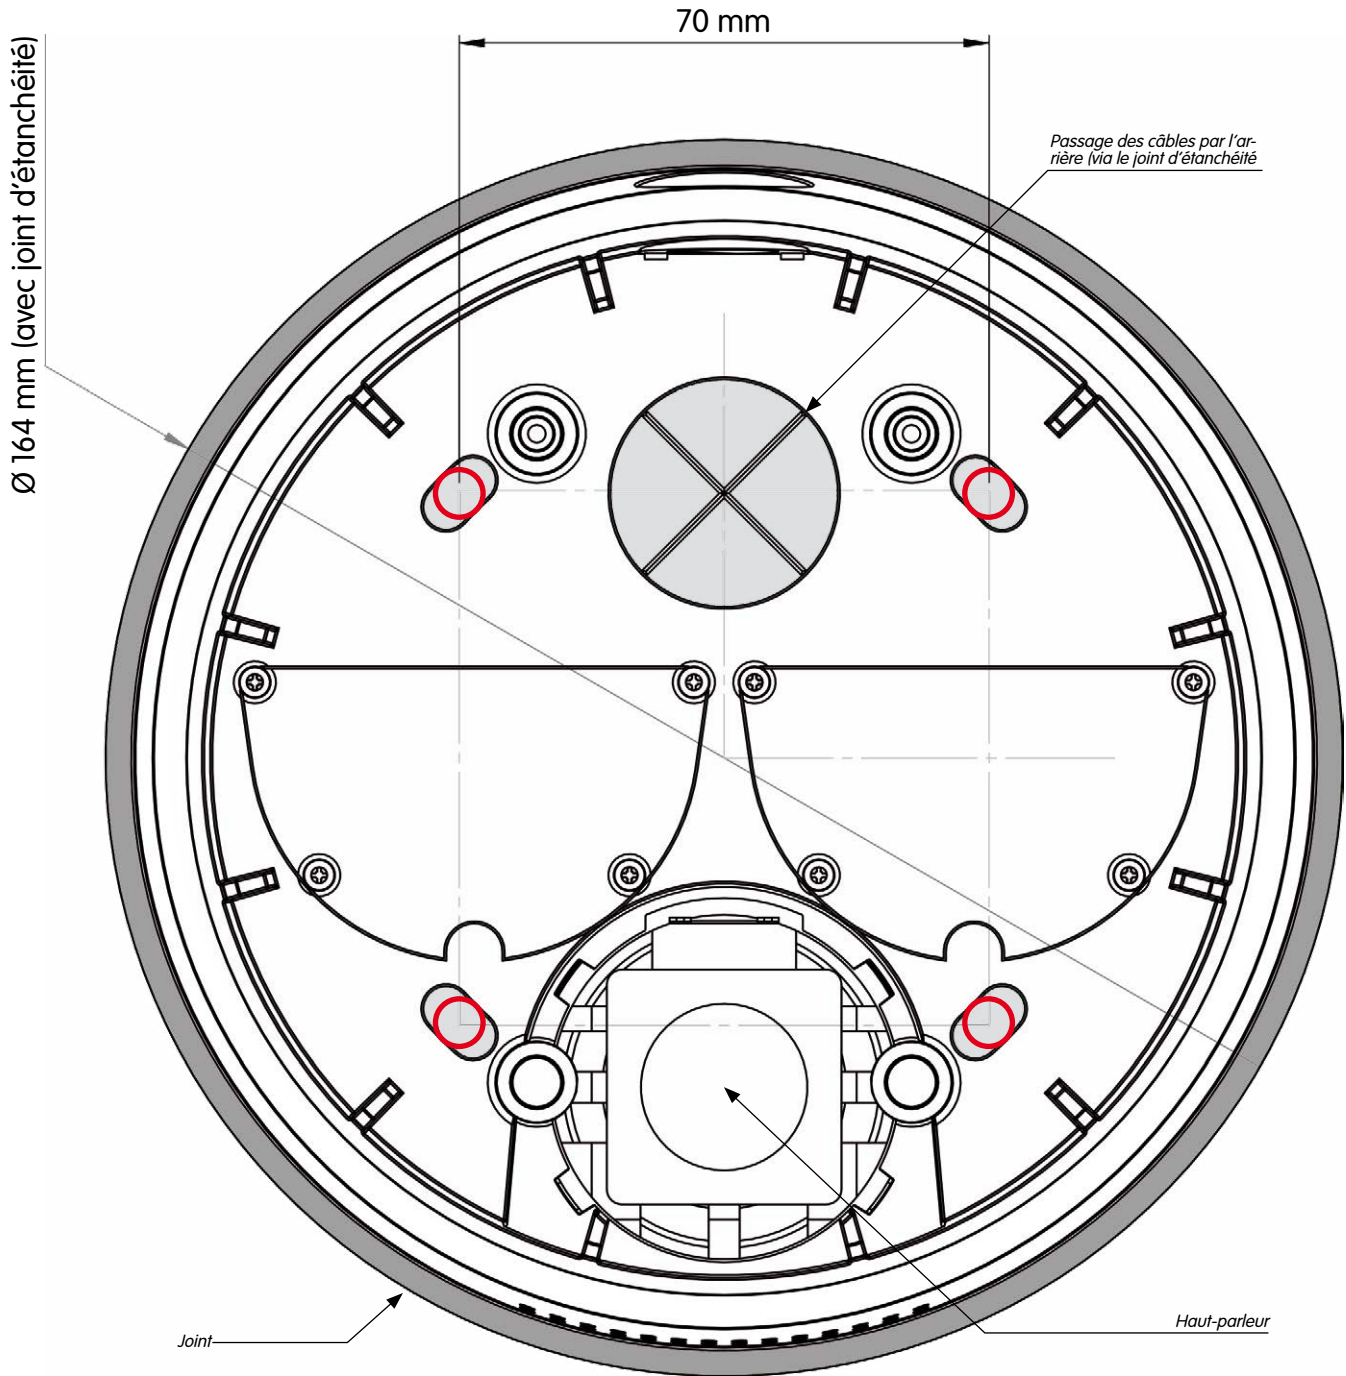

Gabarit de perçage Kit de montage visible avec audio

Boîtier

Echelle 1:1

Security-Vision-Systems

 Trous pour vissage du boîtier

Copier ou imprimer uniquement aux dimensions d'origine !