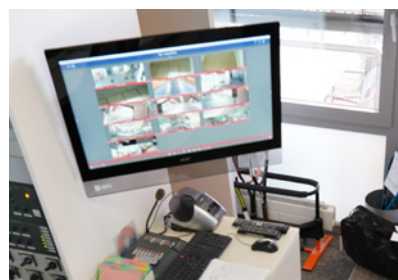

Soluzioni e vantaggi - Visuale completa per una sicurezza totale

Nel complesso sportivo sono attualmente attivi 5 sistemi MOBOTIX c26 e 6 telecamere M26, ciascuna con obiettivo a 180°. Sono stati inoltre installati 10 sistemi MOBOTIX v26. Il personale della reception ha una panoramica eccellente grazie a un display che trasmette immagini dal vivo sul grande monitor da 27 pollici EIZO con visuali che cambiano. I monitor IP della serie DuraVision di EIZO trasmettono istantaneamente i contenuti video delle telecamere di sorveglianza IP senza bisogno di computer, software o altro hardware. Con l'ampio angolo di visione da 178°, è possibile vedere lo schermo senza problemi da diverse posizioni.

dal 2020

Prodotti

1x M73 - 120, 5x c26 - 180°,
10x v26 - 90°, 6x M26 - 180°,
Monitor di sorveglianza IP
EIZO 27"

»

La possibilità di controllare vaste aree con poche telecamere, la semplicità con cui il sistema si adatta in qualsiasi momento e il fatto che non necessiti di manutenzione sono per noi requisiti essenziali.