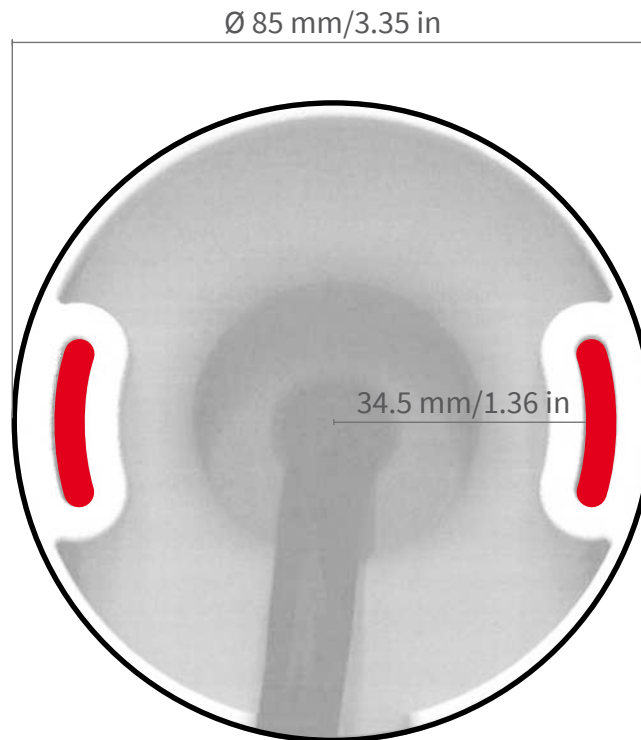

Mx-VBxA-2/5/8-IR-VA

- Bohrungen für Befestigungsschrauben \varnothing 4 mm
- Holes for mounting screws 4 mm diam.
- Trous pour les vis de montage de 4 mm diamètre

Nur in Originalgröße kopieren oder ausdrucken!