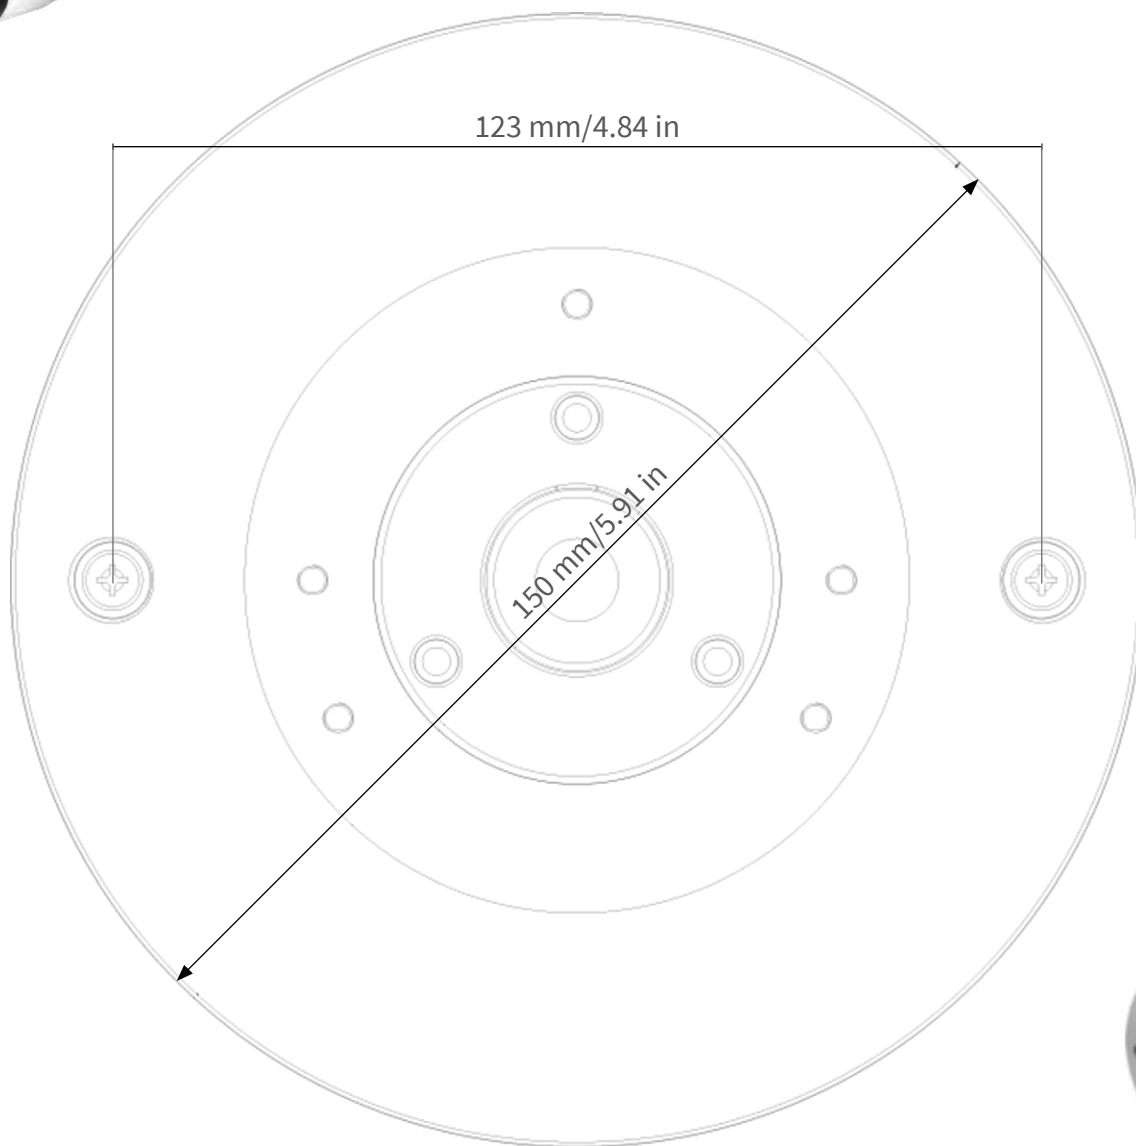

Mx-M-BC-W

Nur in Originalgröße kopieren oder ausdrucken!

Always copy or print at 100% of original size!

Copier ou imprimer uniquement aux dimensions d'origine !

MOBOTIX, das MX Logo, MxPEG und MxActivitySensor sind in der Europäischen Union, den USA und in anderen Ländern eingetragene Marken der MOBOTIX AG • Änderungen vorbehalten • MOBOTIX übernimmt keine Haftung für technische Fehler, Druckfehler oder Auslassungen • Alle Rechte vorbehalten • © MOBOTIX AG 2021

MOBOTIX, the MX logo, MxPEG and MxActivitySensor are trademarks of MOBOTIX AG registered in the European Union, the U.S.A., and other countries • Information subject to change without notice • MOBOTIX does not assume any liability for technical or editorial errors or omissions contained herein • All rights reserved • © MOBOTIX AG 2021

MOBOTIX, le logo MX, MxPEG et MxActivitySensor sont des marques déposées de MOBOTIX AG dans l'Union européenne, aux États-Unis et dans d'autres pays. • Sous réserve de modifications • MOBOTIX décline toute responsabilité concernant les erreurs techniques, les fautes d'impression ou les omissions • Tous droits réservés • © MOBOTIX AG 2021