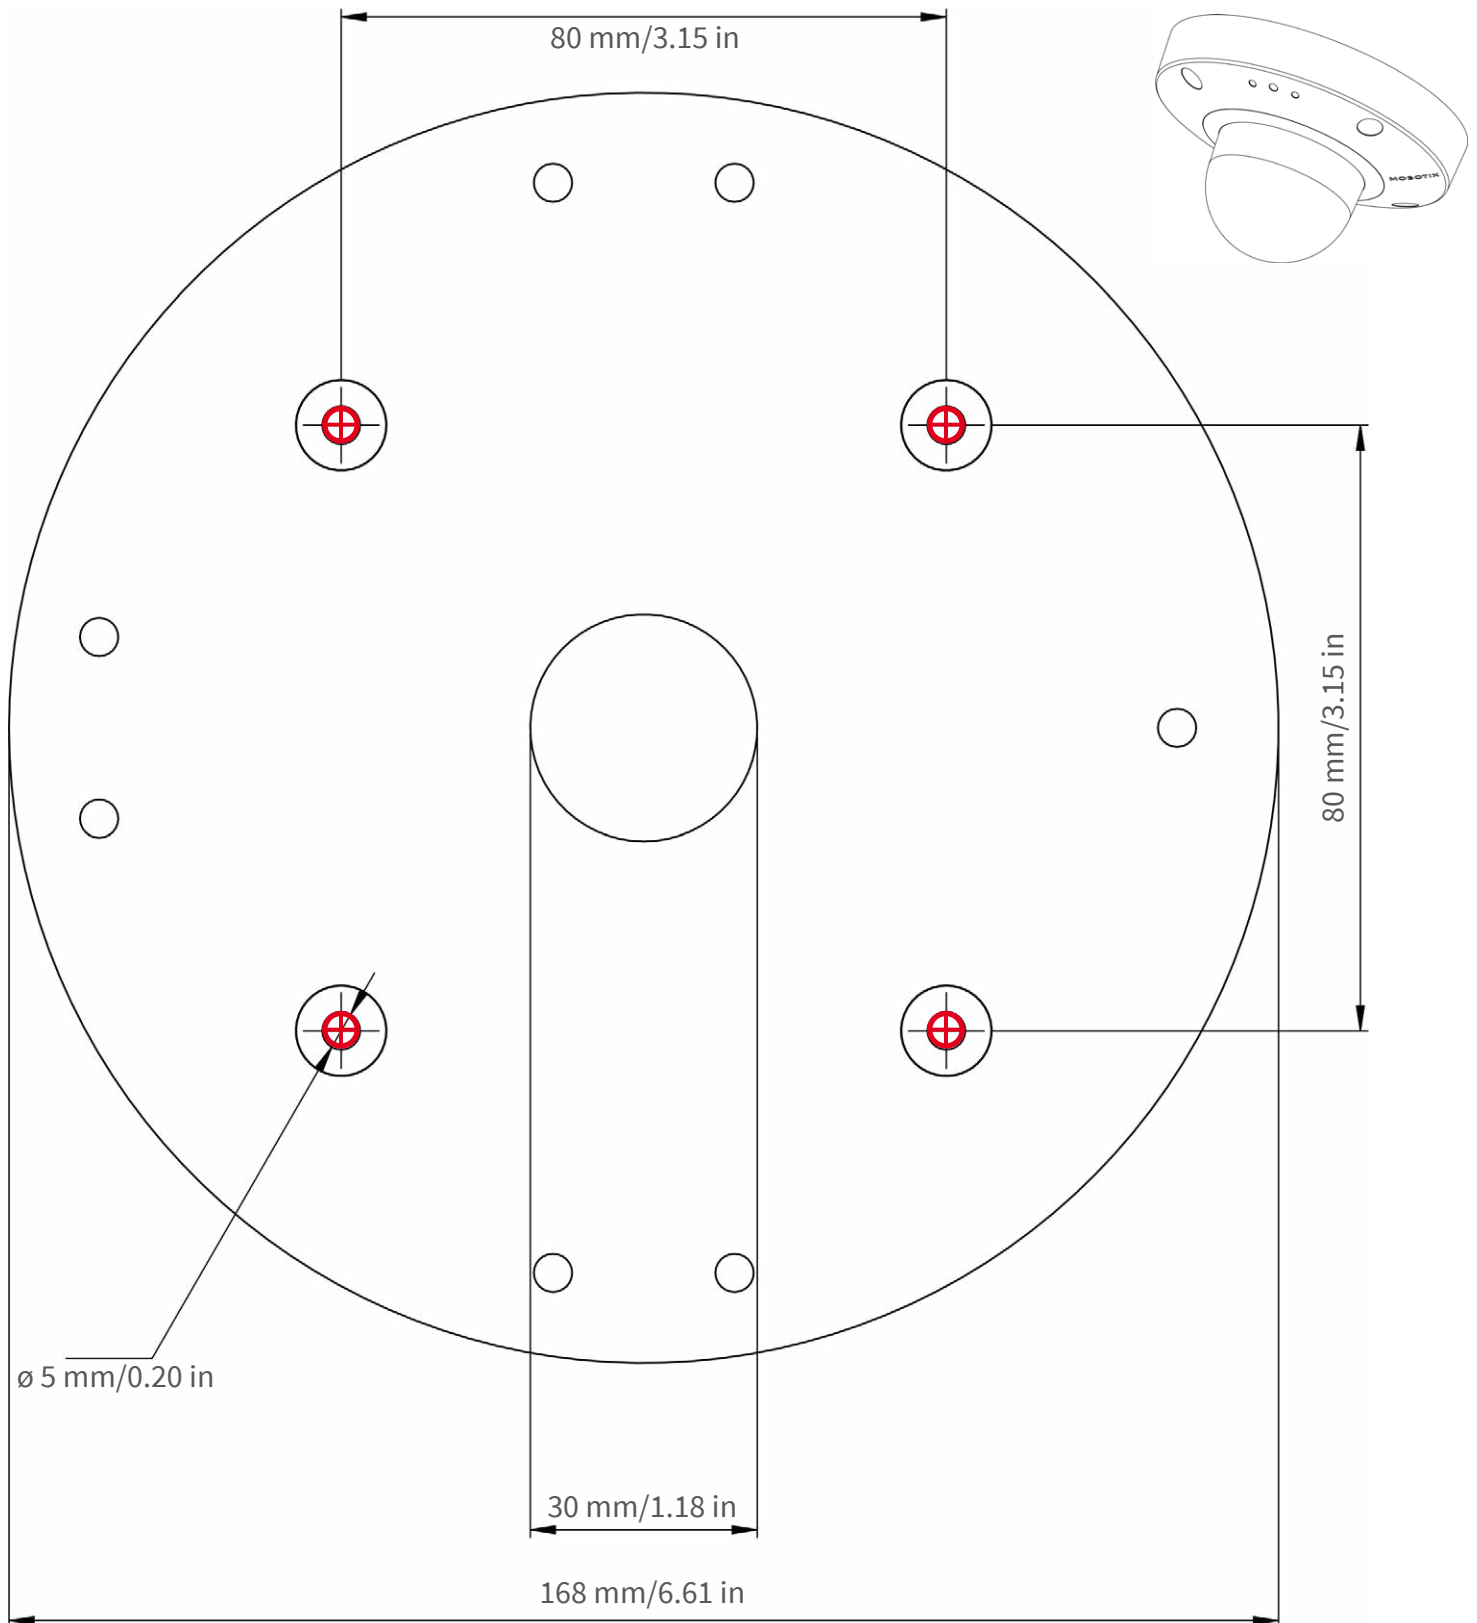

Ausschnitt für Kabel und Anschlüsse
Cutout for cables and connectors
Découpe pour les câbles et les connexions

Nur in Originalgröße kopieren oder ausdrucken!
Always copy or print at 100% of original size!
Copier ou imprimer uniquement aux dimensions d'origine !

Nur in Originalgröße kopieren oder ausdrucken!
Always copy or print at 100% of original size!
Copier ou imprimer uniquement aux dimensions d'origine !

Ø 200 mm / 7.87 in

Nur in Originalgröße kopieren oder ausdrucken!