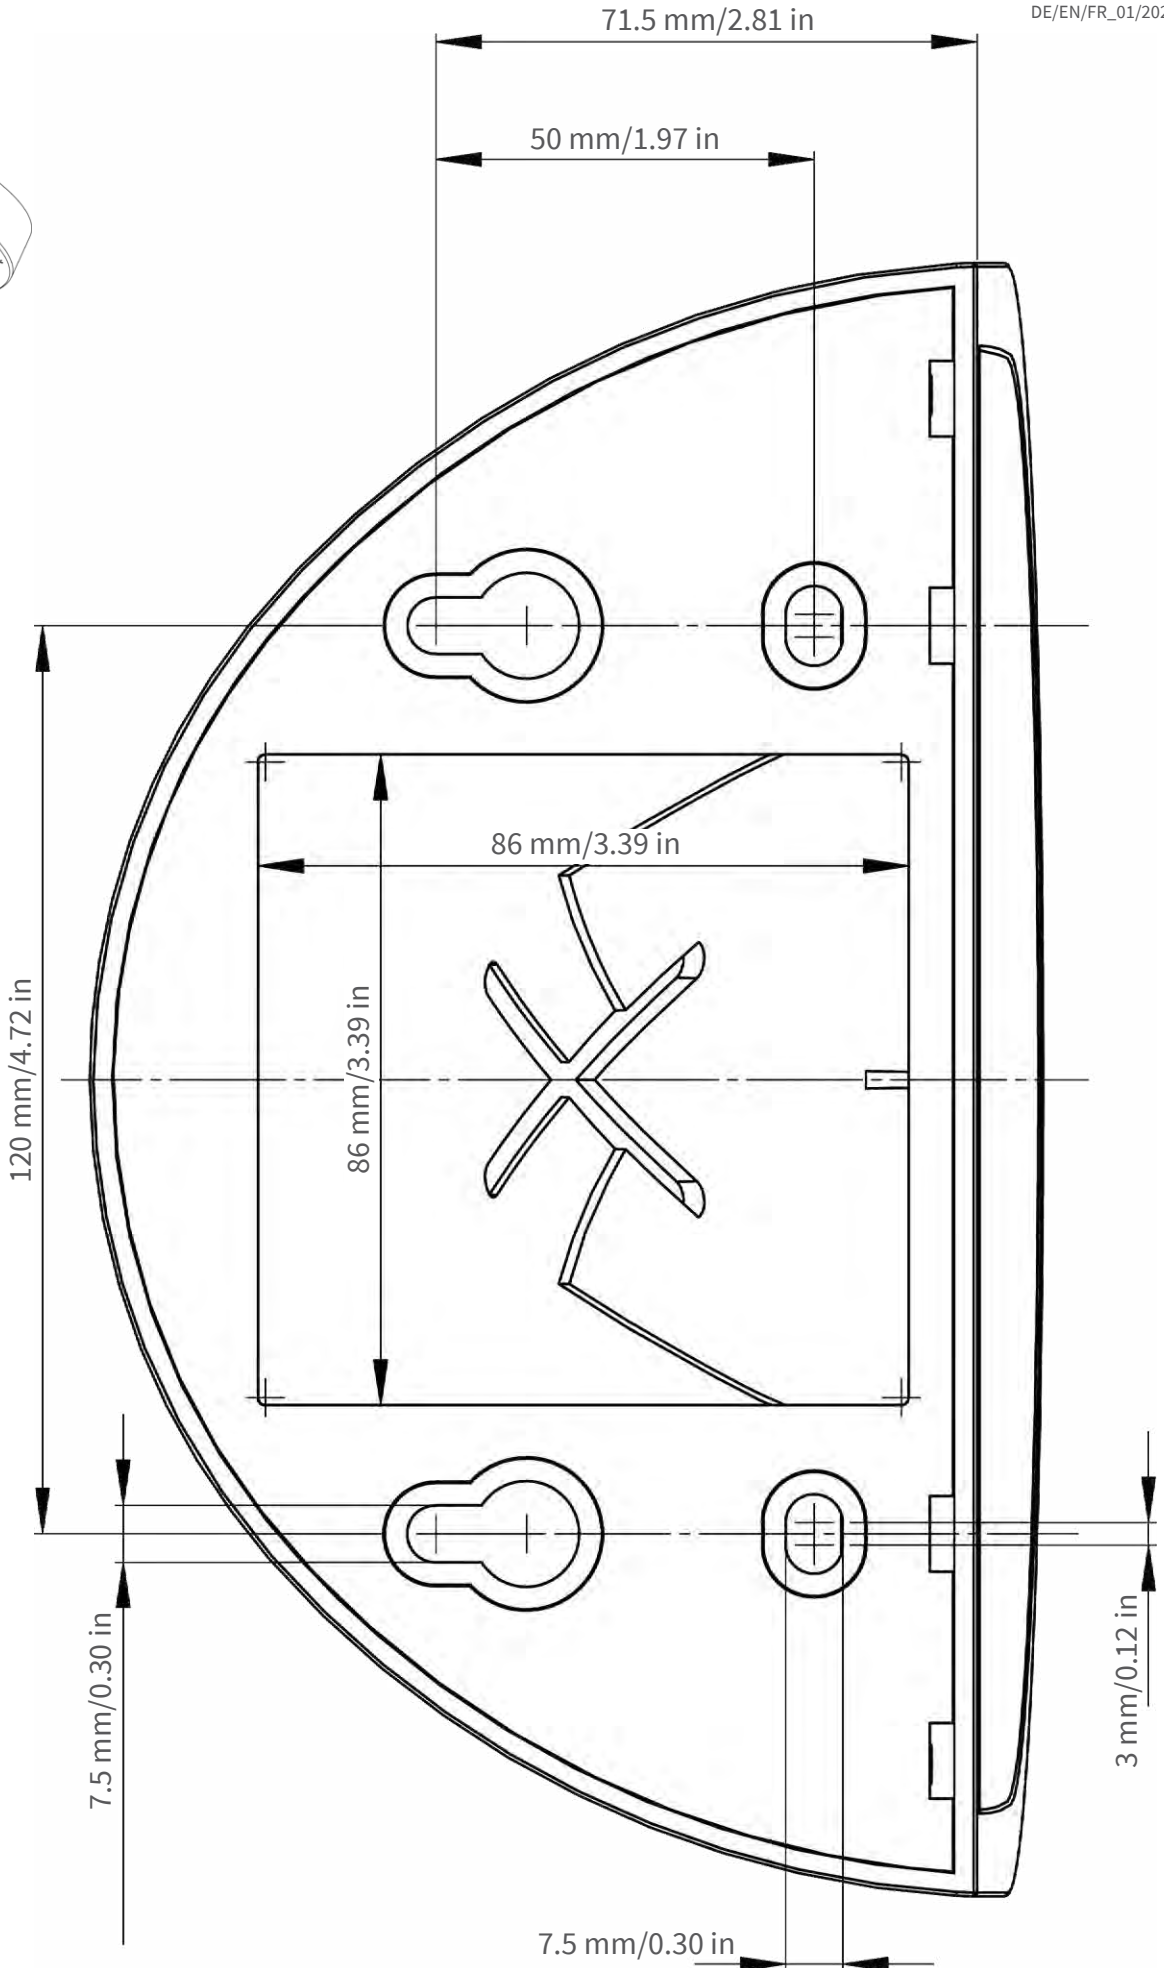

Ausschnitt für Kabel und Anschlüsse
Cutout for cables and connectors
Découpe pour les câbles et les connexions

Nur in Originalgröße kopieren oder ausdrucken!
Always copy or print at 100% of original size!
Copier ou imprimer uniquement aux dimensions d'origine !

Nur in Originalgröße kopieren oder ausdrucken!

Always copy or print at 100% of original size!

Copier ou imprimer uniquement aux dimensions d'origine !

Nur in Originalgröße kopieren oder ausdrucken!
Always copy or print at 100% of original size!
Copier ou imprimer uniquement aux dimensions d'origine !

Nur in Originalgröße kopieren oder ausdrucken!
Always copy or print at 100% of original size!
Copier ou imprimer uniquement aux dimensions d'origine !

Ø 200 mm / 7.87 in

Nur in Originalgröße kopieren oder ausdrucken!

Always copy or print at 100% of original size!

Copier ou imprimer uniquement aux dimensions d'origine !