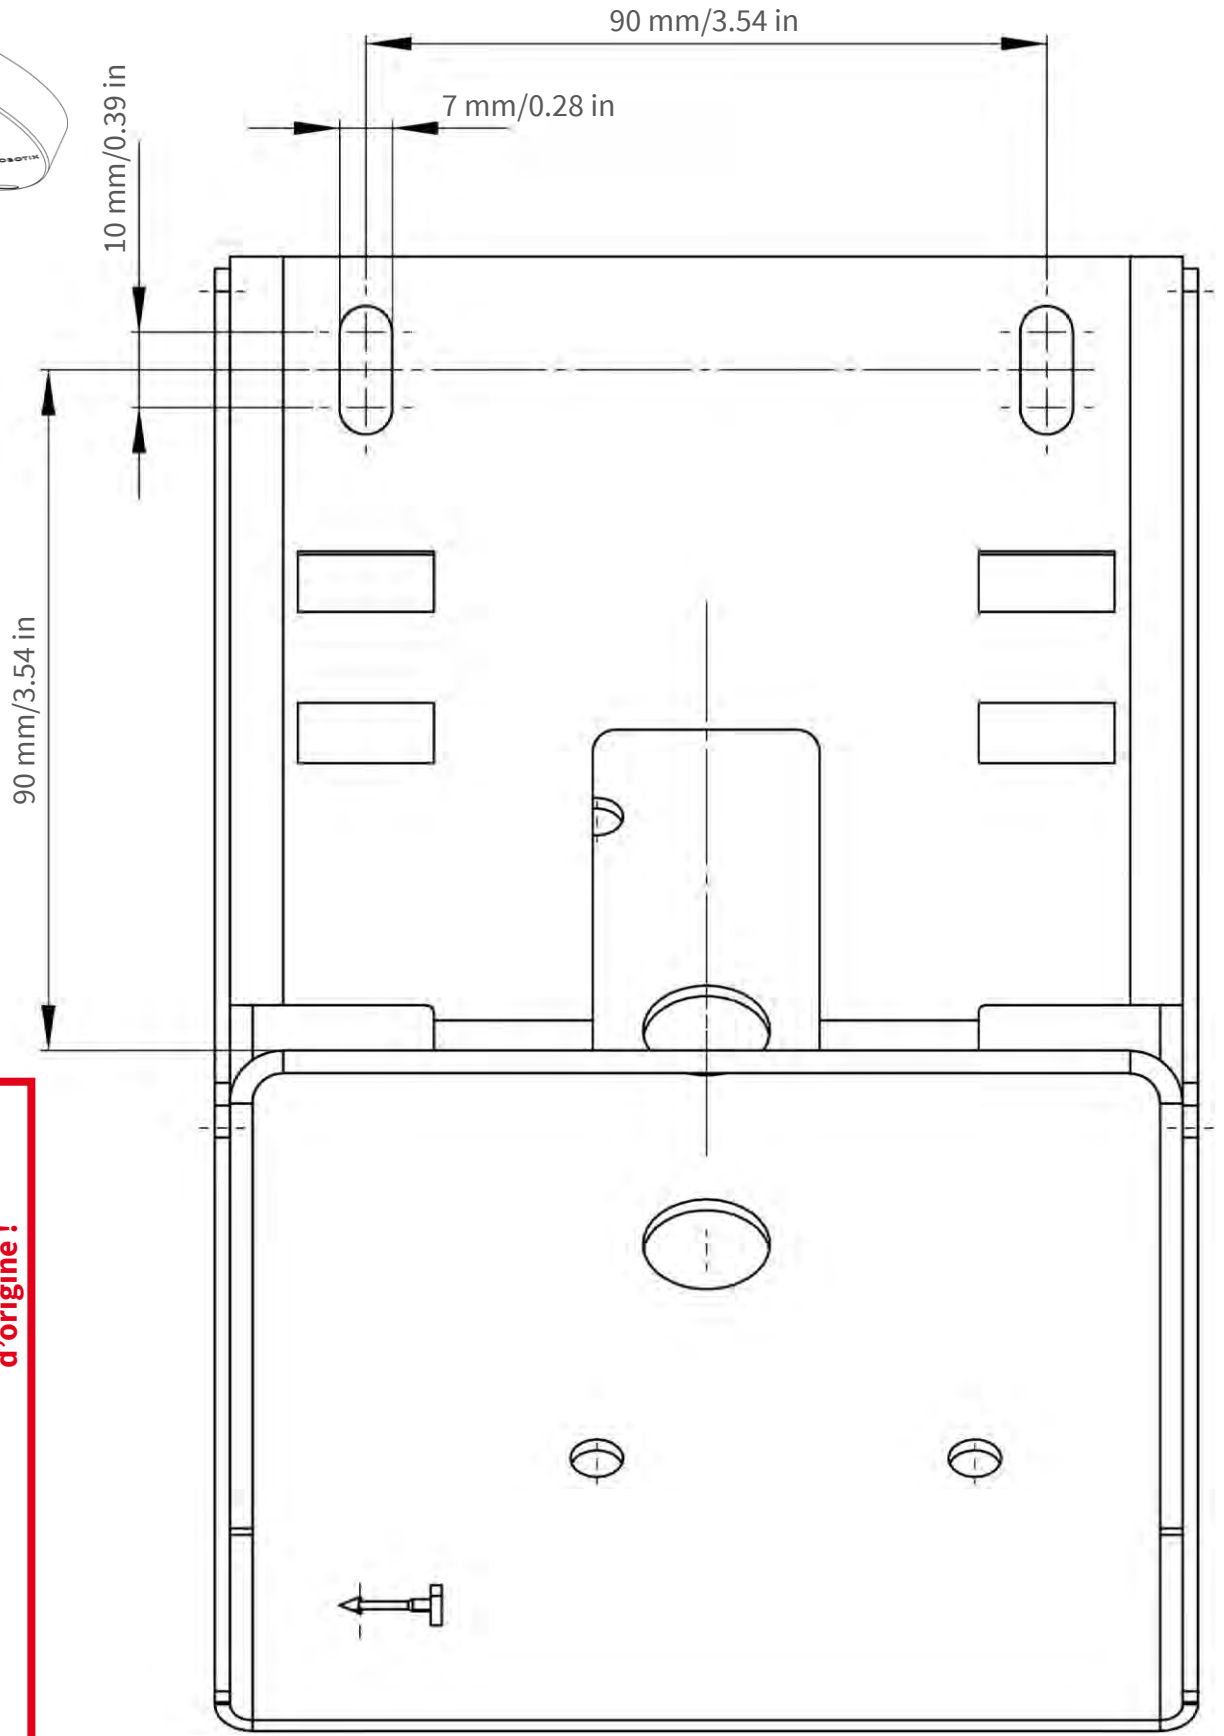

Nur in Originalgröße kopieren oder ausdrucken!
Always copy or print at 100% of original size!
Copier ou imprimer uniquement aux dimensions d'origine !