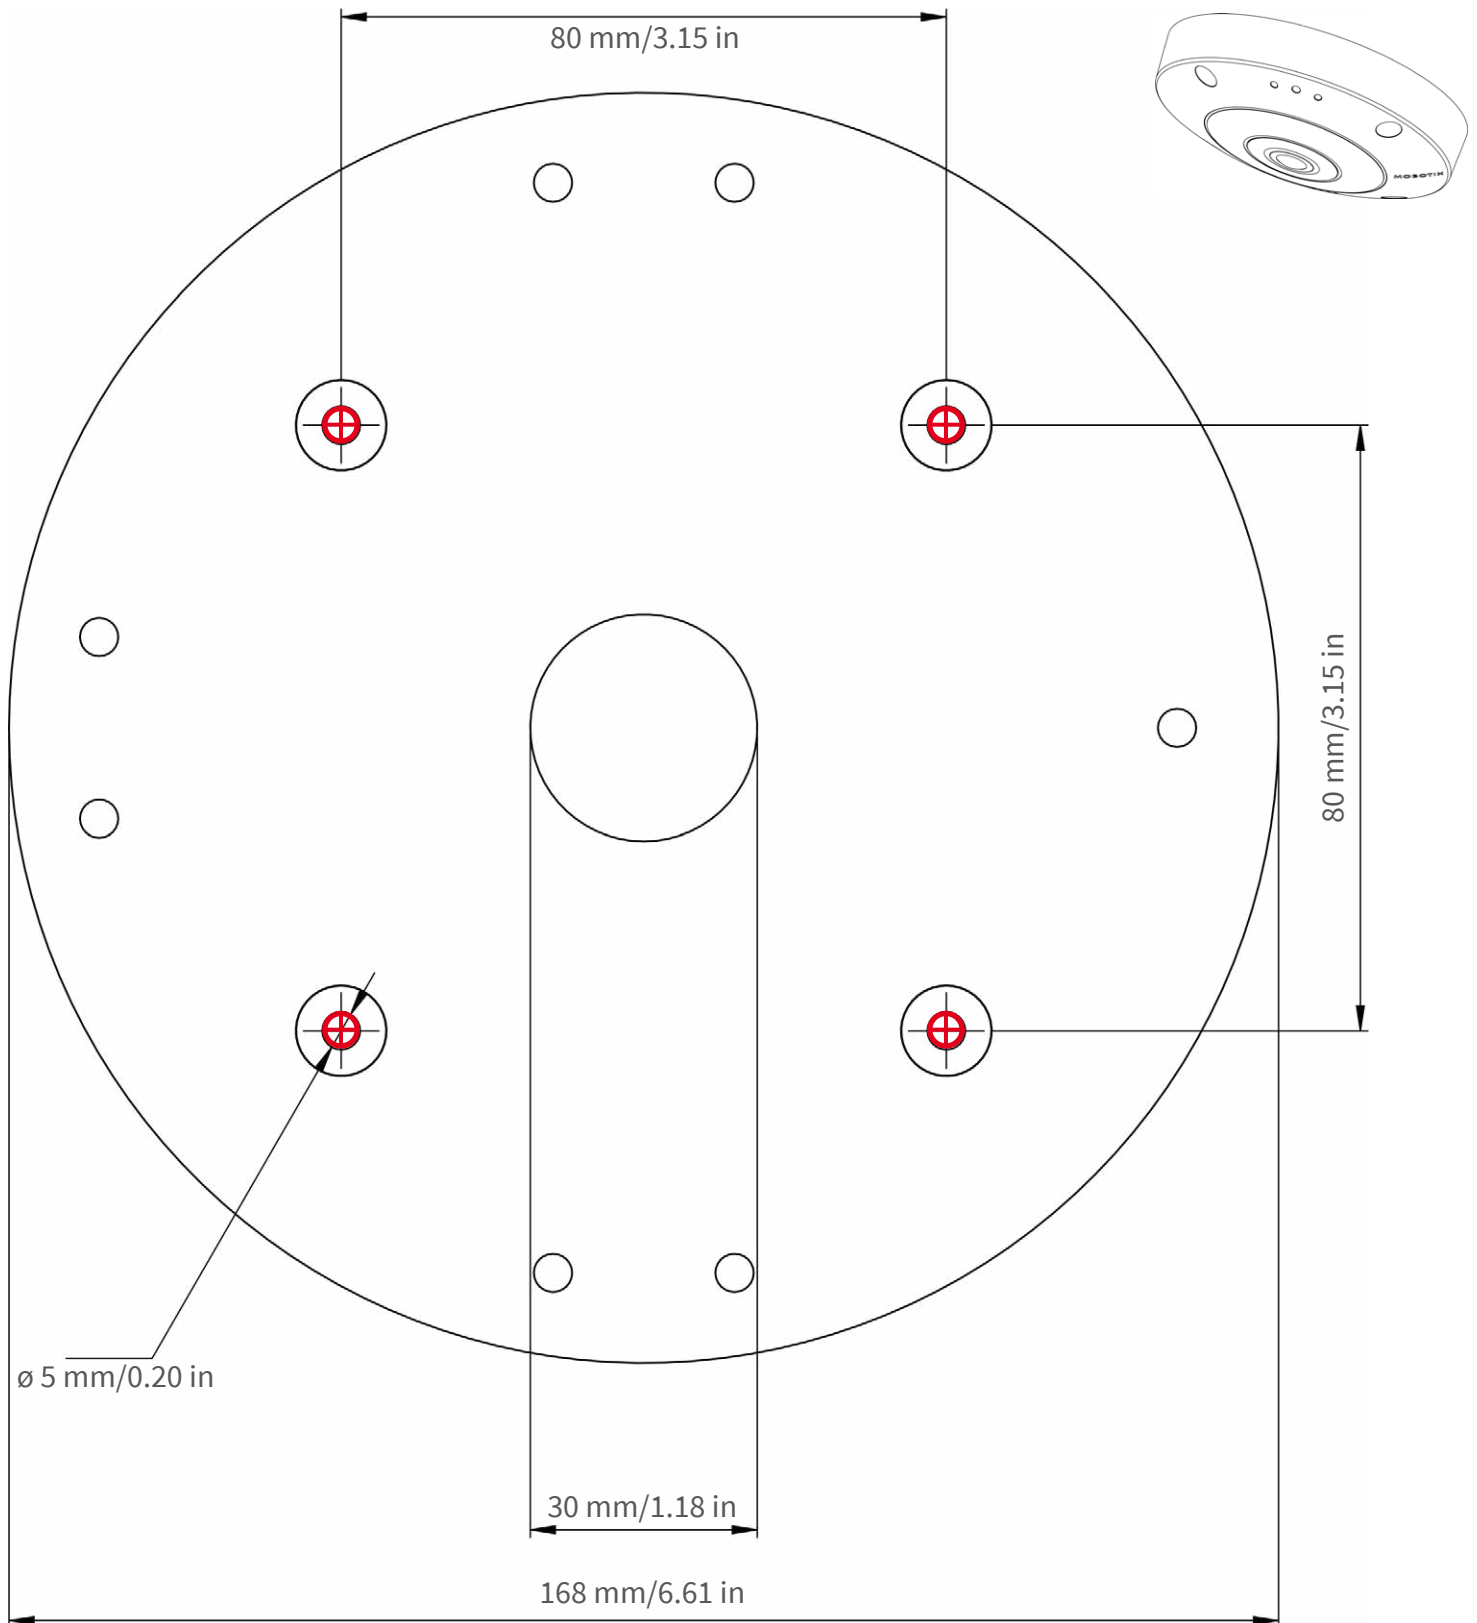

Ausschnitt für Kabel und Anschlüsse
Cutout for cables and connectors
Découpe pour les câbles et les connexions

Nur in Originalgröße kopieren oder ausdrucken!
Always copy or print at 100% of original size!
Copier ou imprimer uniquement aux dimensions d'origine !

Nur in Originalgröße kopieren oder ausdrucken!
Always copy or print at 100% of original size!
Copier ou imprimer uniquement aux dimensions d'origine !

Ø 200 mm / 7.87 in

Nur in Originalgröße kopieren oder ausdrucken!