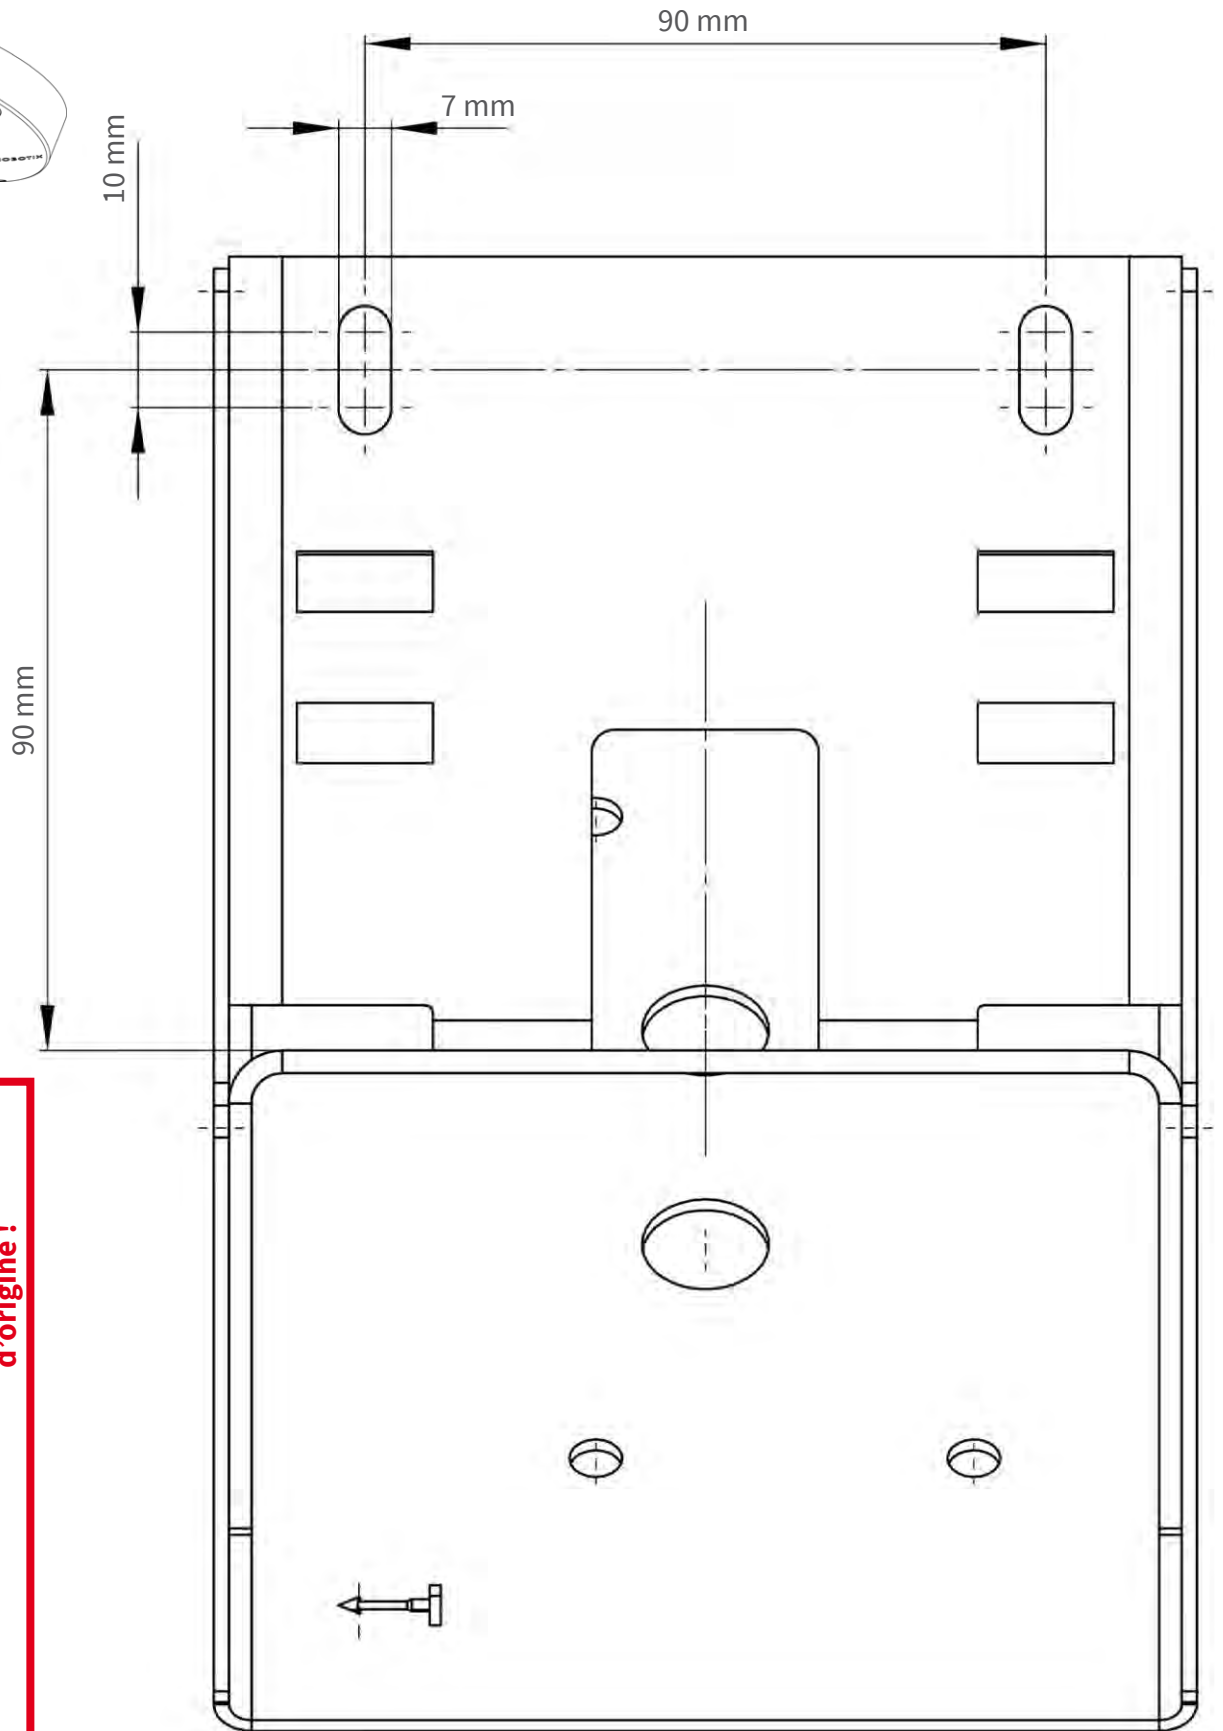

Nur in Originalgröße kopieren oder ausdrucken!
Always copy or print at 100% of original size!
Copier ou imprimer uniquement aux dimensions d'origine !