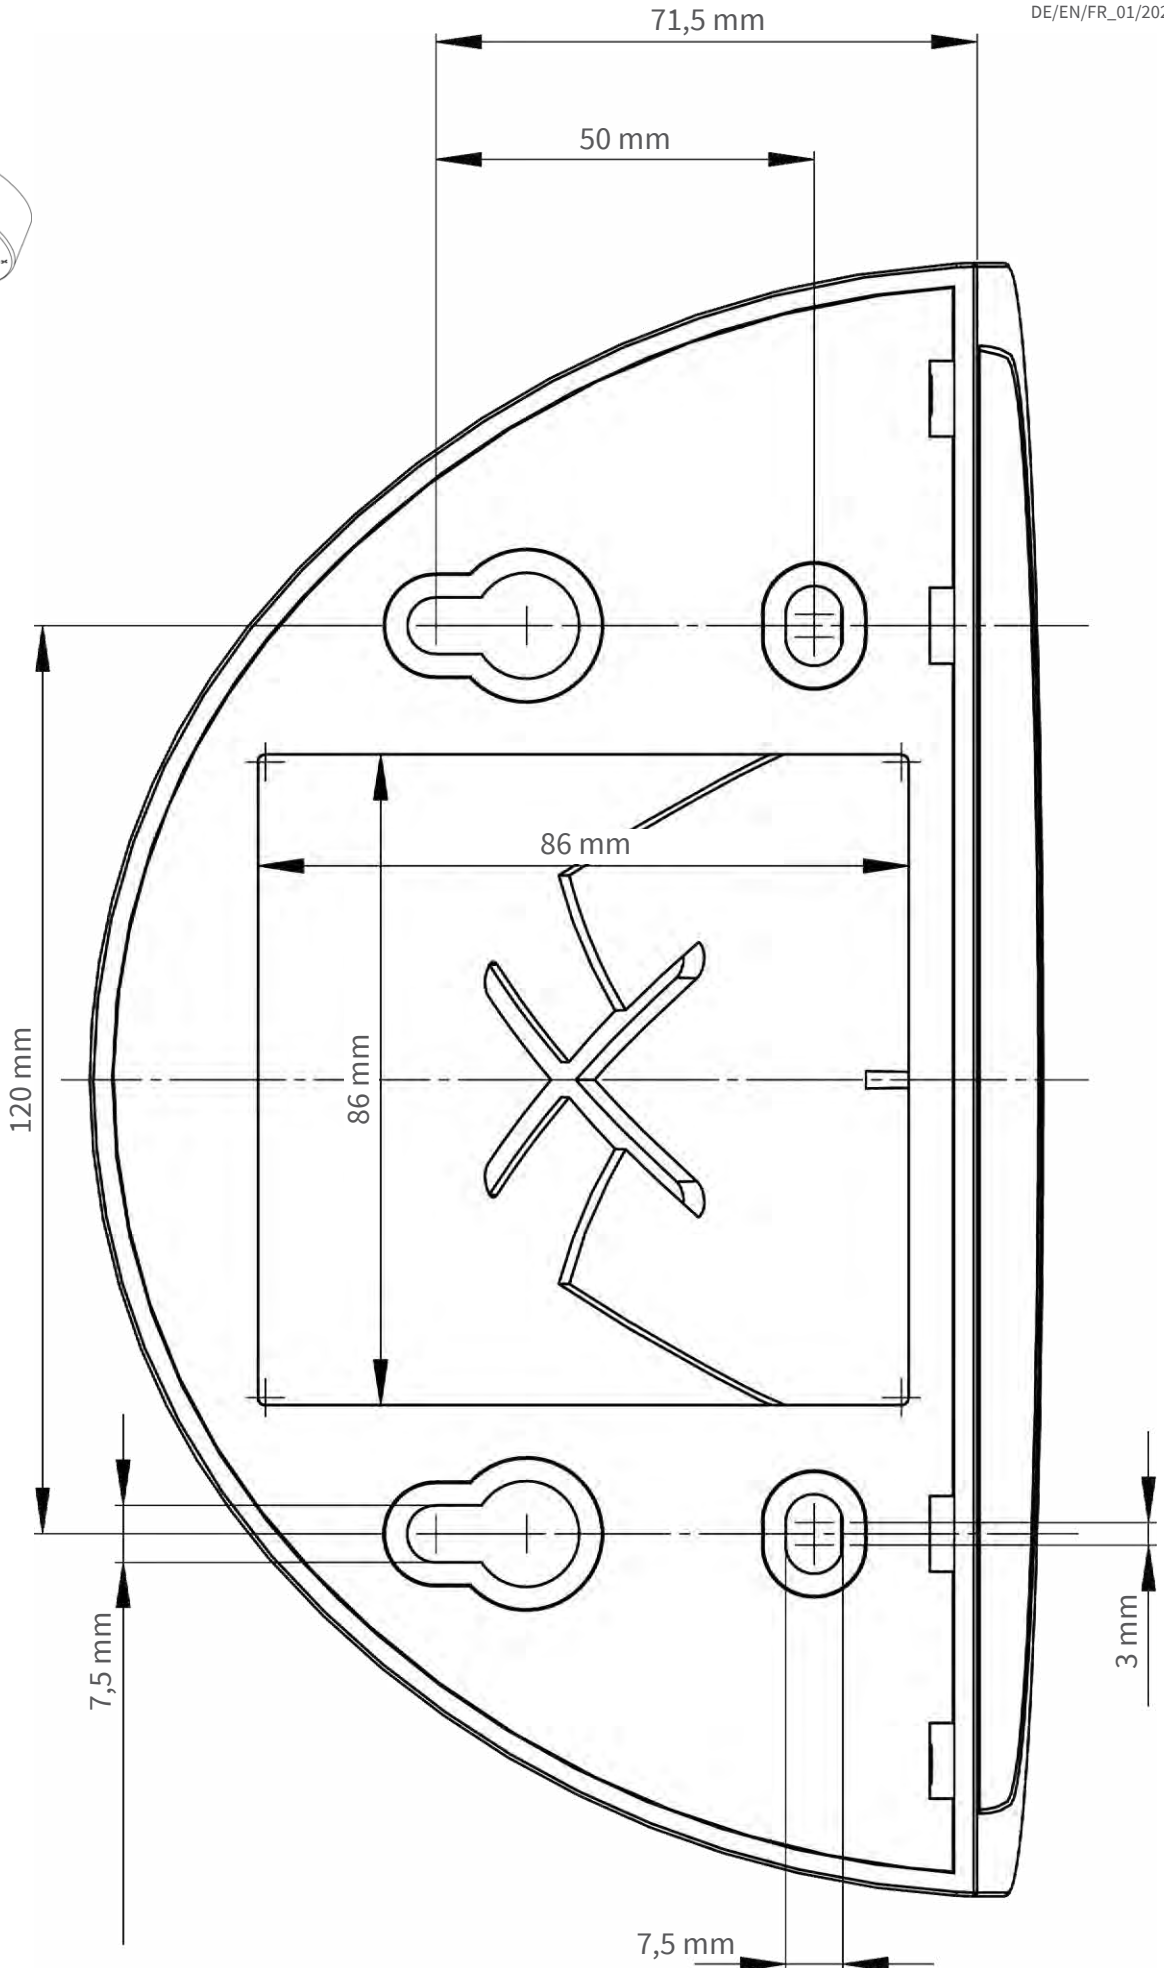

Ausschnitt für Kabel und Anschlüsse
Cutout for cables and connectors
Découpe pour les câbles et les connexions

Nur in Originalgröße kopieren oder ausdrucken!
Always copy or print at 100% of original size!
Copier ou imprimer uniquement aux dimensions d'origine !

Nur in Originalgröße kopieren oder ausdrucken!

Always copy or print at 100% of original size!

Copier ou imprimer uniquement aux dimensions d'origine !

Nur in Originalgröße kopieren oder ausdrucken!
Always copy or print at 100% of original size!
Copier ou imprimer uniquement aux dimensions d'origine !

Nur in Originalgröße kopieren oder ausdrucken!
Always copy or print at 100% of original size!
Copier ou imprimer uniquement aux dimensions d'origine !

Ø 200 mm / 7.87 in

Nur in Originalgröße kopieren oder ausdrucken!

Always copy or print at 100% of original size!

Copier ou imprimer uniquement aux dimensions d'origine !