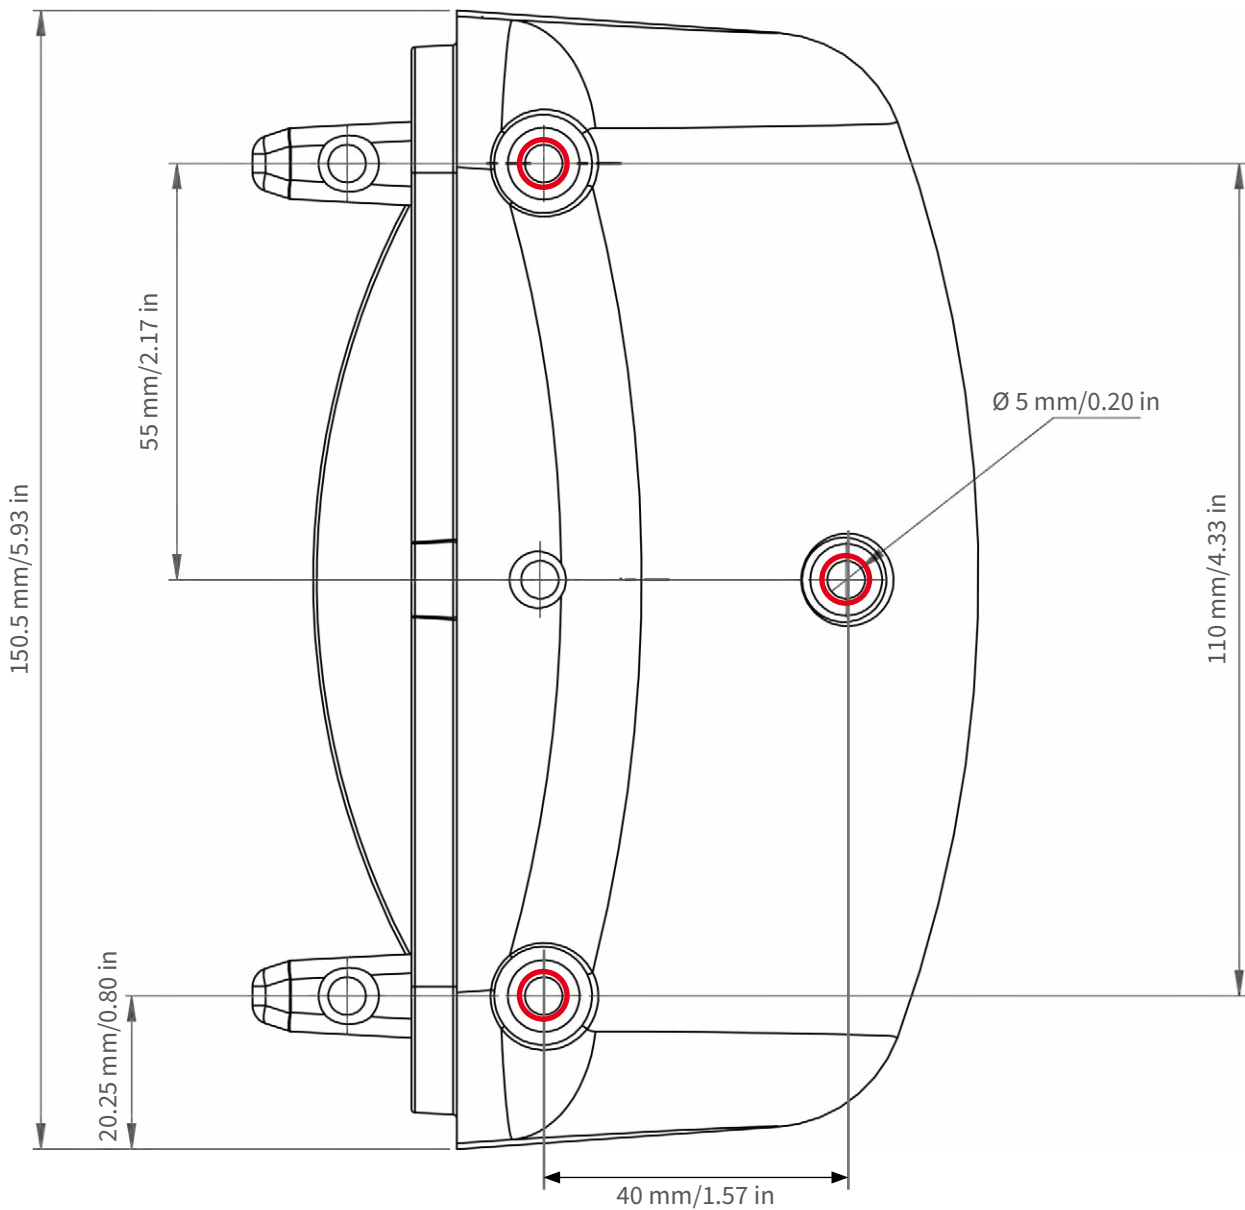

- Bohrungen für Befestigungsschrauben Ø 5 mm
- Holes for mounting screws 5 mm diameter
- Trous pour les vis de montage de 5 mm diamètre

- Kabeldurchführungen Ø 16 mm
- Cable bushings 16 mm/0.63 in diameter
- Passe-câbles de 6 mm diamètre

Installation nur auf ebener Fläche! Unebenheiten dürfen 0,5 mm nicht überschreiten!

Installation only on level surface! Unevenness must not exceed 0.5 mm/0.02 in!

Montage uniquement sur une surface plane ! Les inégalités ne doivent pas dépasser 0,5 mm !

Nur in Originalgröße kopieren oder ausdrucken!

Always copy or print at 100% of original size!

Copier ou imprimer uniquement aux dimensions d'origine !

- Bohrungen für Befestigungsschrauben  $\varnothing$  5 mm
- Holes for mounting screws 5 mm diameter
- Trous pour les vis de montage de 5 mm diamètre