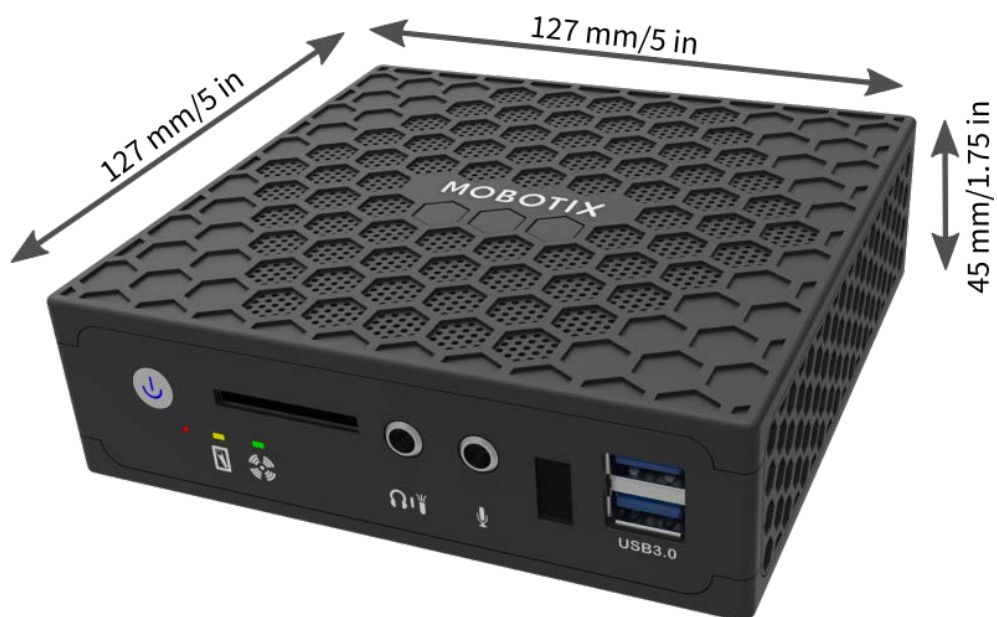

MOBOTIX Cloud Bridge – Dimensions