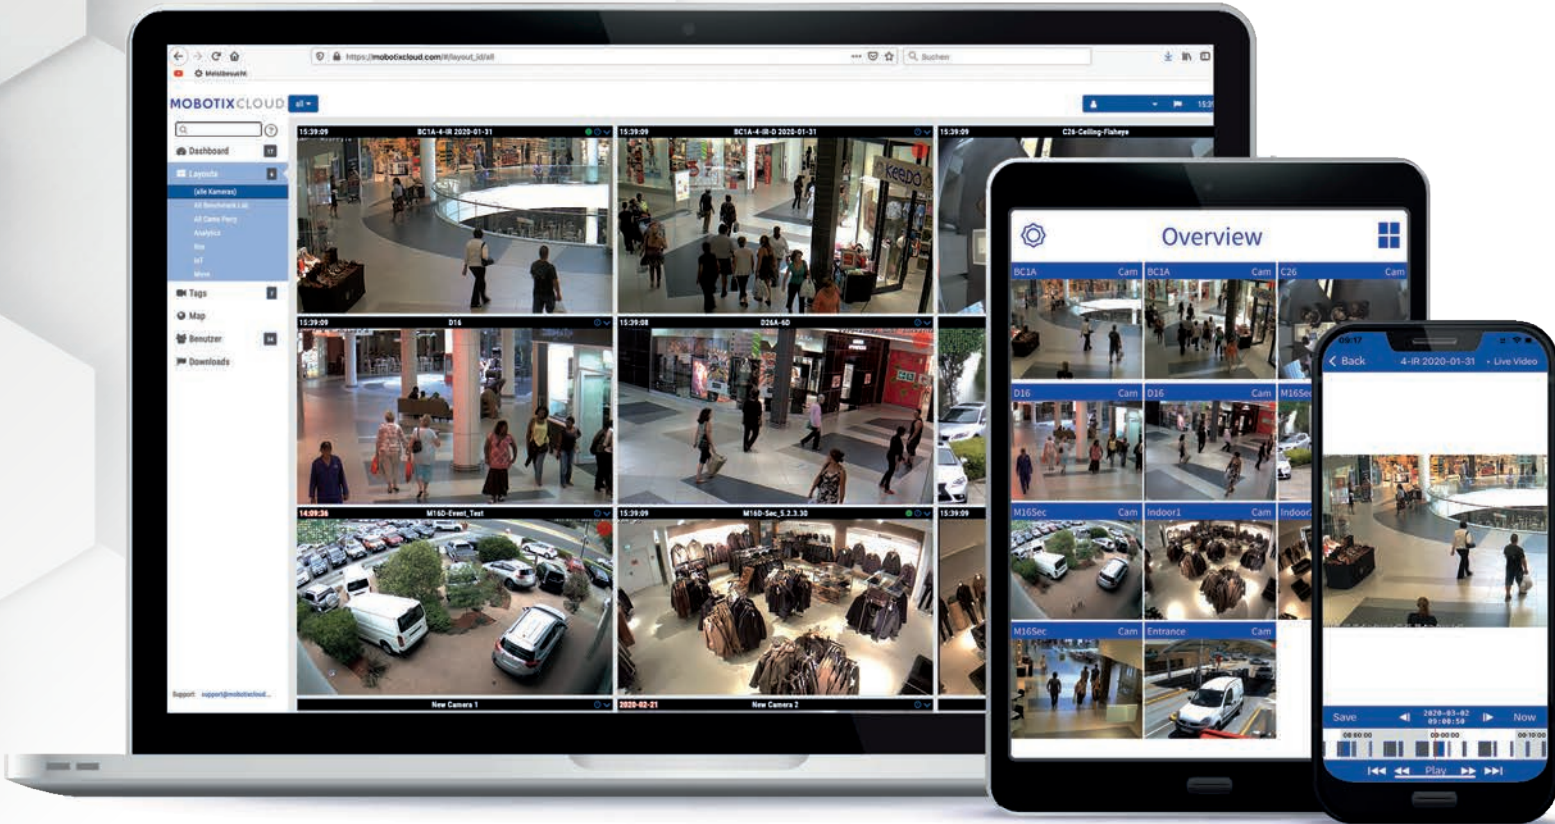

MOBOTIX CLOUD

Semplicemente sicuro. Sicuramente semplice.

Semplicemente sicuro. Sicuramente semplice.

Più libertà con MOBOTIX CLOUD.

La tecnologia cloud rappresenta il futuro. Sfruttatela! MOBOTIX CLOUD è una piattaforma semplice e dinamica, che apre possibilità completamente nuove. Collegatevi in qualunque momento e ovunque **ai vostri** ai vostri sistemi di

videosorveglianza in modo ai vostri sistemi di videosorveglianza in modo. Gestite le vostre telecamere e gli utenti autorizzati **in modo semplice ed efficace**, direttamente da qualsiasi dispositivo: smartphone, tablet o PC.

In pratica: CLOUD per le catene

Mantenete una visione d'insieme quando le filiali sono distribuite.
MOBOTIX CLOUD arriva ovunque.

- Per le **catene**, ad esempio di ristoranti e di negozi al dettaglio o società in franchising
- **Accesso** alle immagini live e alle registrazioni **dalla centrale di controllo**
- Accesso alle telecamere locali per i **singoli gestori di filiale** e **per le persone autorizzate**
- **Sicurezza e ottimizzazione dei processi** (monitoraggio dei processi)
- Opzionale: monitor all'ingresso con immagini live dalla telecamera con finalità di prevenzione

La disposizione chiara dei riquadri o della griglia e le opzioni di selezione di **diversi gruppi di telecamere** rendono l'accesso al vostro sistema video facile, veloce e intuitivo. Nella visualizzazione a griglia è possibile accedere direttamente all'immagine live della