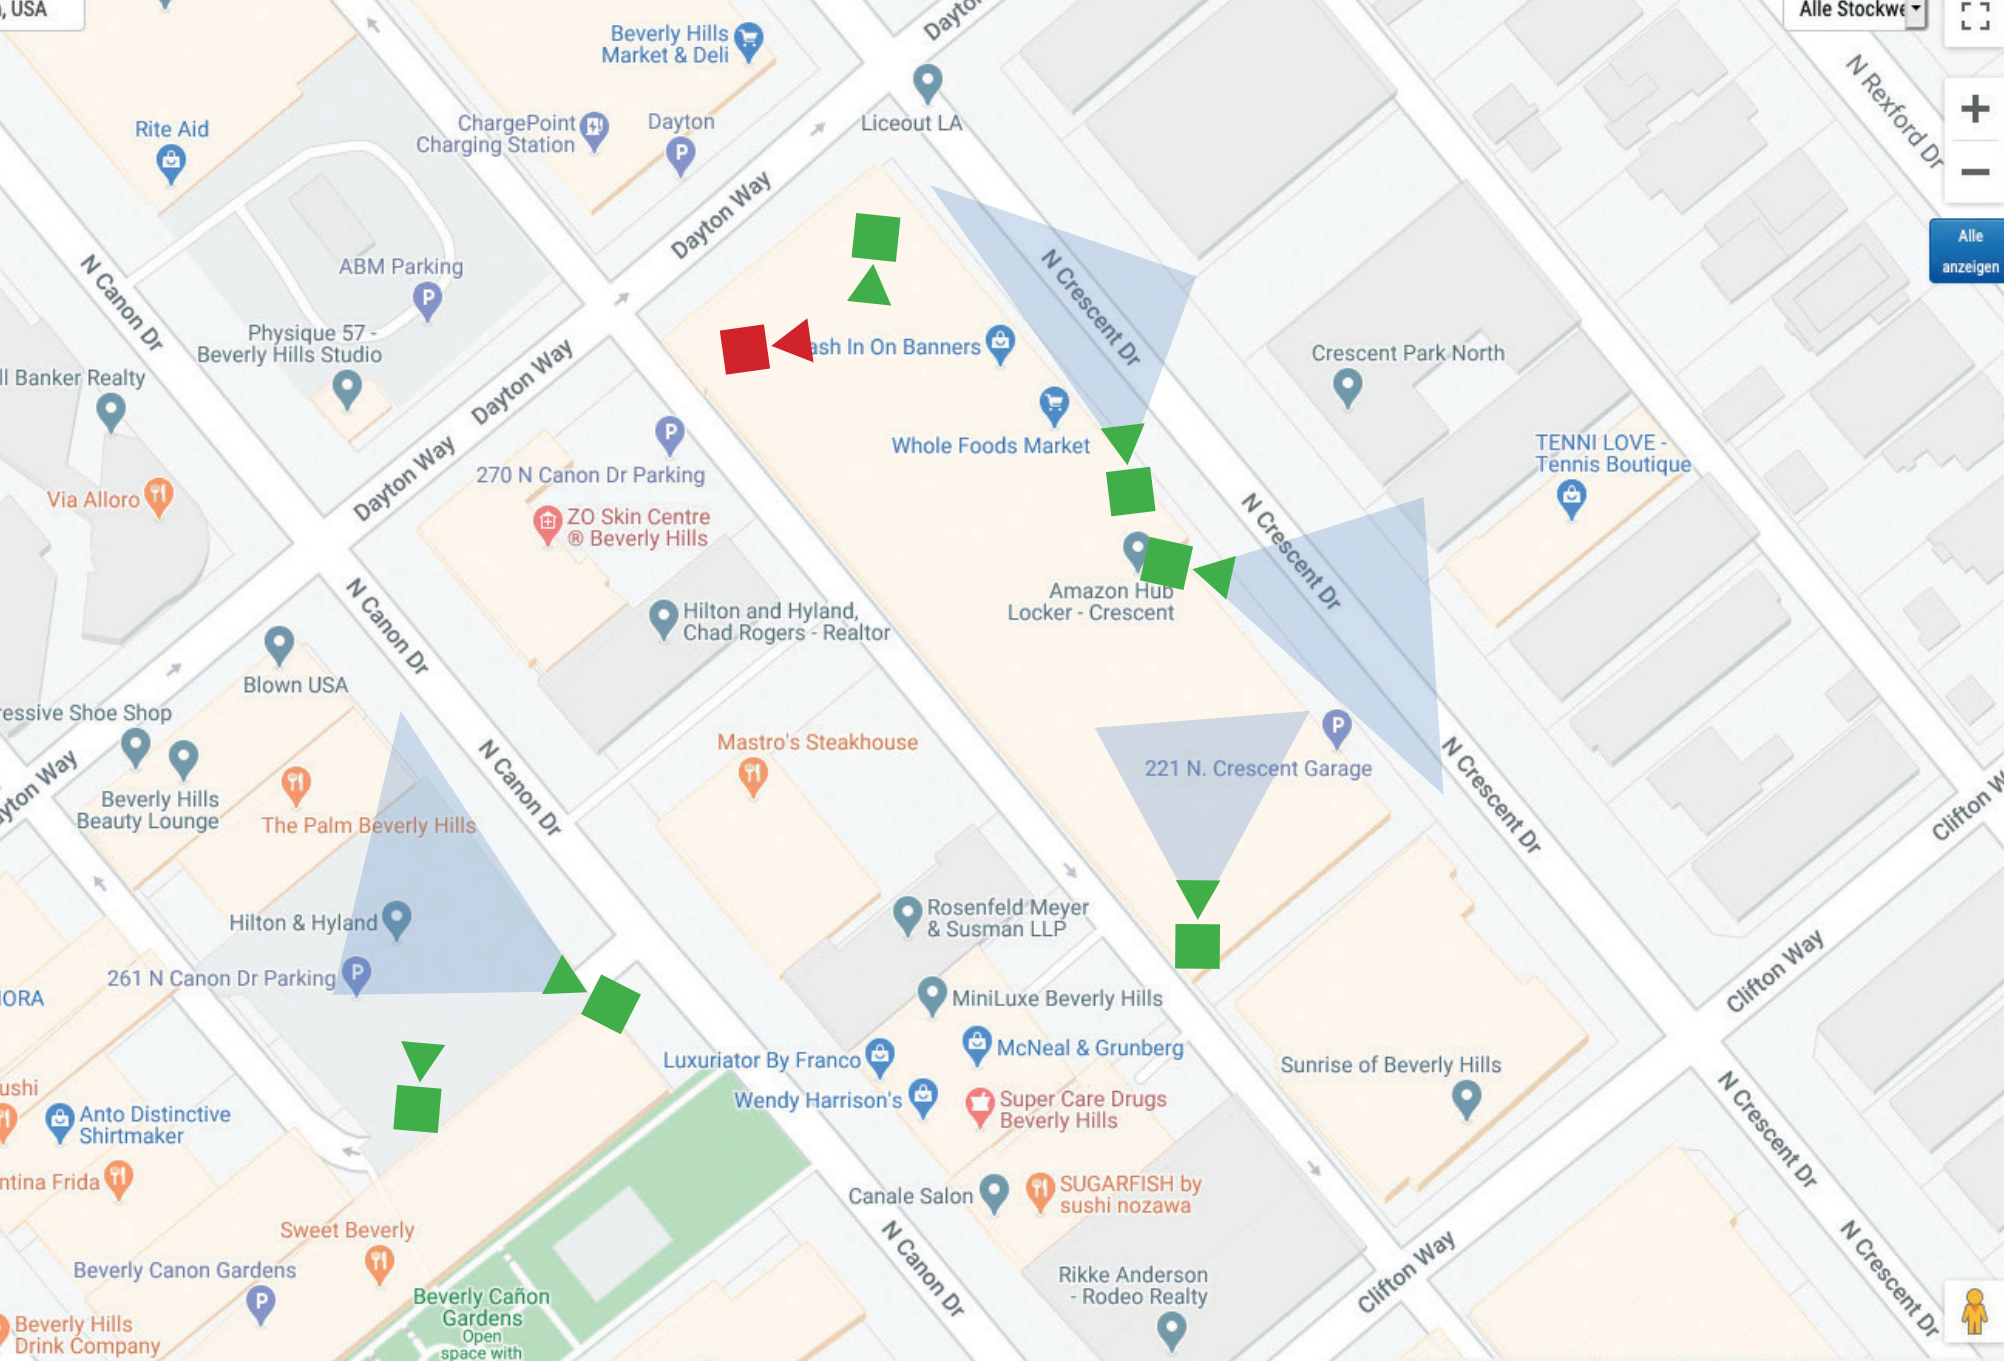

Alle Stockwe...

Alle anzeigen

Beverly Hills Market & Deli

ChargePoint Charging Station

Dayton

Liceout LA

Rite Aid

ABM Parking

Physique 57 - Beverly Hills Studio

Dayton Way

Dayton Way

270 N Canon Dr Parking

ZO Skin Centre @ Beverly Hills

Whole Foods Market

Wash In On Banners

Crescent Park North

TENNI LOVE - Tennis Boutique

Banker Realty

Via Alloro

N Canon Dr

N Canon Dr

Blown USA

Shoe Shop

Beverly Hills Beauty Lounge

The Palm Beverly Hills

Mastro's Steakhouse

221 N. Crescent Garage

Hilton & Hyland

261 N Canon Dr Parking

Rosenfeld Meyer & Susman LLP

MiniLuxe Beverly Hills

McNeal & Grunberg

Sunrise of Beverly Hills

ushi

Anto Distinctive Shirtmaker

Luxuriator By Franco

Wendy Harrison's

Super Care Drugs Beverly Hills

Antina Frida

Sweet Beverly

Beverly Canon Gardens

Beverly Cañon Gardens Open space with

Canale Salon

SUGARFISH by sushi nozawa

Rikke Anderson - Rodeo Realty

Beverly Hills Drink Company

N Crescent Dr

N Crescent Dr

Clifton Way

Clifton Way

Clifton Way