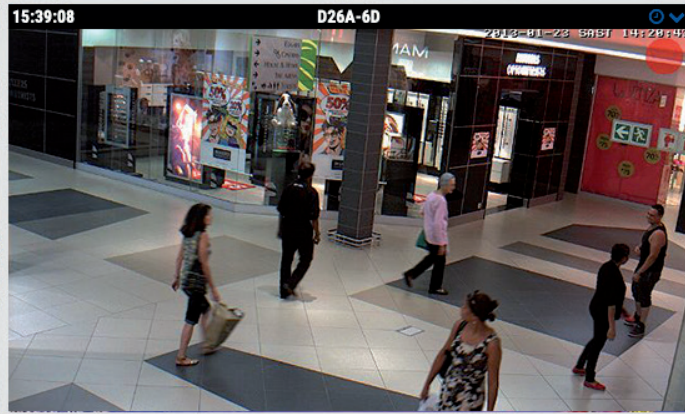

(alle Kameras)

- All Benchmark Lab
- All Cams Perry
- Analytics
- Box
- IoT
- Move

Tags 7

Map

Benutzer 34

Downloads

Visualizzazione a griglia, gruppi di telecamere, condivisione

Migliore panoramica possibile e registrazioni video.

La disposizione chiara dei riquadri o della griglia e le opzioni di selezione di **diversi gruppi di telecamere** rendono l'accesso al vostro sistema video facile, veloce e intuitivo. Nella visualizzazione a griglia è possibile accedere direttamente all'immagine live della