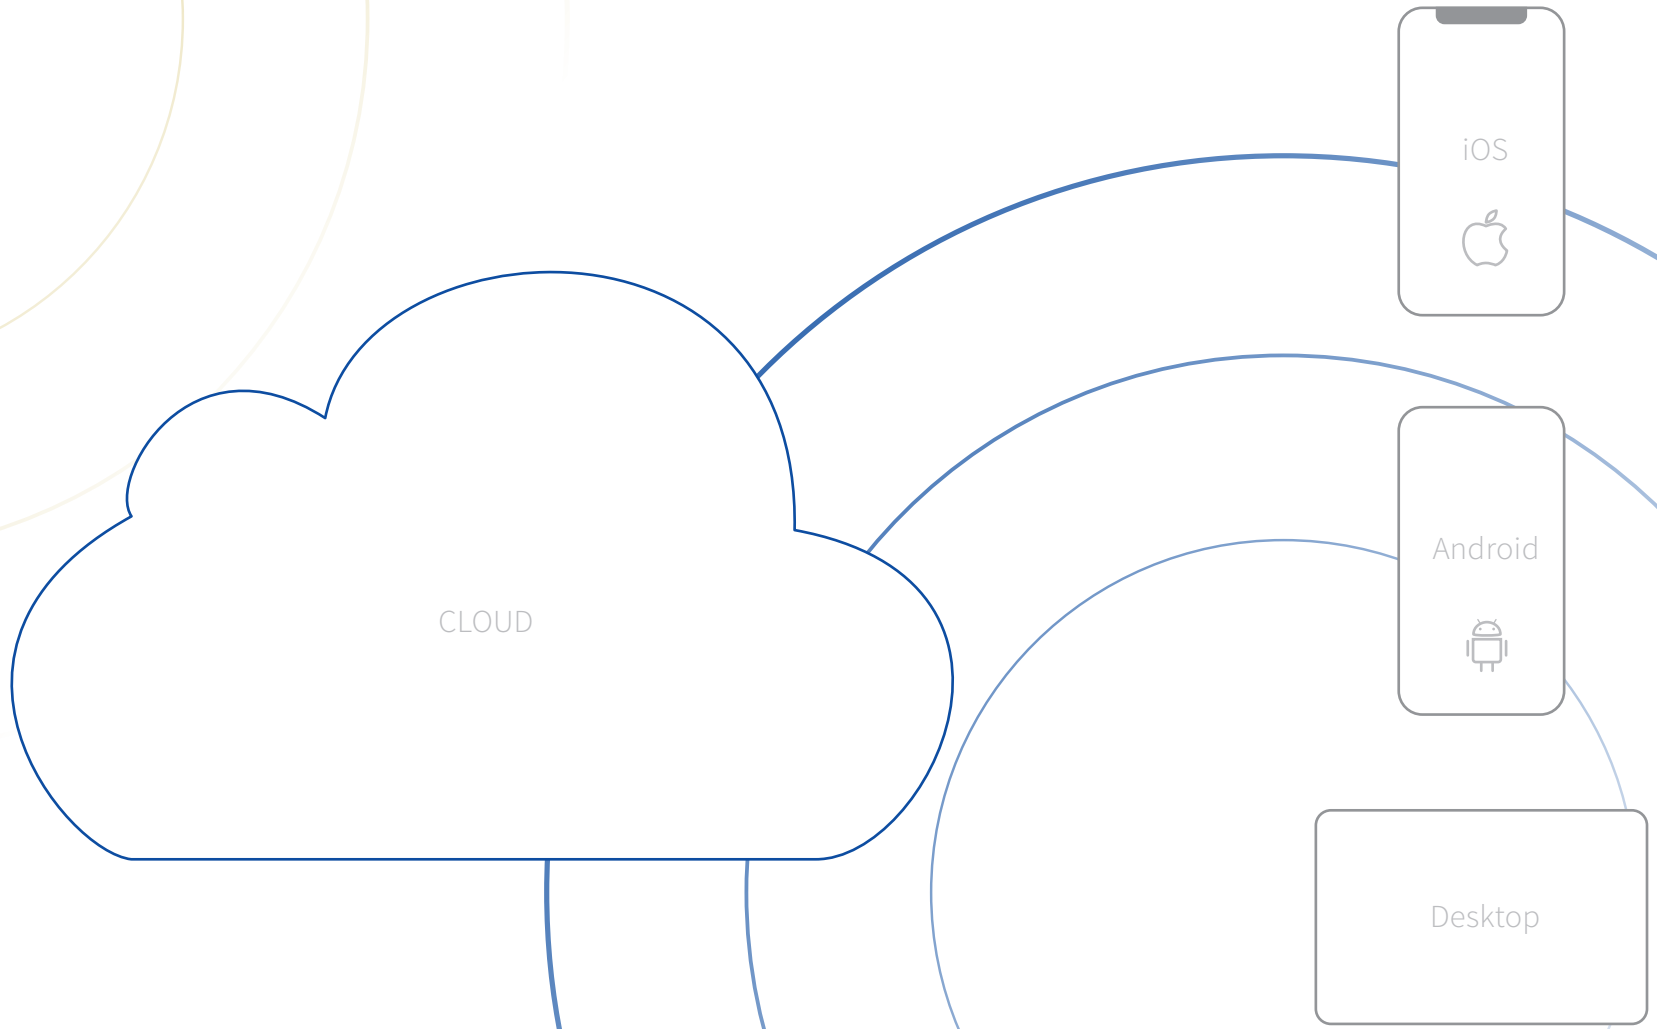

MOBOTIXCLOUD