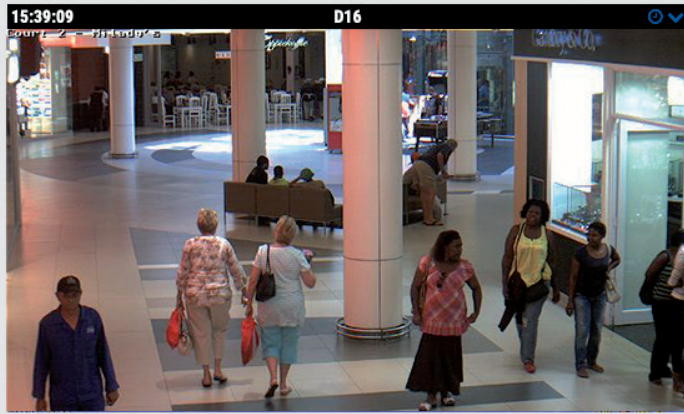

(alle Kameras)

- All Benchmark Lab
- All Cams Perry
- Analytics
- Box
- IoT
- Move

Tags 7

Map

Benutzer 34

Downloads

Visualizzazione a griglia, gruppi di telecamere, condivisione

Migliore panoramica possibile e registrazioni video.

La disposizione chiara dei riquadri o della griglia e le opzioni di selezione di **diversi gruppi di telecamere** rendono l'accesso al vostro sistema video facile, veloce e intuitivo. Nella visualizzazione a griglia è possibile accedere direttamente all'immagine live della