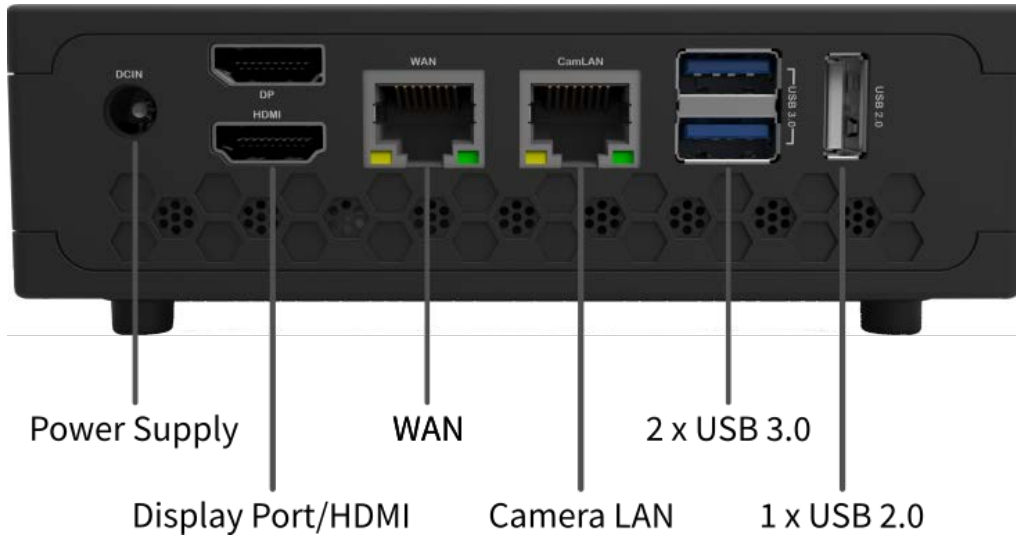

MOBOTIX Cloud Bridge – Anschlüsse (Hinten)