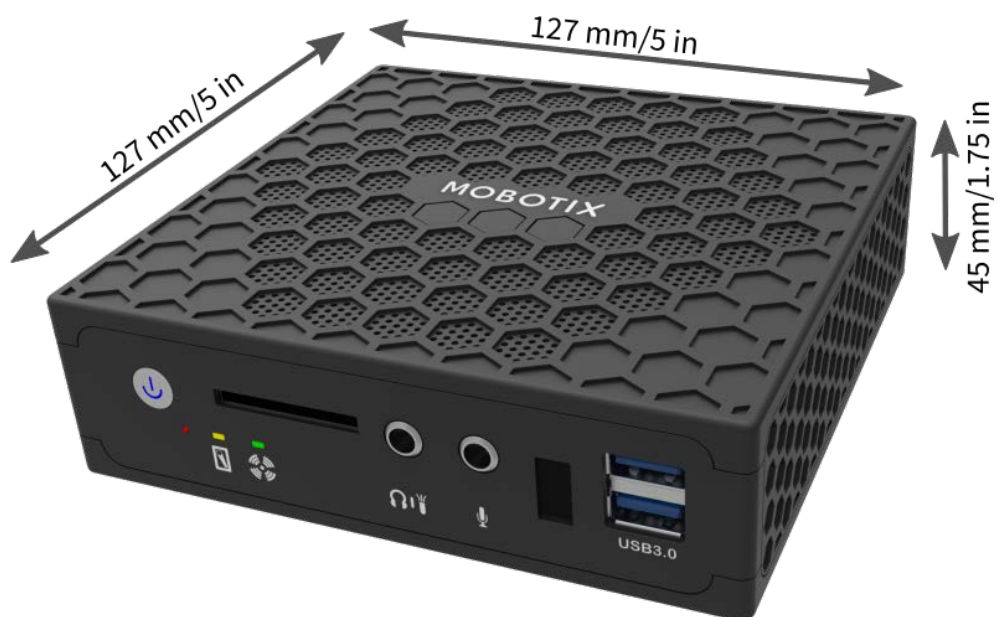

MOBOTIX Cloud Bridge – Abmessungen