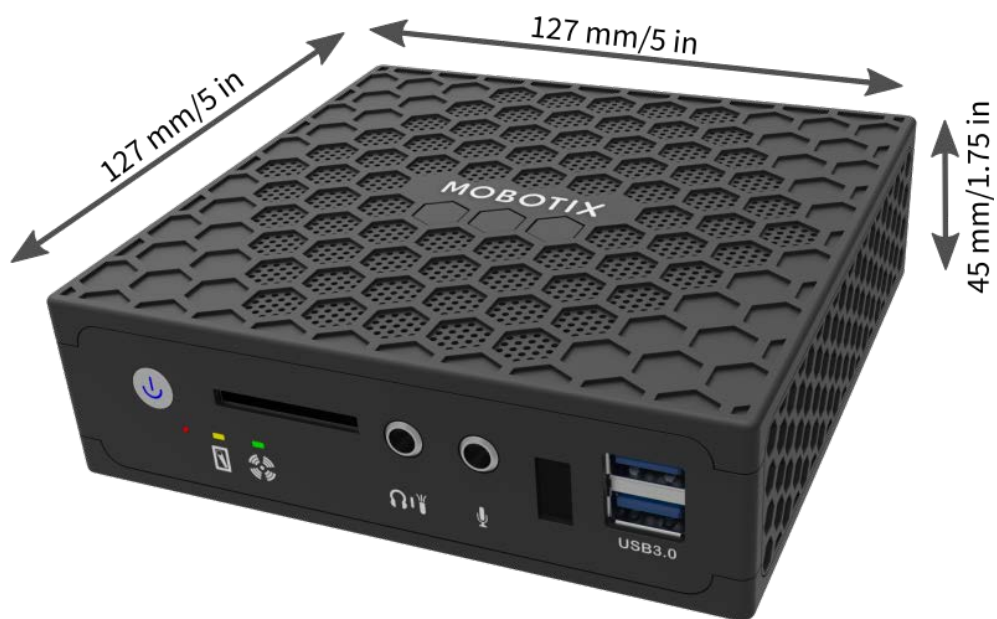

MOBOTIX Cloud Bridge: dimensiones