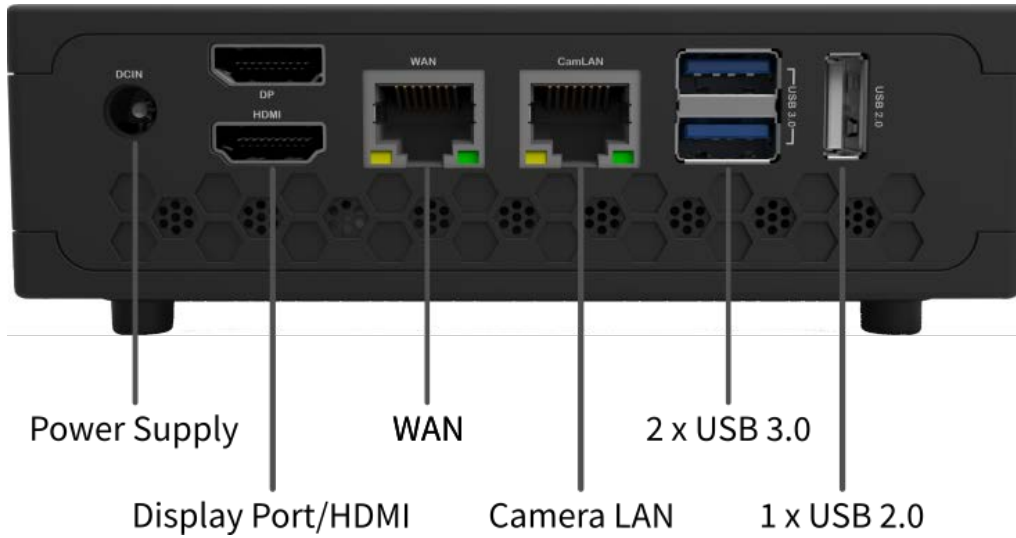

MOBOTIX Cloud Bridge – Conectores (traseros)