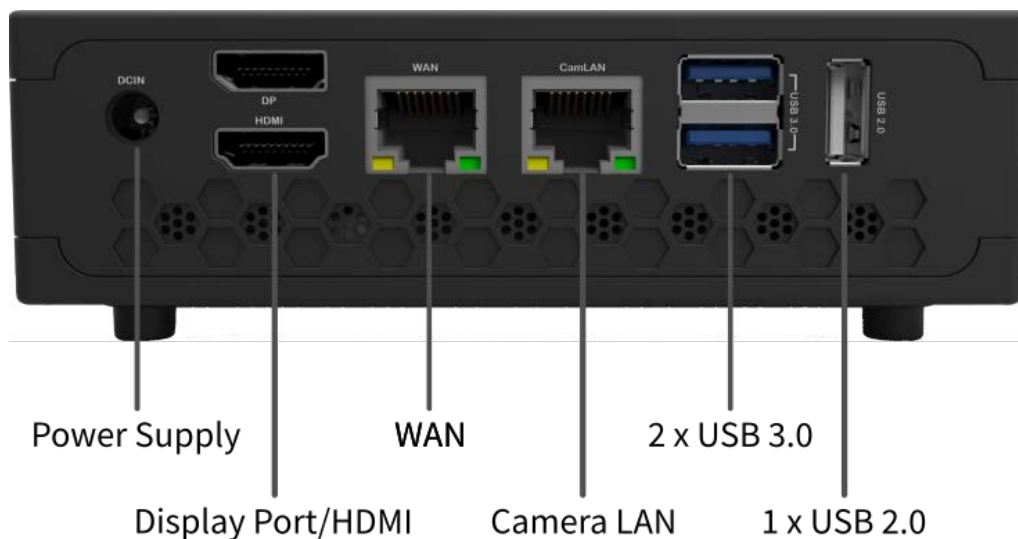

MOBOTIX Cloud Bridge – Connettori (posteriori)