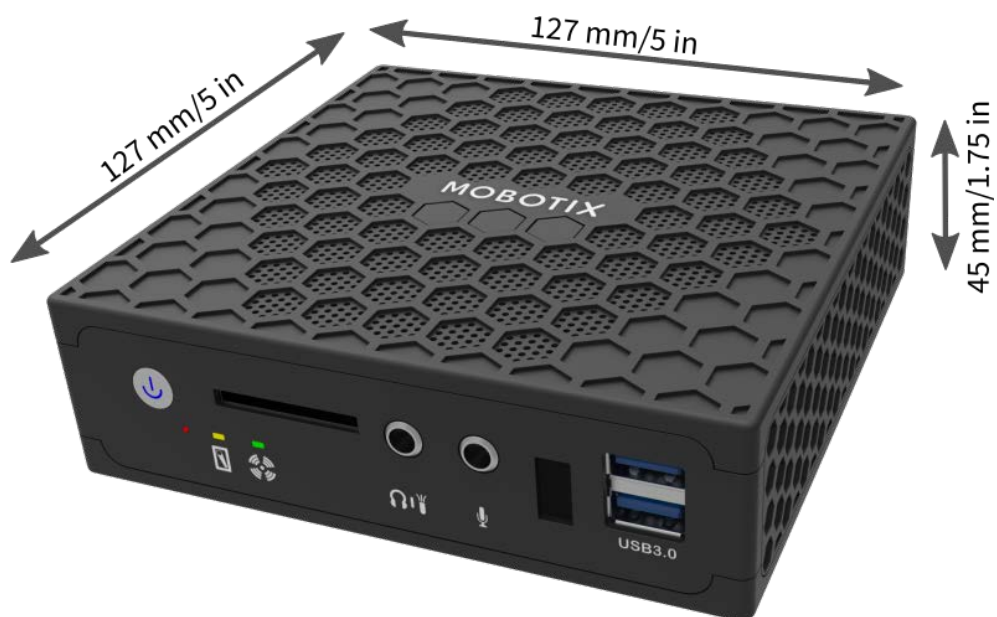

MOBOTIX Cloud Bridge - Dimensioni