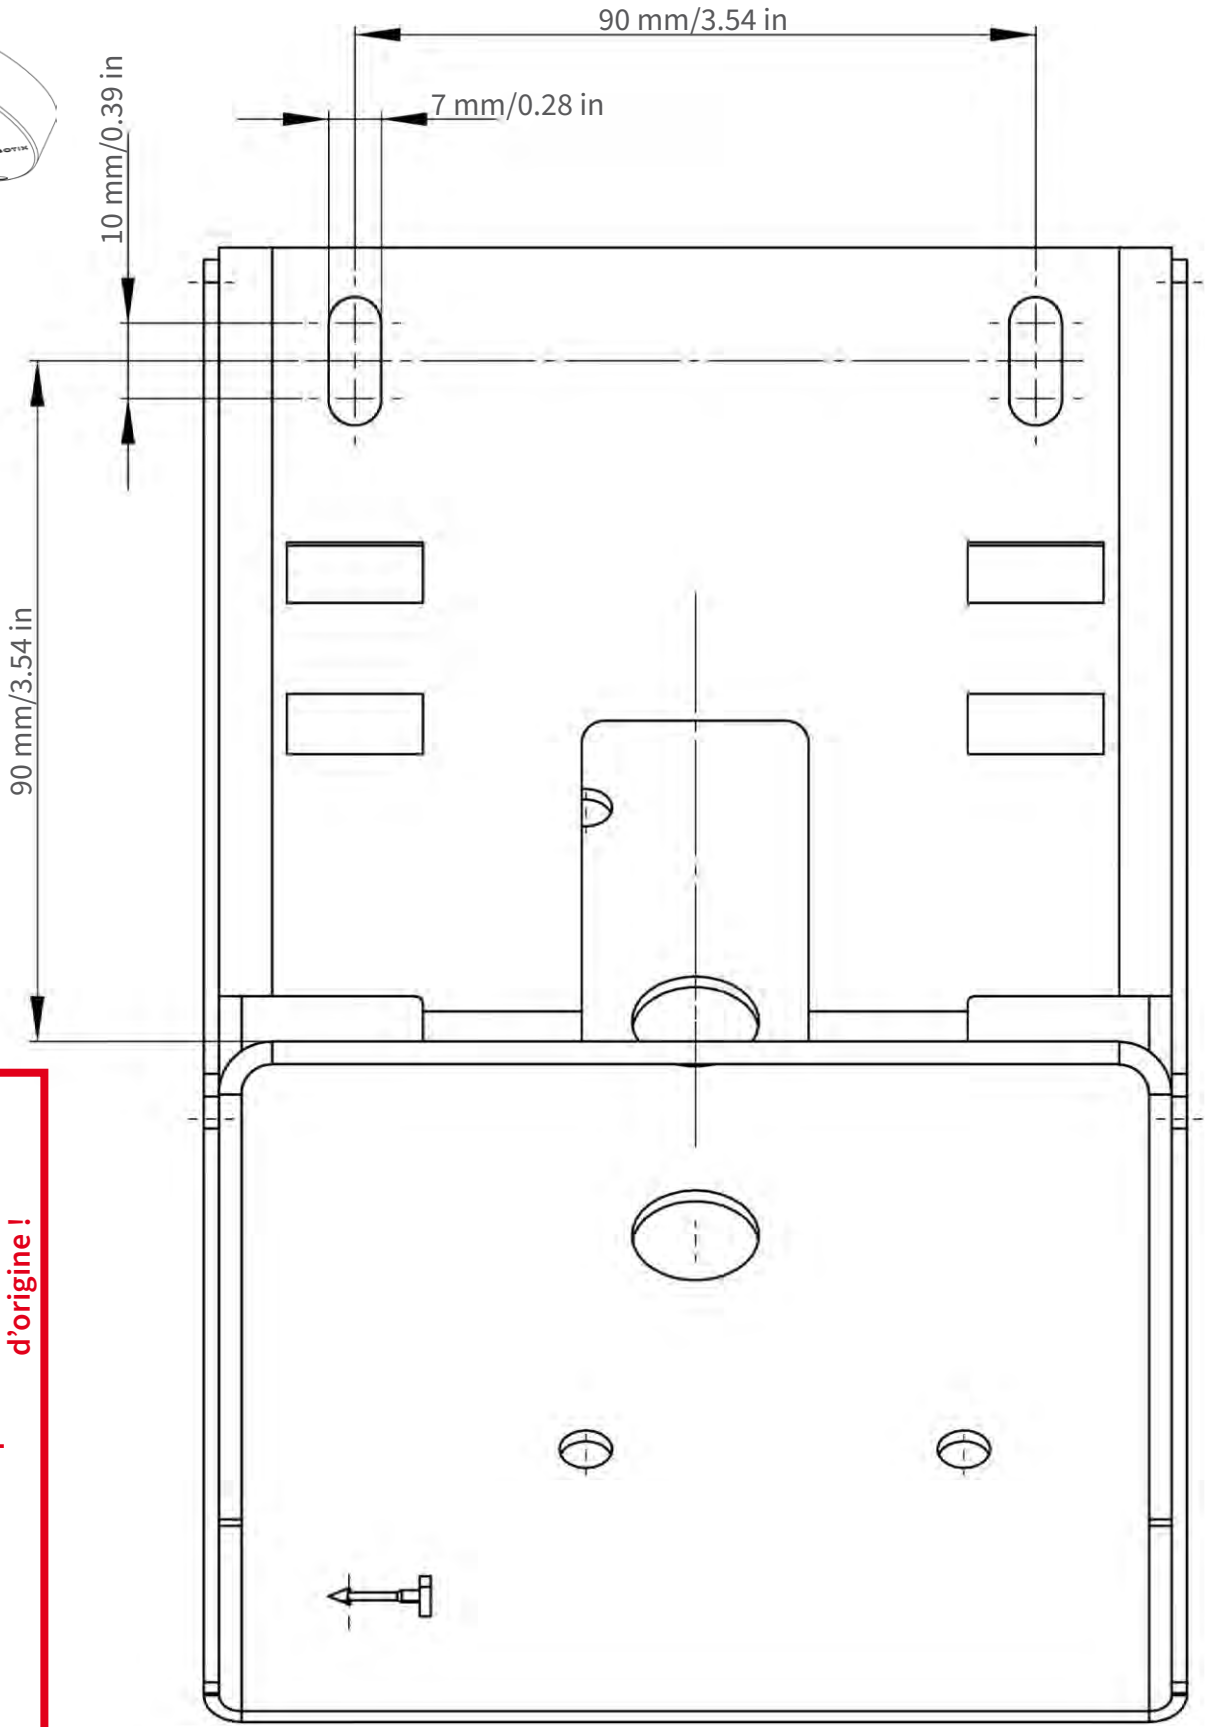

Nur in Originalgröße kopieren oder ausdrucken!
Always copy or print at 100% of original size!
Copier ou imprimer uniquement aux dimensions d'origine !