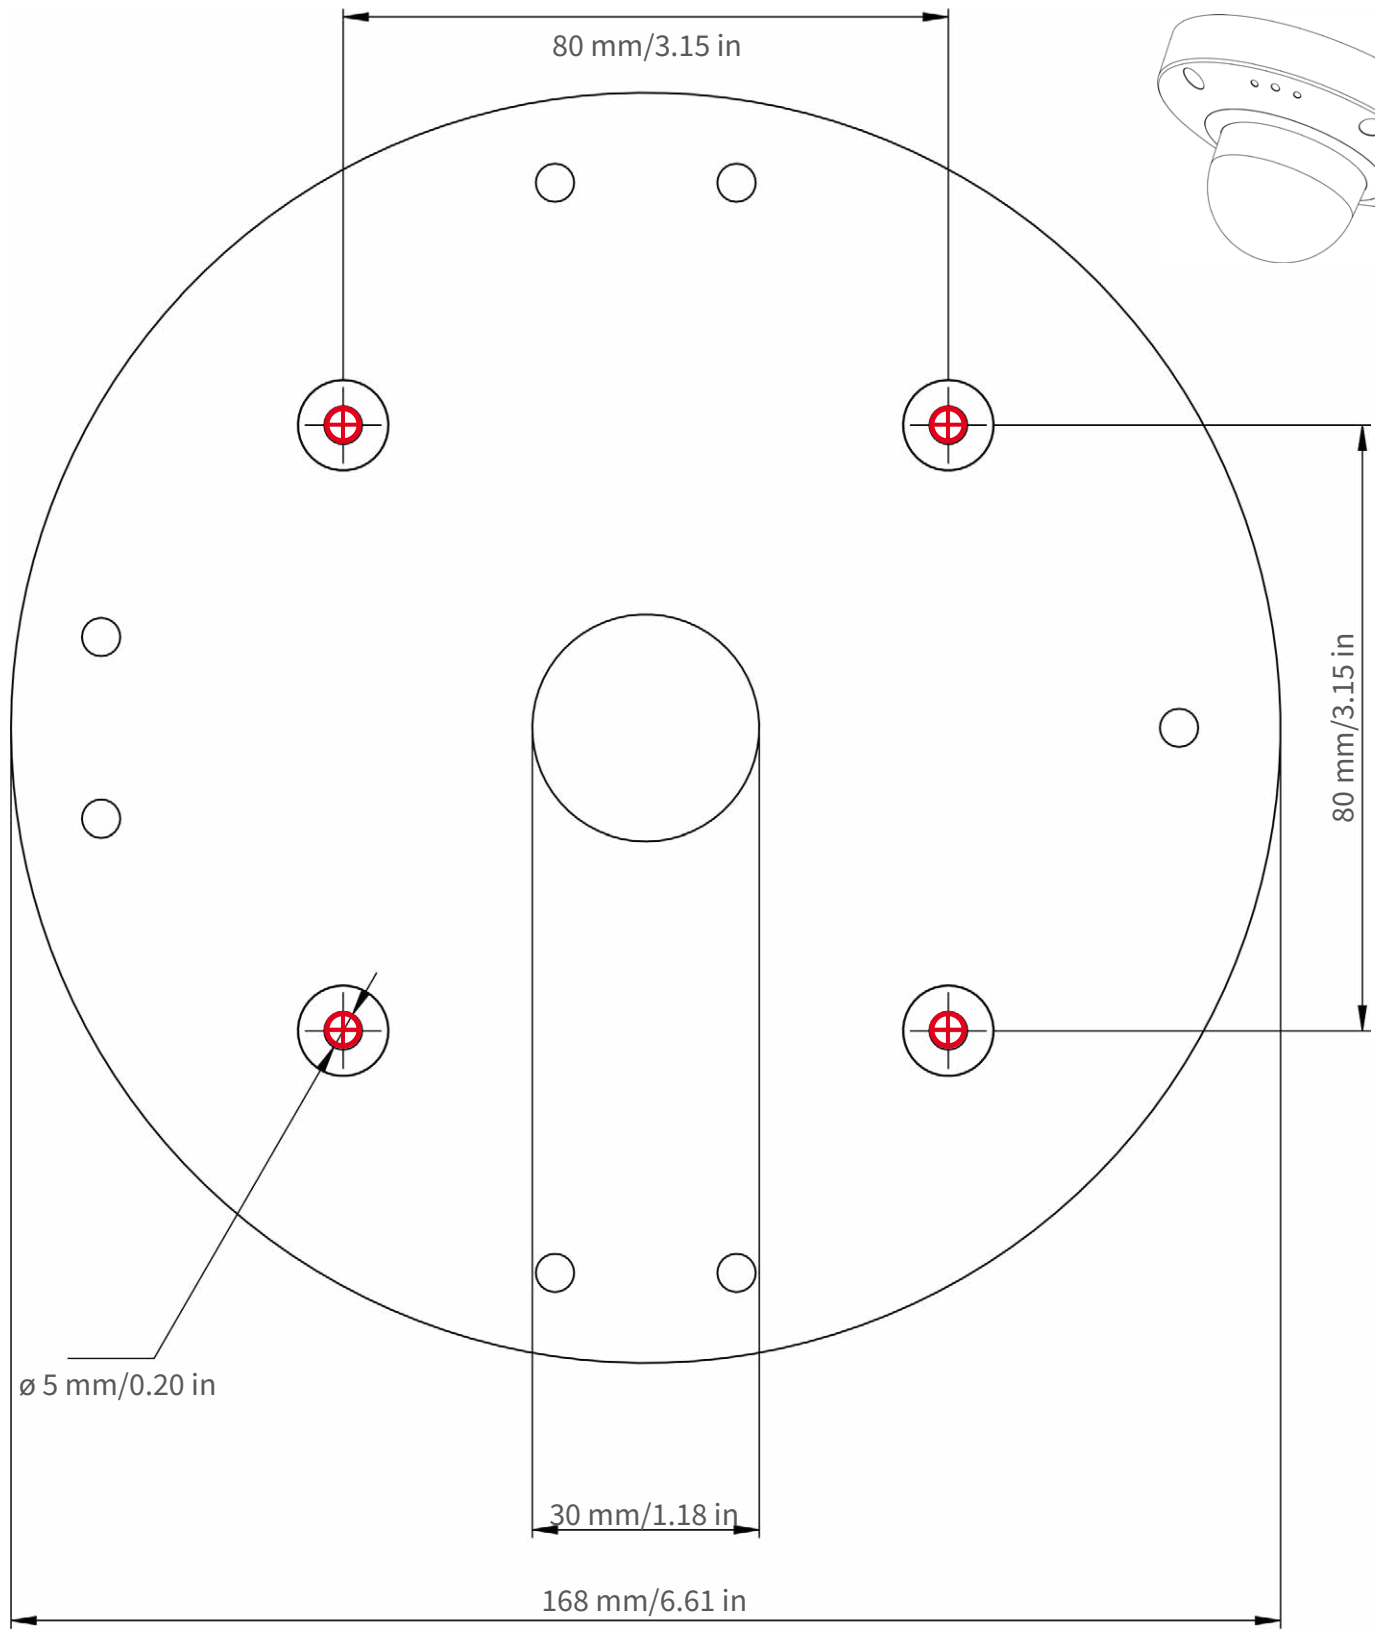

Nur in Originalgröße kopieren oder ausdrucken!
Always copy or print at 100% of original size!
Copier ou imprimer uniquement aux dimensions d'origine !