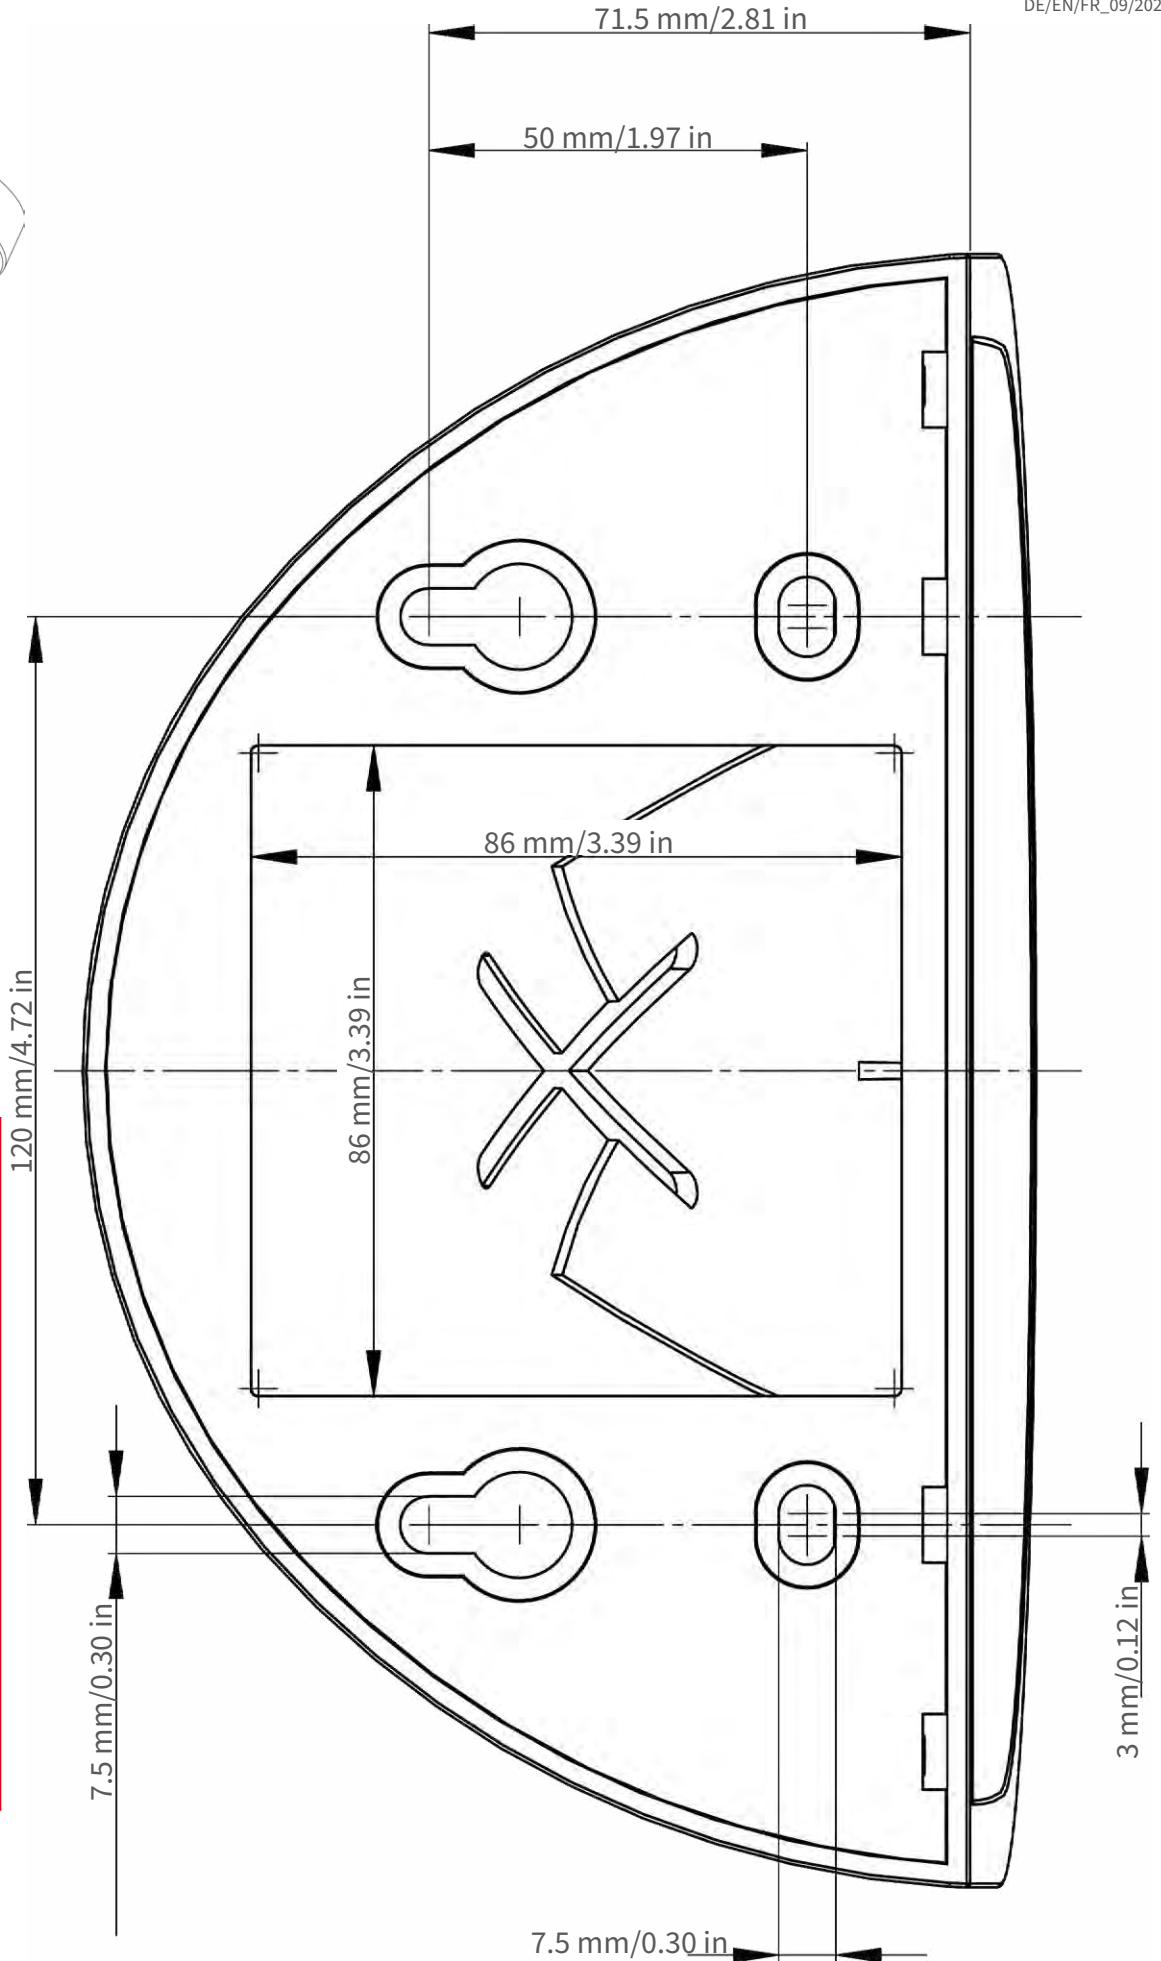

Nur in Originalgröße kopieren oder ausdrucken!
Always copy or print at 100% of original size!
Copier ou imprimer uniquement aux dimensions d'origine !