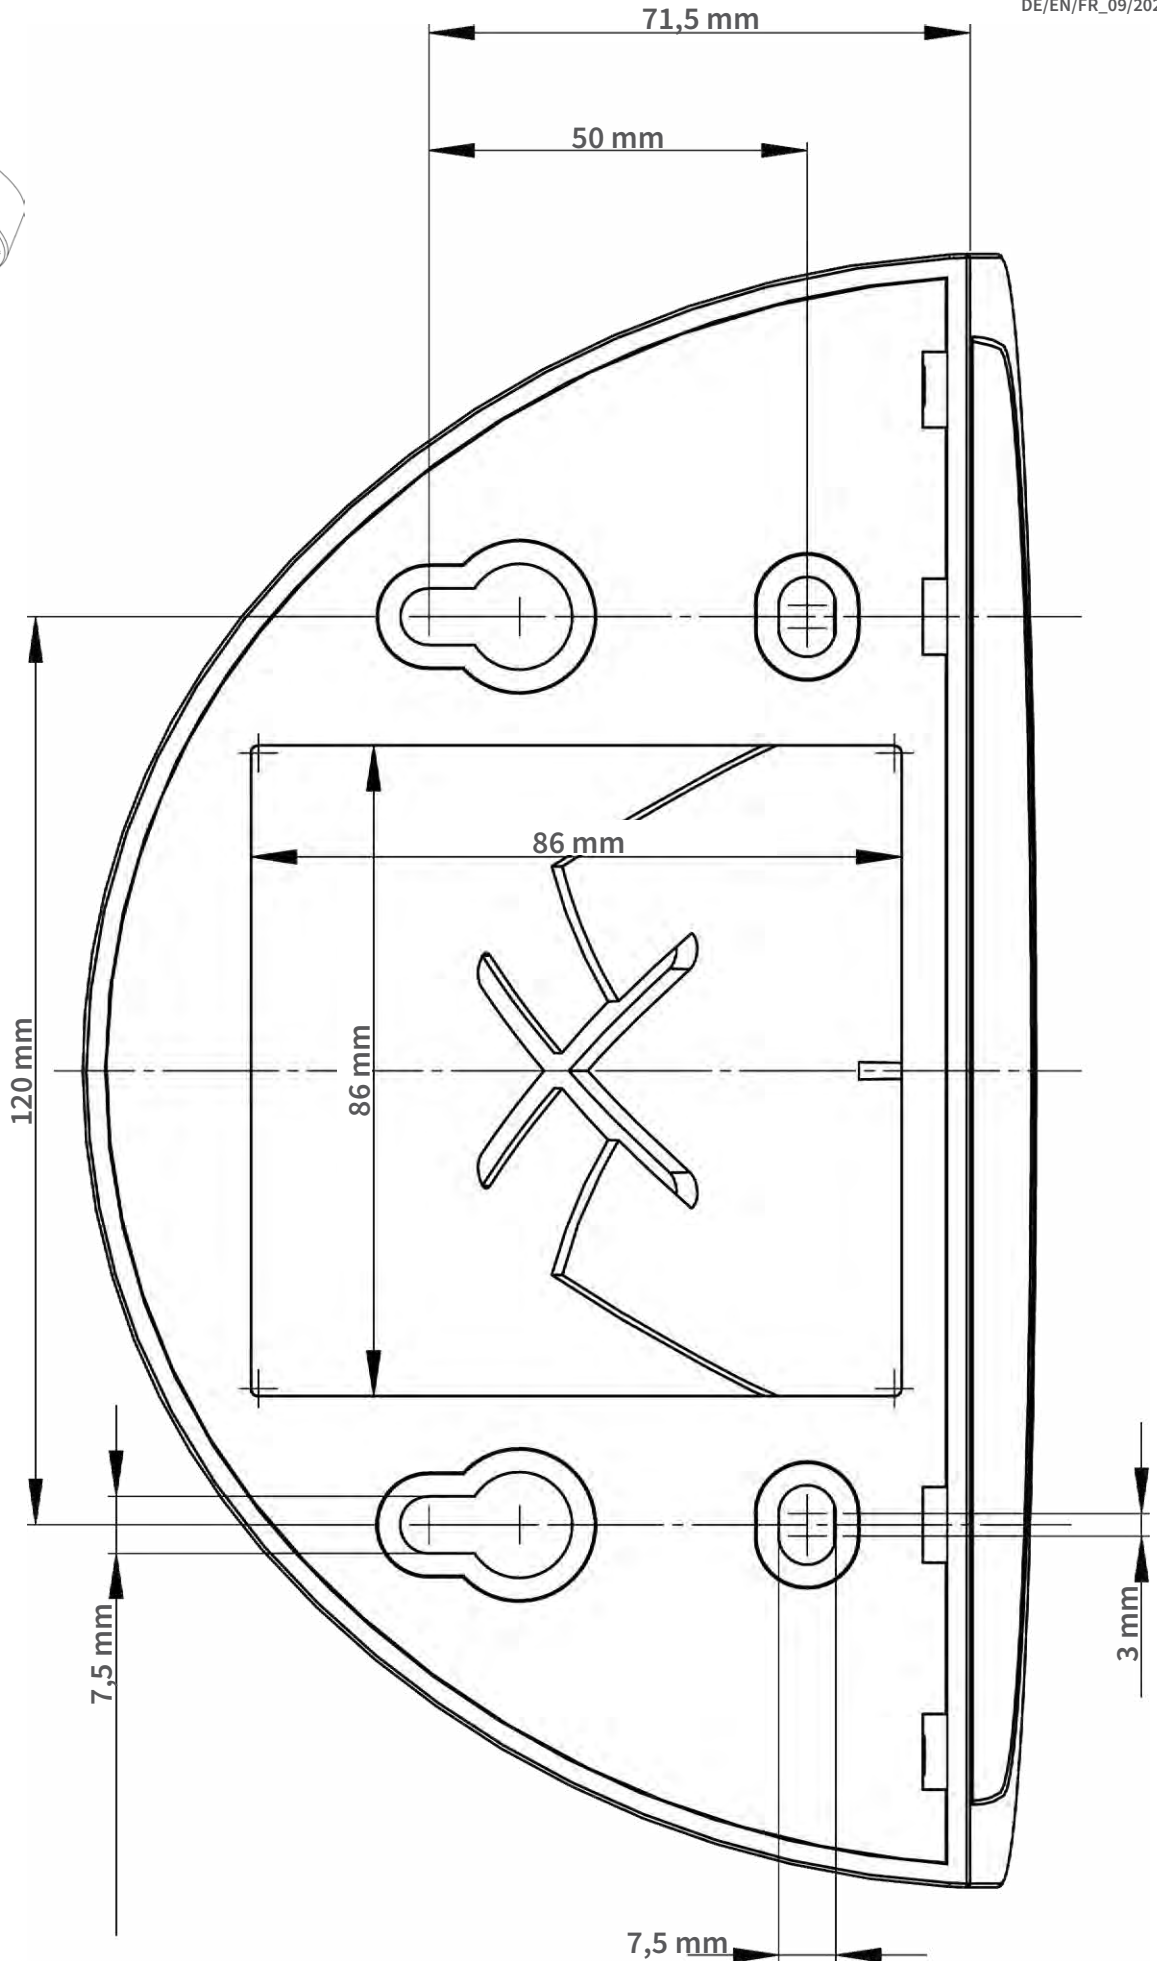

Ausschnitt für Kabel und Anschlüsse  
Cutout for cables and connectors  
Découpe pour les câbles et les connexions

**Nur in Originalgröße kopieren oder ausdrucken!**  
**Always copy or print at 100% of original size!**  
**Copier ou imprimer uniquement aux dimensions d'origine !**

**Nur in Originalgröße kopieren oder ausdrucken!**

**Always copy or print at 100% of original size!**

**Copier ou imprimer uniquement aux dimensions d'origine !**

Nur in Originalgröße kopieren oder ausdrucken!  
Always copy or print at 100% of original size!  
Copier ou imprimer uniquement aux dimensions d'origine !

**Nur in Originalgröße kopieren oder ausdrucken!**  
**Always copy or print at 100% of original size!**  
**Copier ou imprimer uniquement aux dimensions d'origine !**

Ø 200 mm/7.87 in

**Nur in Originalgröße kopieren oder ausdrucken!**

**Always copy or print at 100% of original size!**

**Copier ou imprimer uniquement aux dimensions d'origine !**