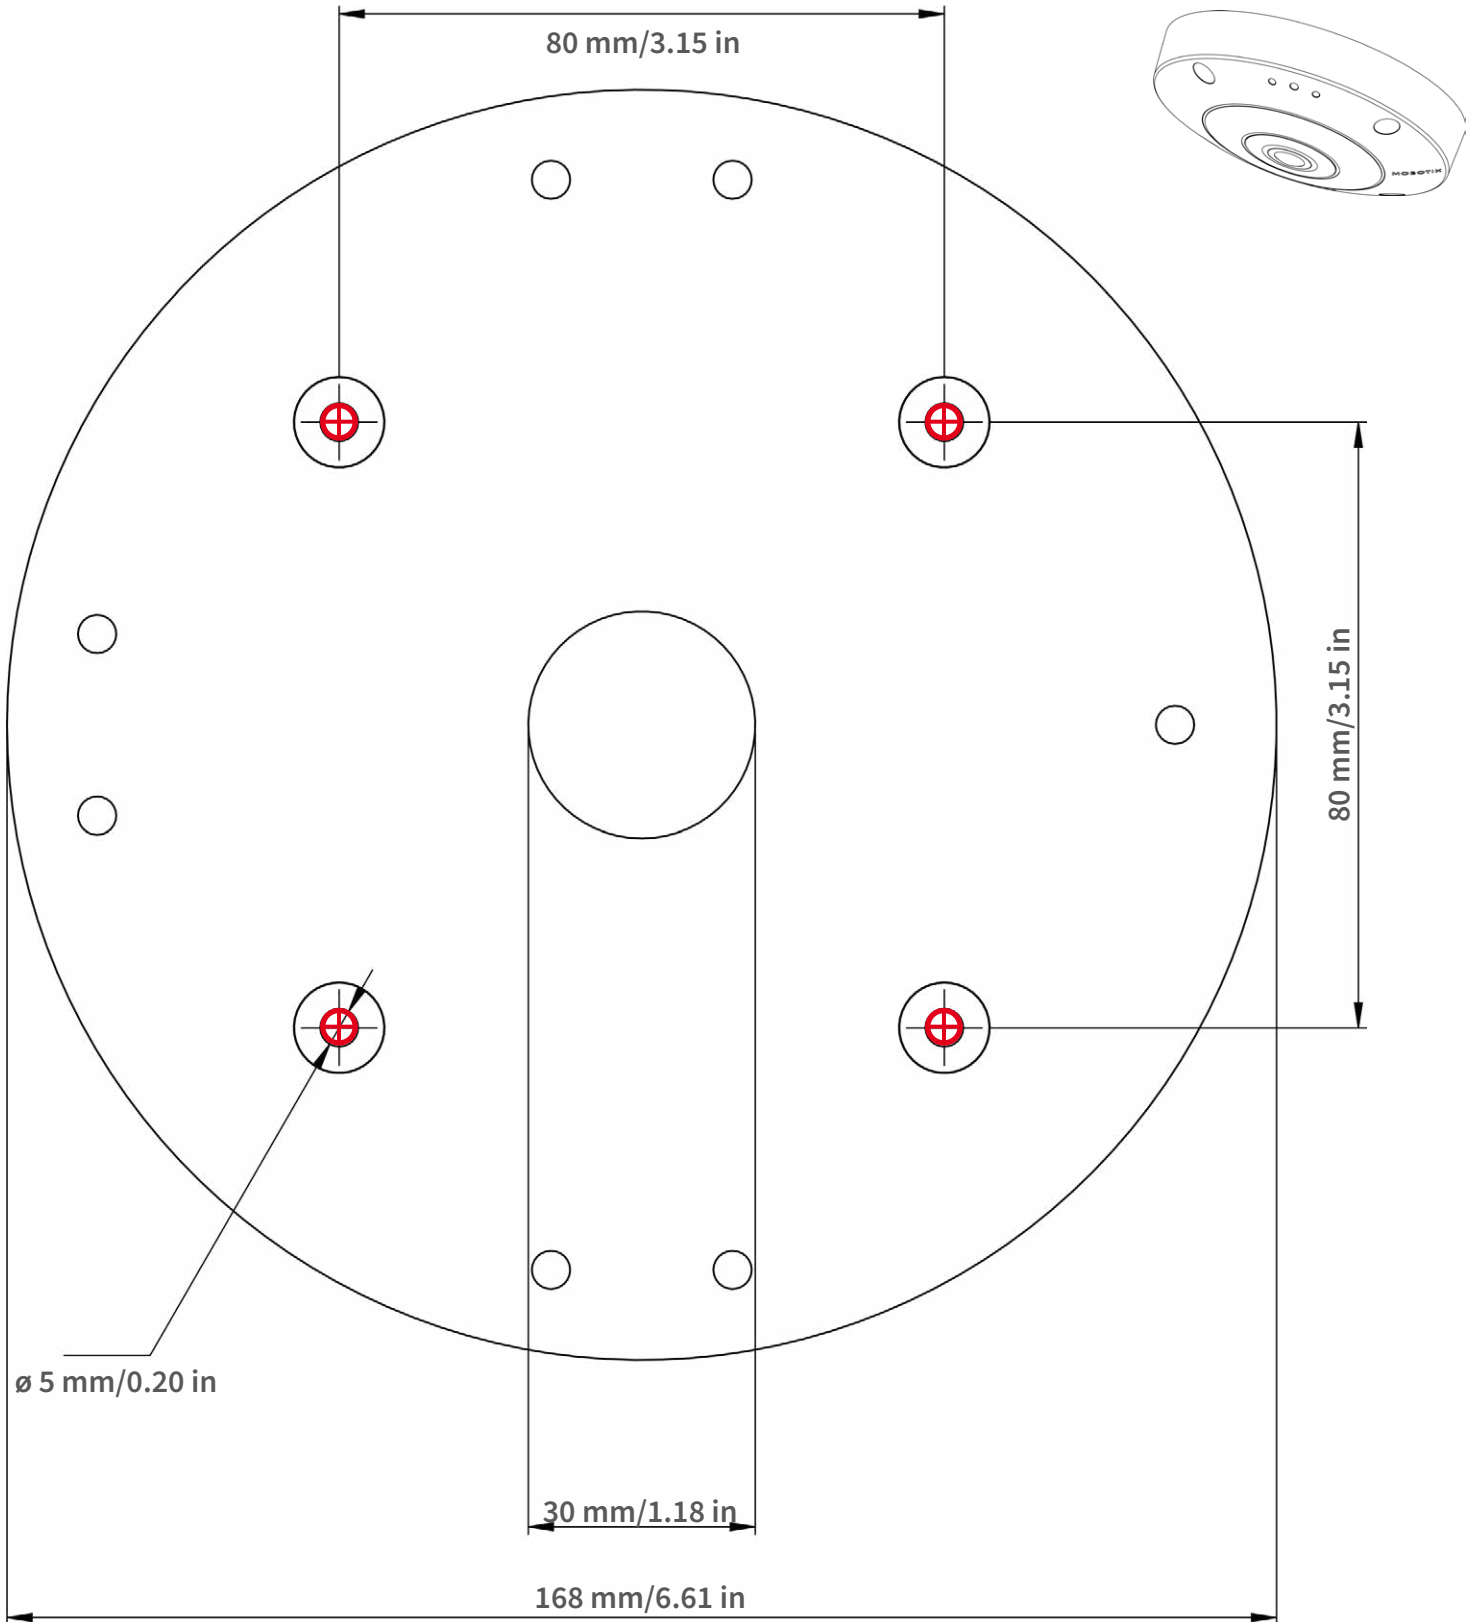

Ausschnitt für Kabel und Anschlüsse  
Cutout for cables and connectors  
Découpe pour les câbles et les connexions

**Nur in Originalgröße kopieren oder ausdrucken!**  
**Always copy or print at 100% of original size!**  
**Copier ou imprimer uniquement aux dimensions d'origine !**

**Nur in Originalgröße kopieren oder ausdrucken!**  
**Always copy or print at 100% of original size!**  
**Copier ou imprimer uniquement aux dimensions d'origine !**

Ø 200 mm/7.87 in

**Nur in Originalgröße kopieren oder ausdrucken!**