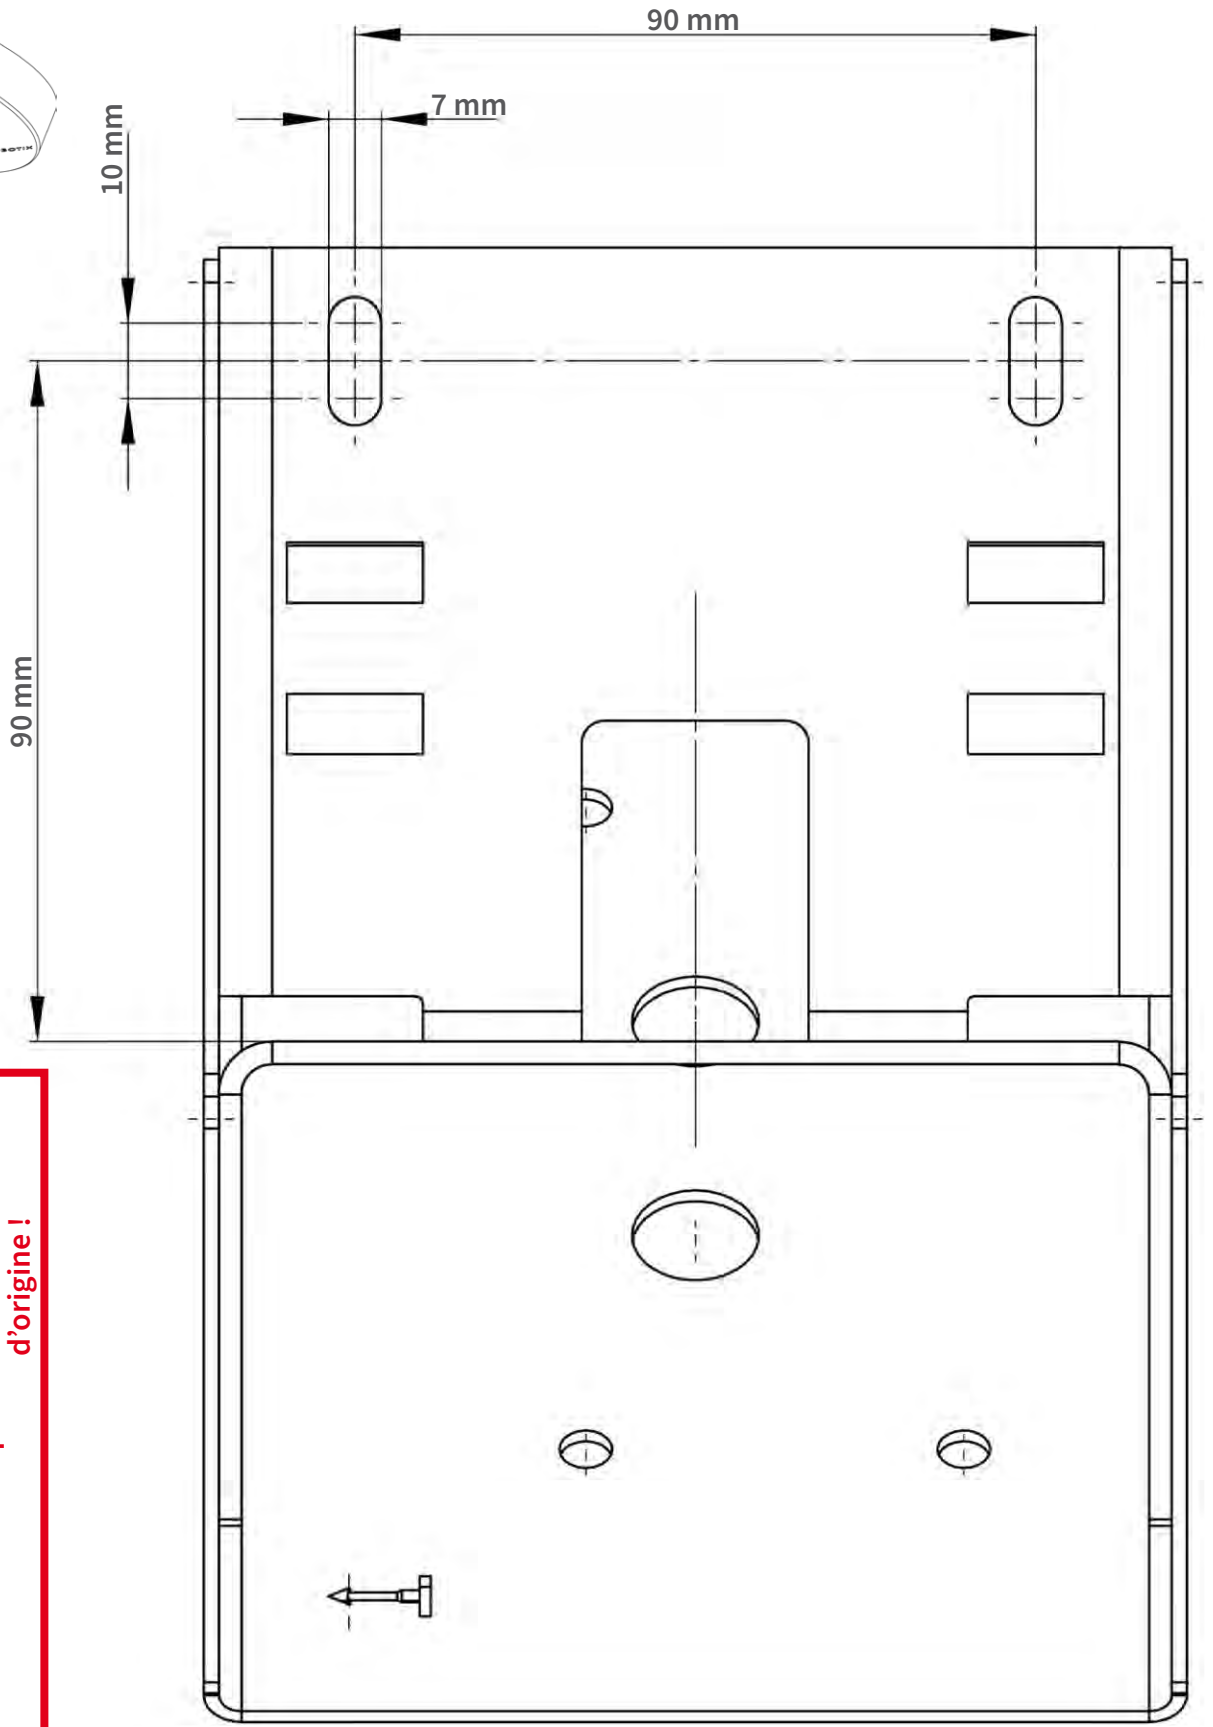

Ausschnitt für Kabel und Anschlüsse  
Cutout for cables and connectors  
Découpe pour les câbles et les connexions

**Nur in Originalgröße kopieren oder ausdrucken!**  
**Always copy or print at 100% of original size!**  
**Copier ou imprimer uniquement aux dimensions d'origine !**

**Nur in Originalgröße kopieren oder ausdrucken!**

**Always copy or print at 100% of original size!**

**Copier ou imprimer uniquement aux dimensions d'origine !**

Nur in Originalgröße kopieren oder ausdrucken!  
Always copy or print at 100% of original size!  
Copier ou imprimer uniquement aux dimensions d'origine !

**Nur in Originalgröße kopieren oder ausdrucken!**  
**Always copy or print at 100% of original size!**  
**Copier ou imprimer uniquement aux dimensions d'origine !**

Ø 200 mm/7.87 in

**Nur in Originalgröße kopieren oder ausdrucken!**