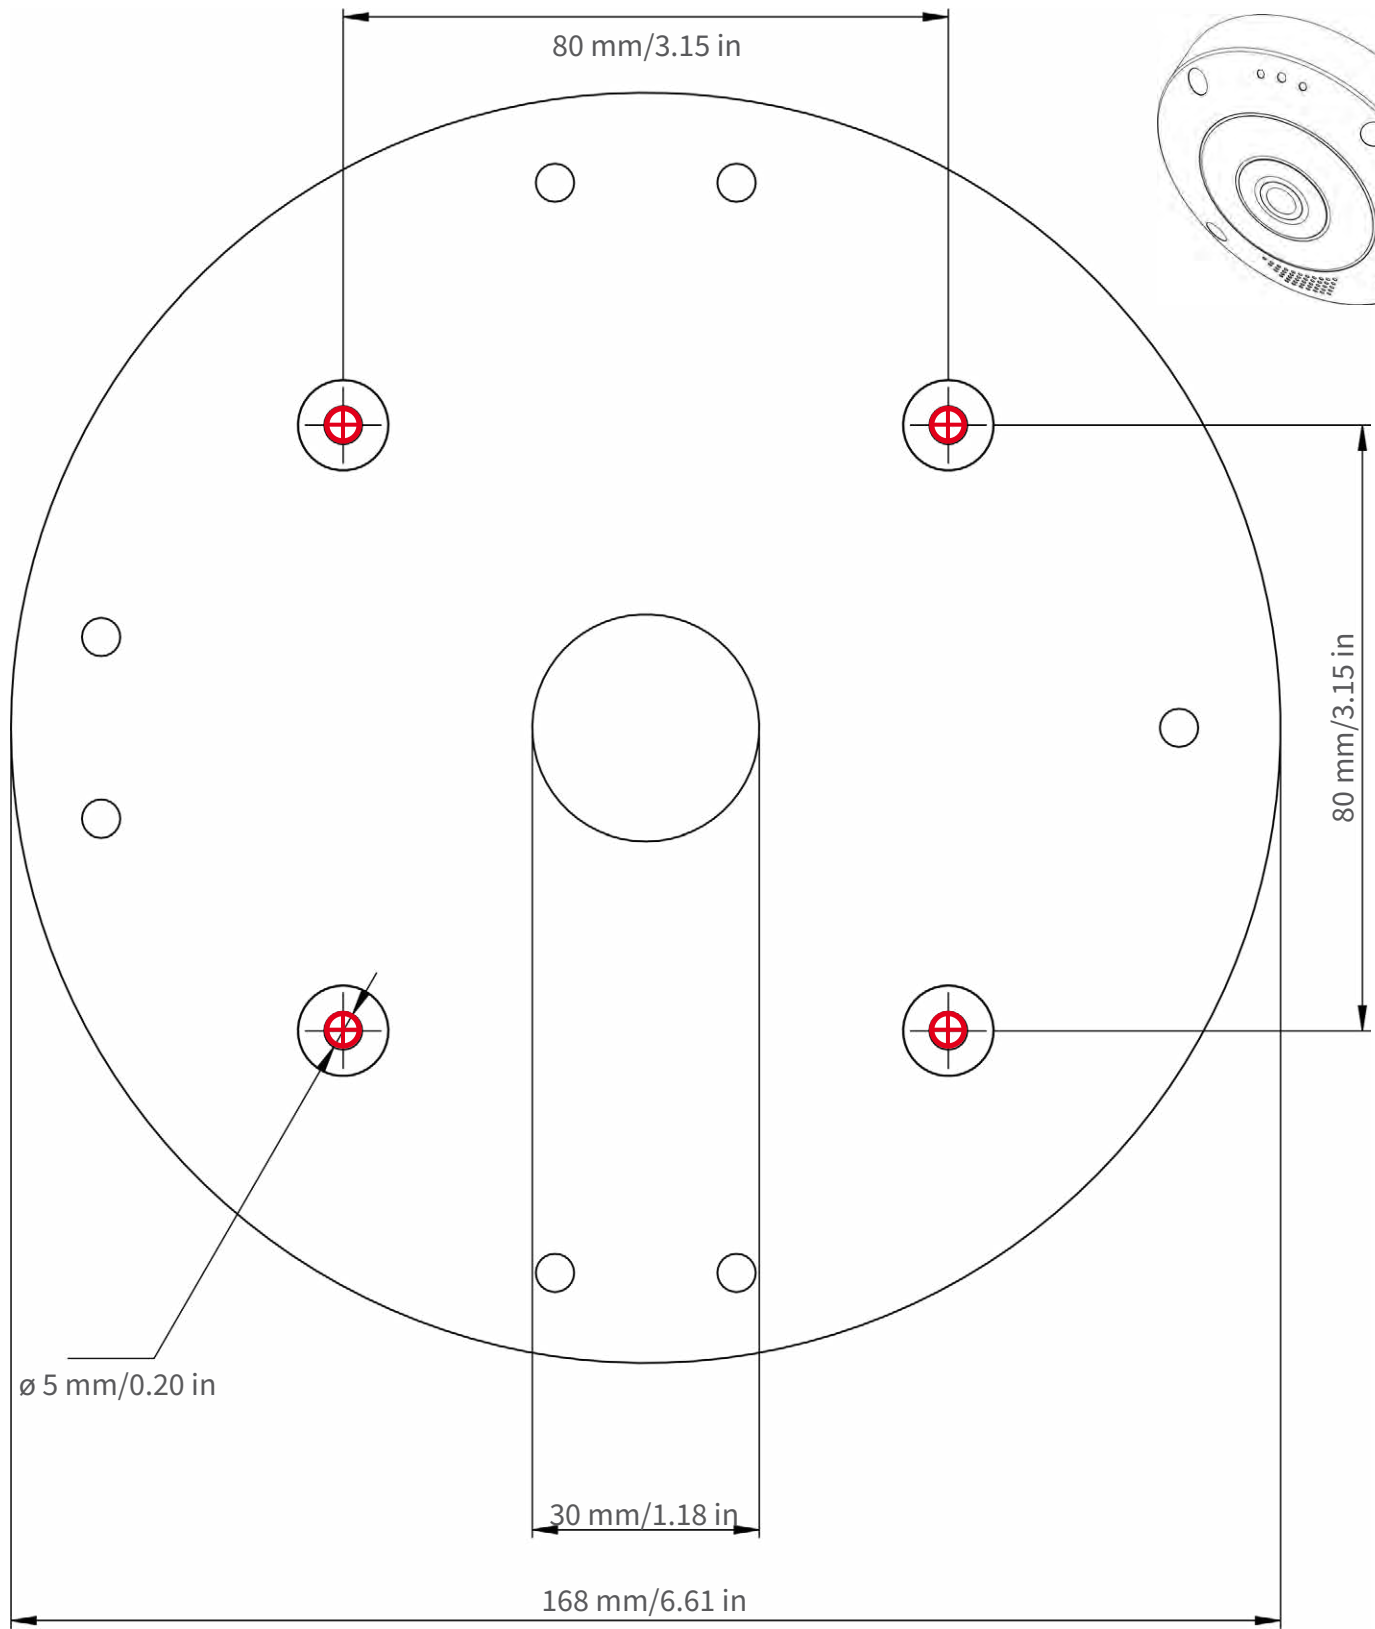


 Ausschnitt für Kabel und Anschlüsse
Cutout for cables and connectors
Découpe pour les câbles et les connexions

Nur in Originalgröße kopieren oder ausdrucken!
Always copy or print at 100% of original size!
Copier ou imprimer uniquement aux dimensions d'origine !

Nur in Originalgröße kopieren oder ausdrucken!
Always copy or print at 100% of original size!
Copier ou imprimer uniquement aux dimensions d'origine !

Ø 200 mm / 7.87 in

Nur in Originalgröße kopieren oder ausdrucken!