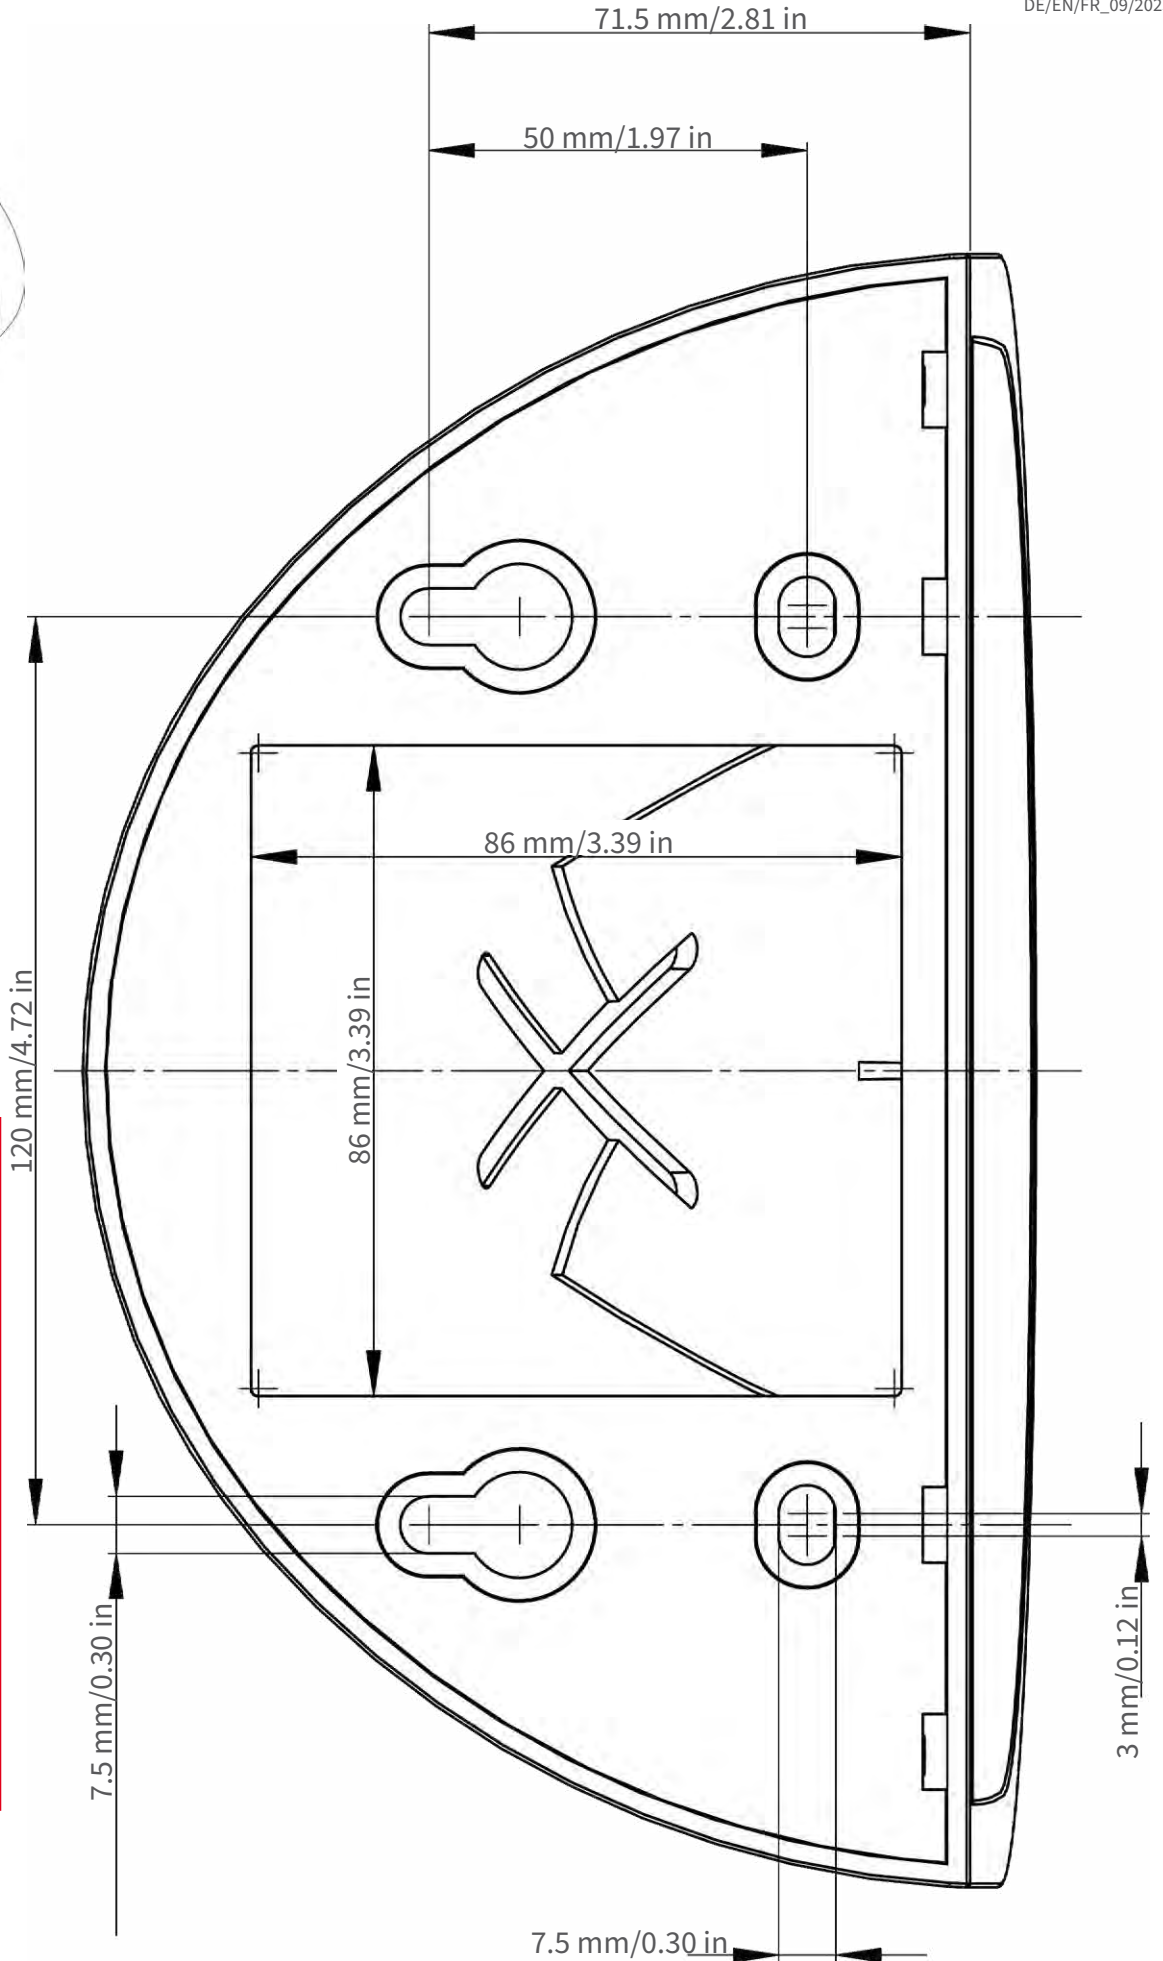


 Ausschnitt für Kabel und Anschlüsse
Cutout for cables and connectors
Découpe pour les câbles et les connexions

Nur in Originalgröße kopieren oder ausdrucken!
Always copy or print at 100% of original size!
Copier ou imprimer uniquement aux dimensions d'origine !

Nur in Originalgröße kopieren oder ausdrucken!
Always copy or print at 100% of original size!
Copier ou imprimer uniquement aux dimensions d'origine !

Nur in Originalgröße kopieren oder ausdrucken!
Always copy or print at 100% of original size!
Copier ou imprimer uniquement aux dimensions d'origine !

Nur in Originalgröße kopieren oder ausdrucken!
Always copy or print at 100% of original size!
Copier ou imprimer uniquement aux dimensions d'origine !

Ø 200 mm / 7.87 in

Nur in Originalgröße kopieren oder ausdrucken!

Always copy or print at 100% of original size!

Copier ou imprimer uniquement aux dimensions d'origine !