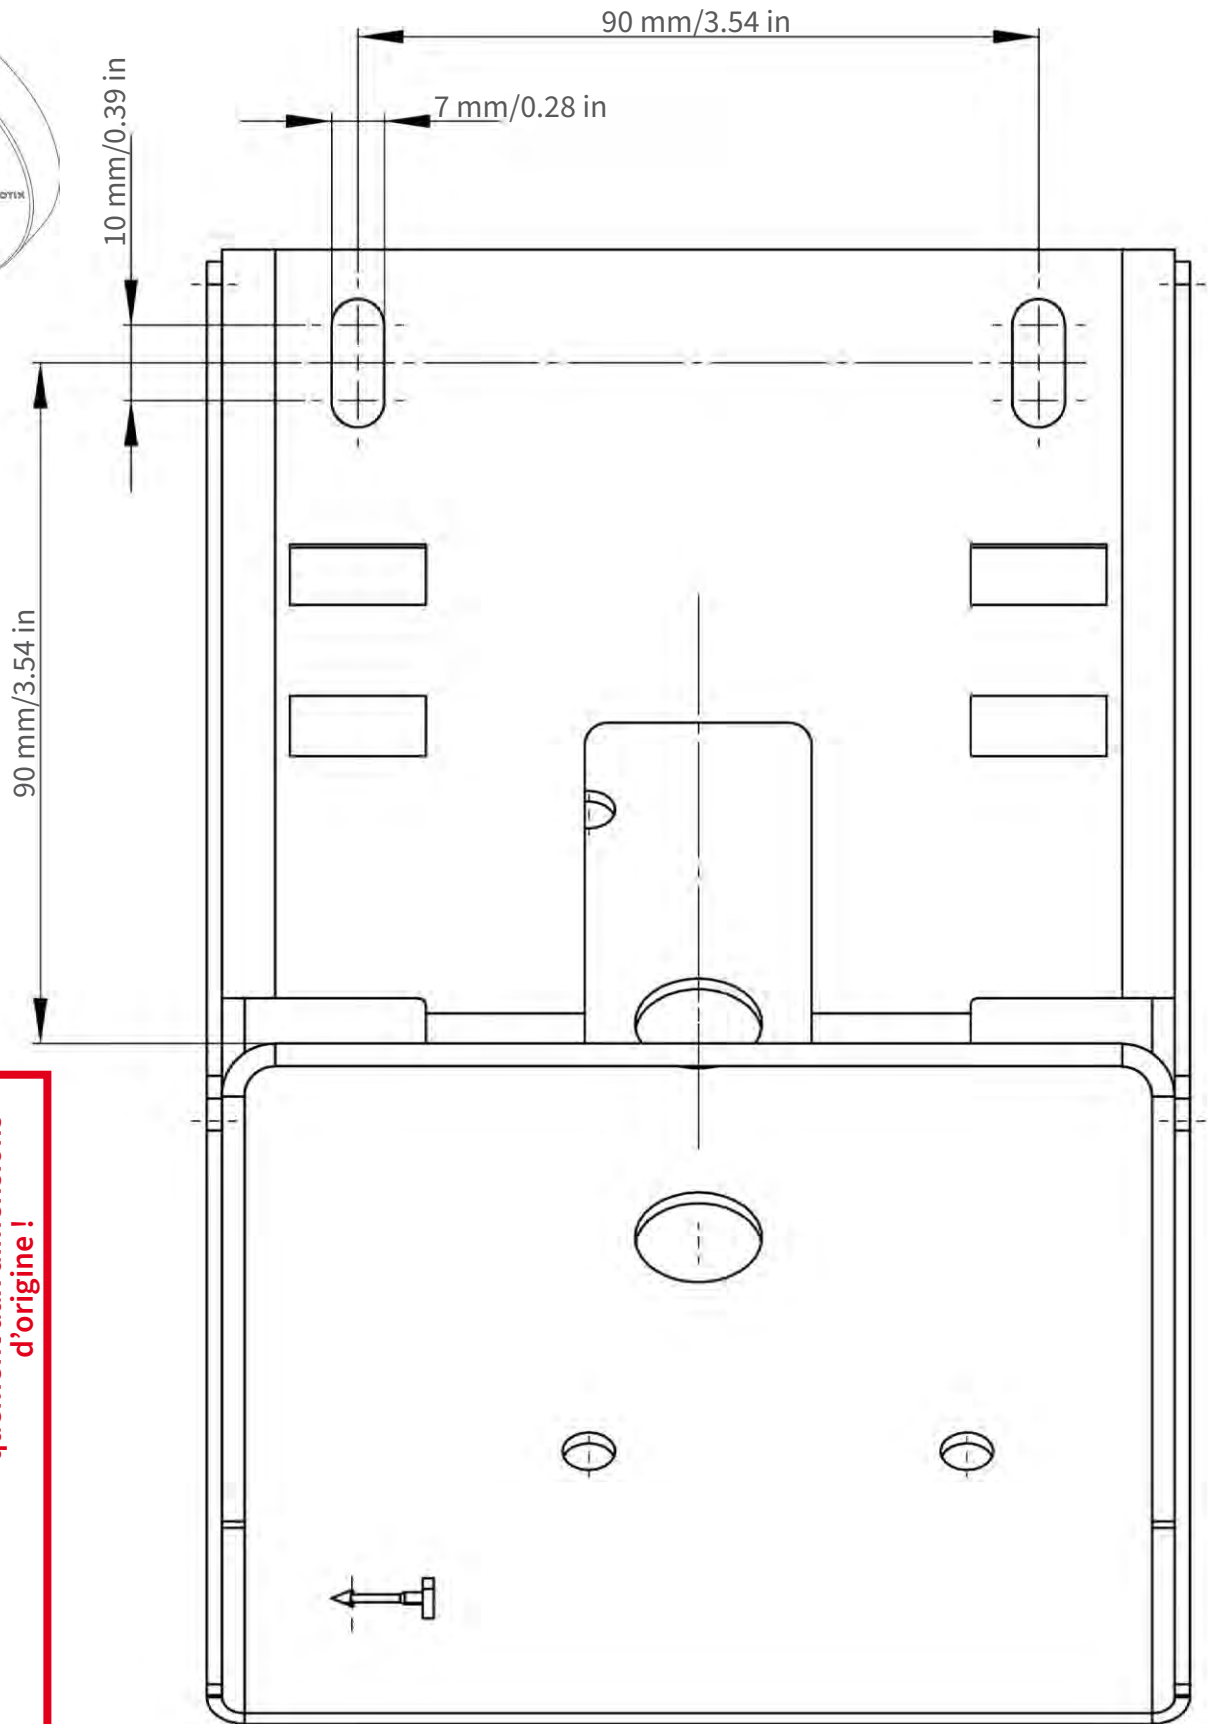

Nur in Originalgröße kopieren oder ausdrucken!
Always copy or print at 100% of original size!
Copier ou imprimer uniquement aux dimensions d'origine !