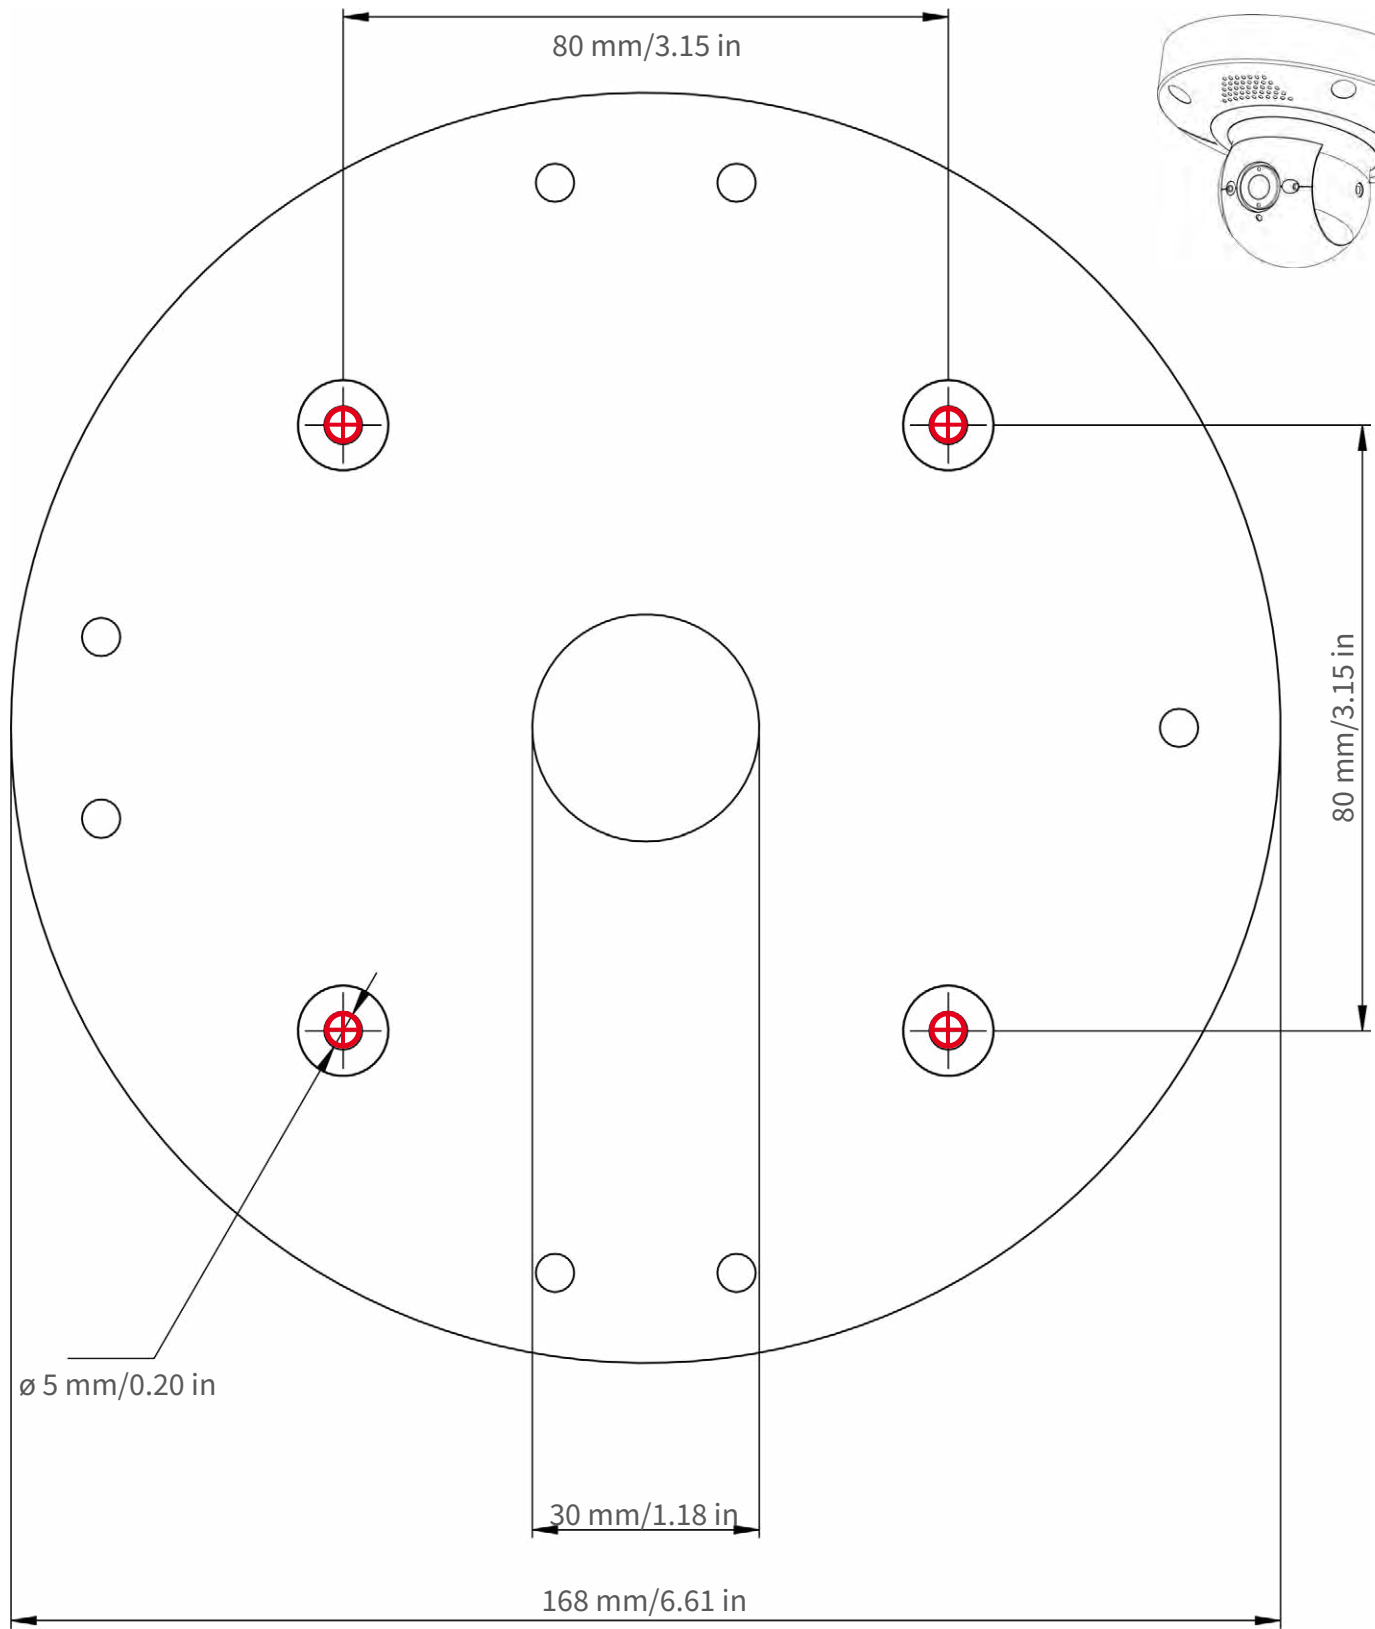

Nur in Originalgröße kopieren oder ausdrucken!
Always copy or print at 100% of original size!
Copier ou imprimer uniquement aux dimensions d'origine !