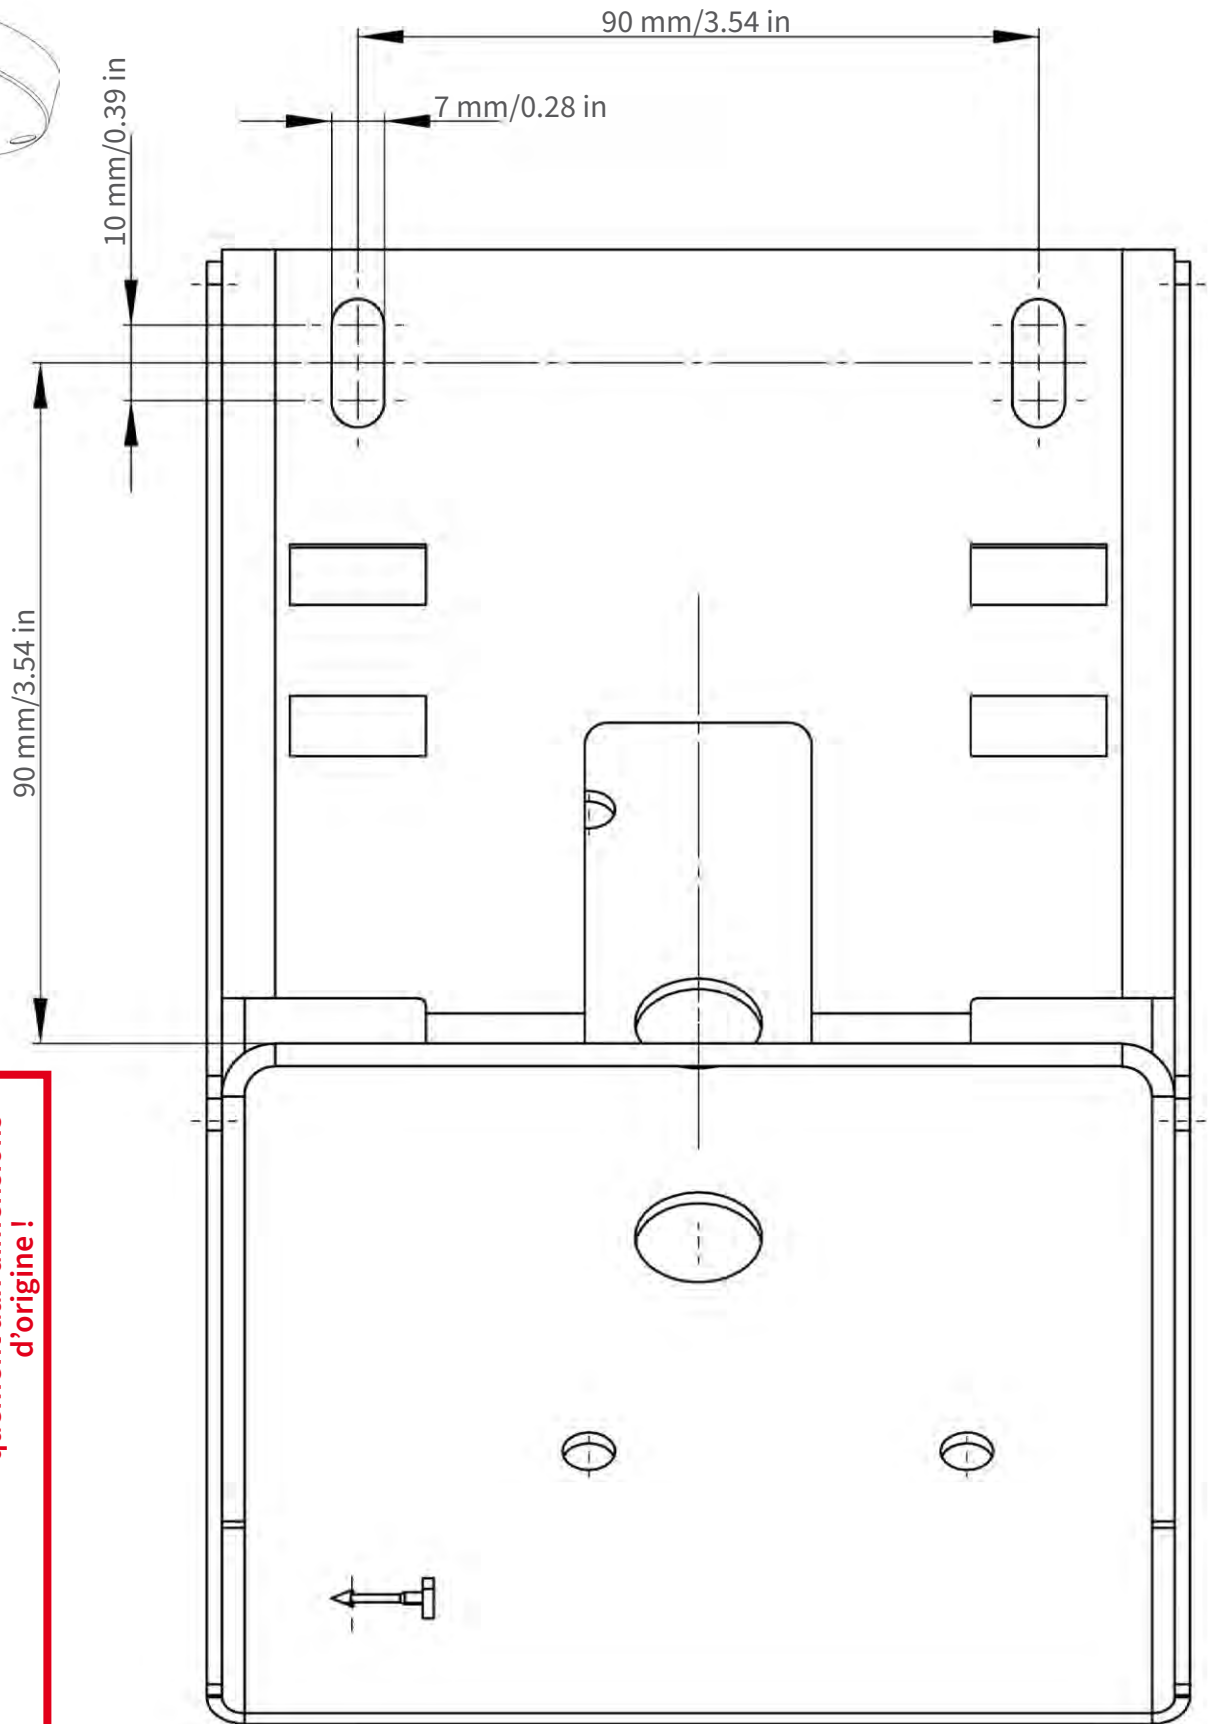


 Ausschnitt für Kabel und Anschlüsse  
Cutout for cables and connectors  
Découpe pour les câbles et les connexions

**Nur in Originalgröße kopieren oder ausdrucken!**  
**Always copy or print at 100% of original size!**

**Copier ou imprimer uniquement aux dimensions d'origine !**

**Nur in Originalgröße kopieren oder ausdrucken!**  
**Always copy or print at 100% of original size!**  
**Copier ou imprimer uniquement aux dimensions d'origine !**

**Nur in Originalgröße kopieren oder ausdrucken!**  
**Always copy or print at 100% of original size!**  
**Copier ou imprimer uniquement aux dimensions d'origine !**

Ø 200 mm / 7.87 in

**Nur in Originalgröße kopieren oder ausdrucken!**

**Always copy or print at 100% of original size!**

**Copier ou imprimer uniquement aux dimensions d'origine !**