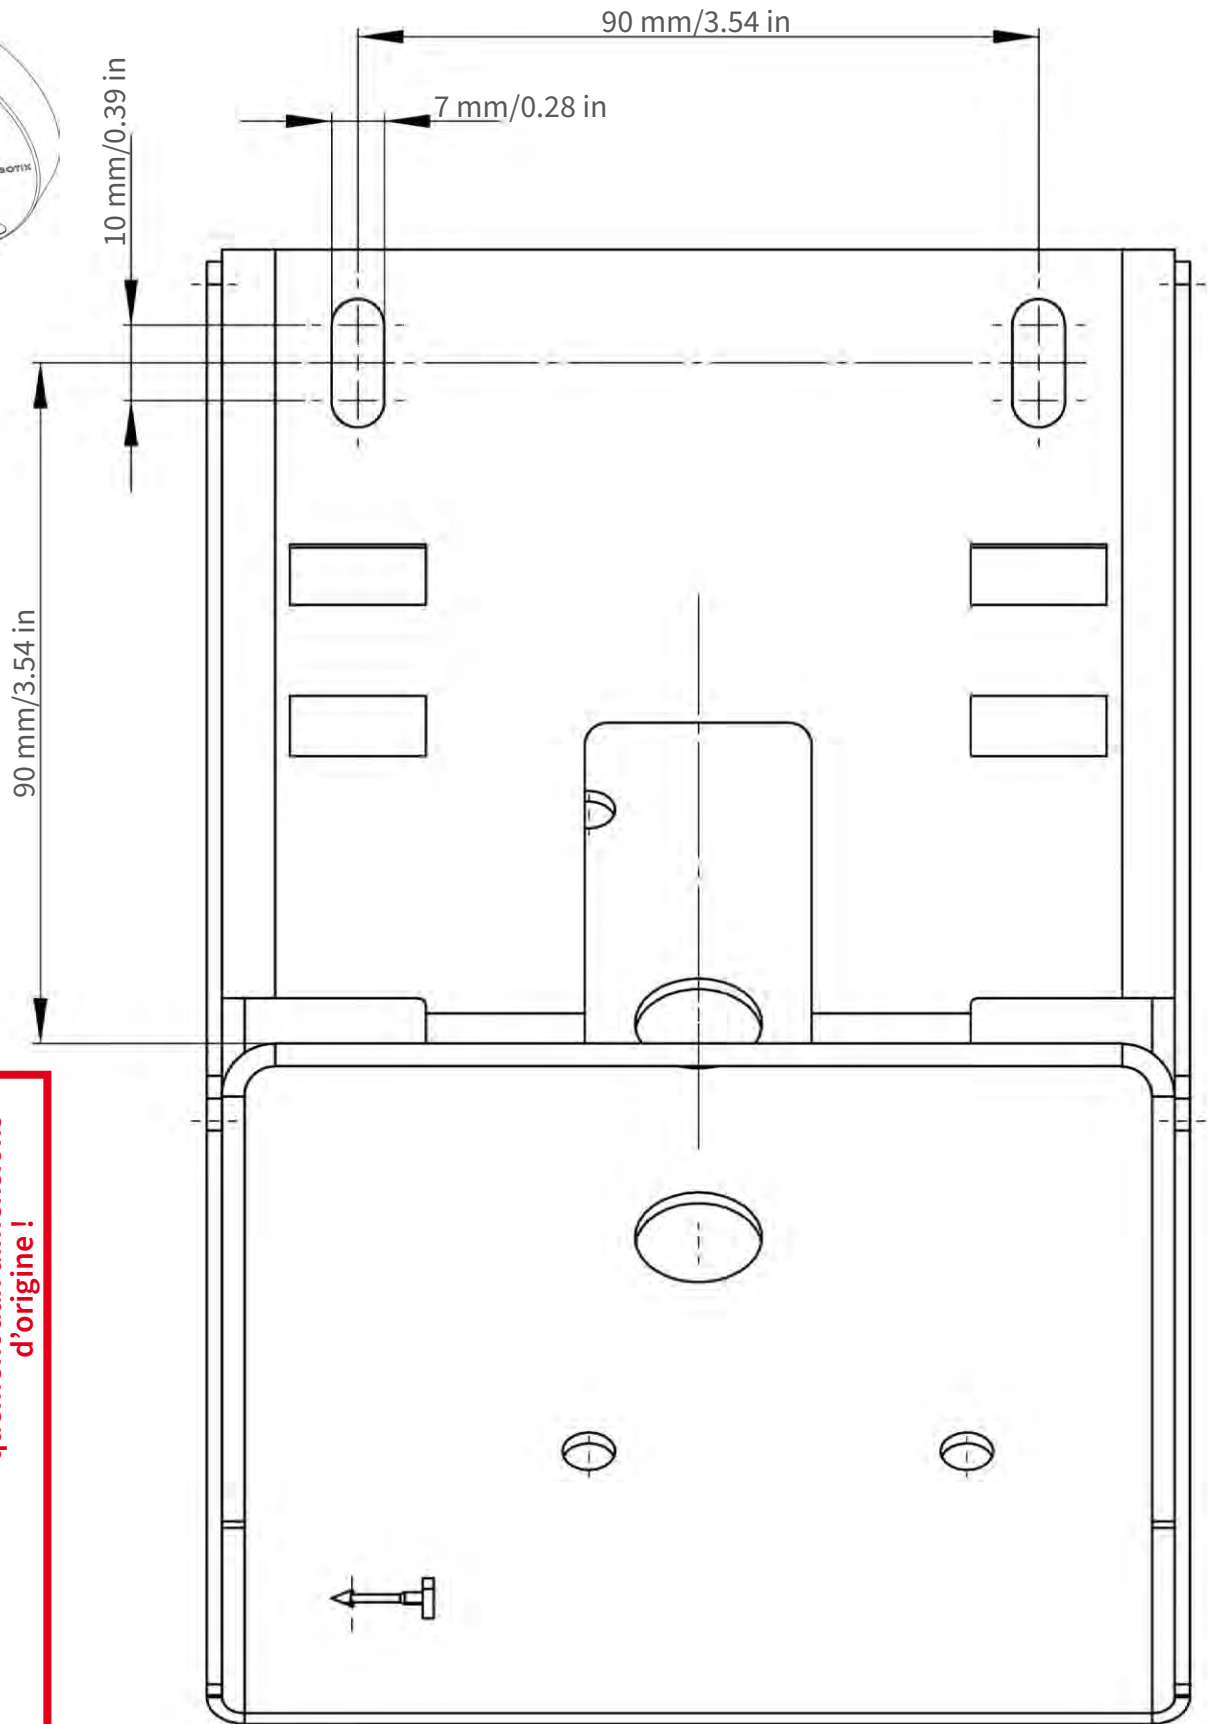


 Ausschnitt für Kabel und Anschlüsse
Cutout for cables and connectors
Découpe pour les câbles et les connexions

Nur in Originalgröße kopieren oder ausdrucken!
Always copy or print at 100% of original size!

Copier ou imprimer uniquement aux dimensions d'origine !

Nur in Originalgröße kopieren oder ausdrucken!
Always copy or print at 100% of original size!
Copier ou imprimer uniquement aux dimensions d'origine !

Ø 200 mm / 7.87 in

Nur in Originalgröße kopieren oder ausdrucken!

Always copy or print at 100% of original size!

Copier ou imprimer uniquement aux dimensions d'origine !