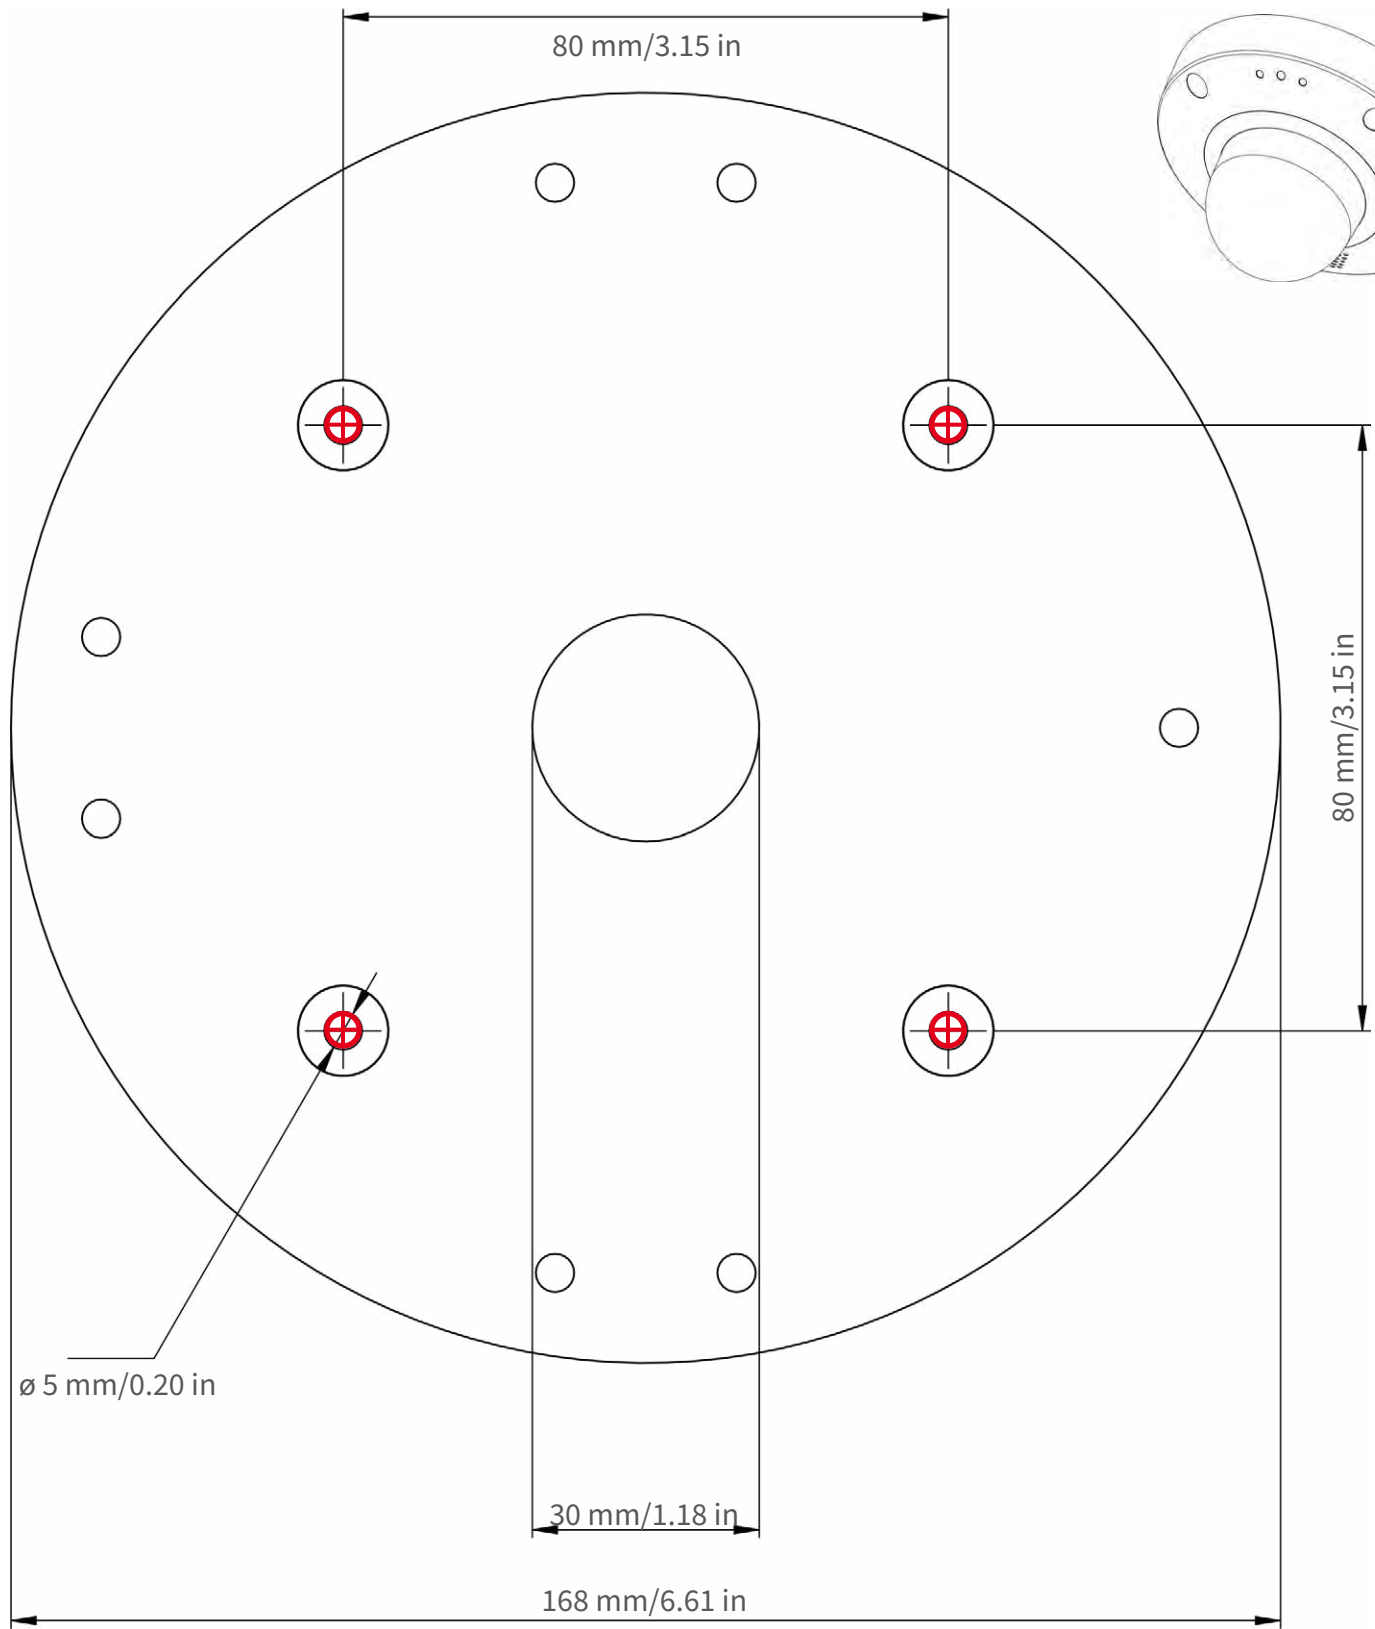

Nur in Originalgröße kopieren oder ausdrucken!
Always copy or print at 100% of original size!
Copier ou imprimer uniquement aux dimensions d'origine !