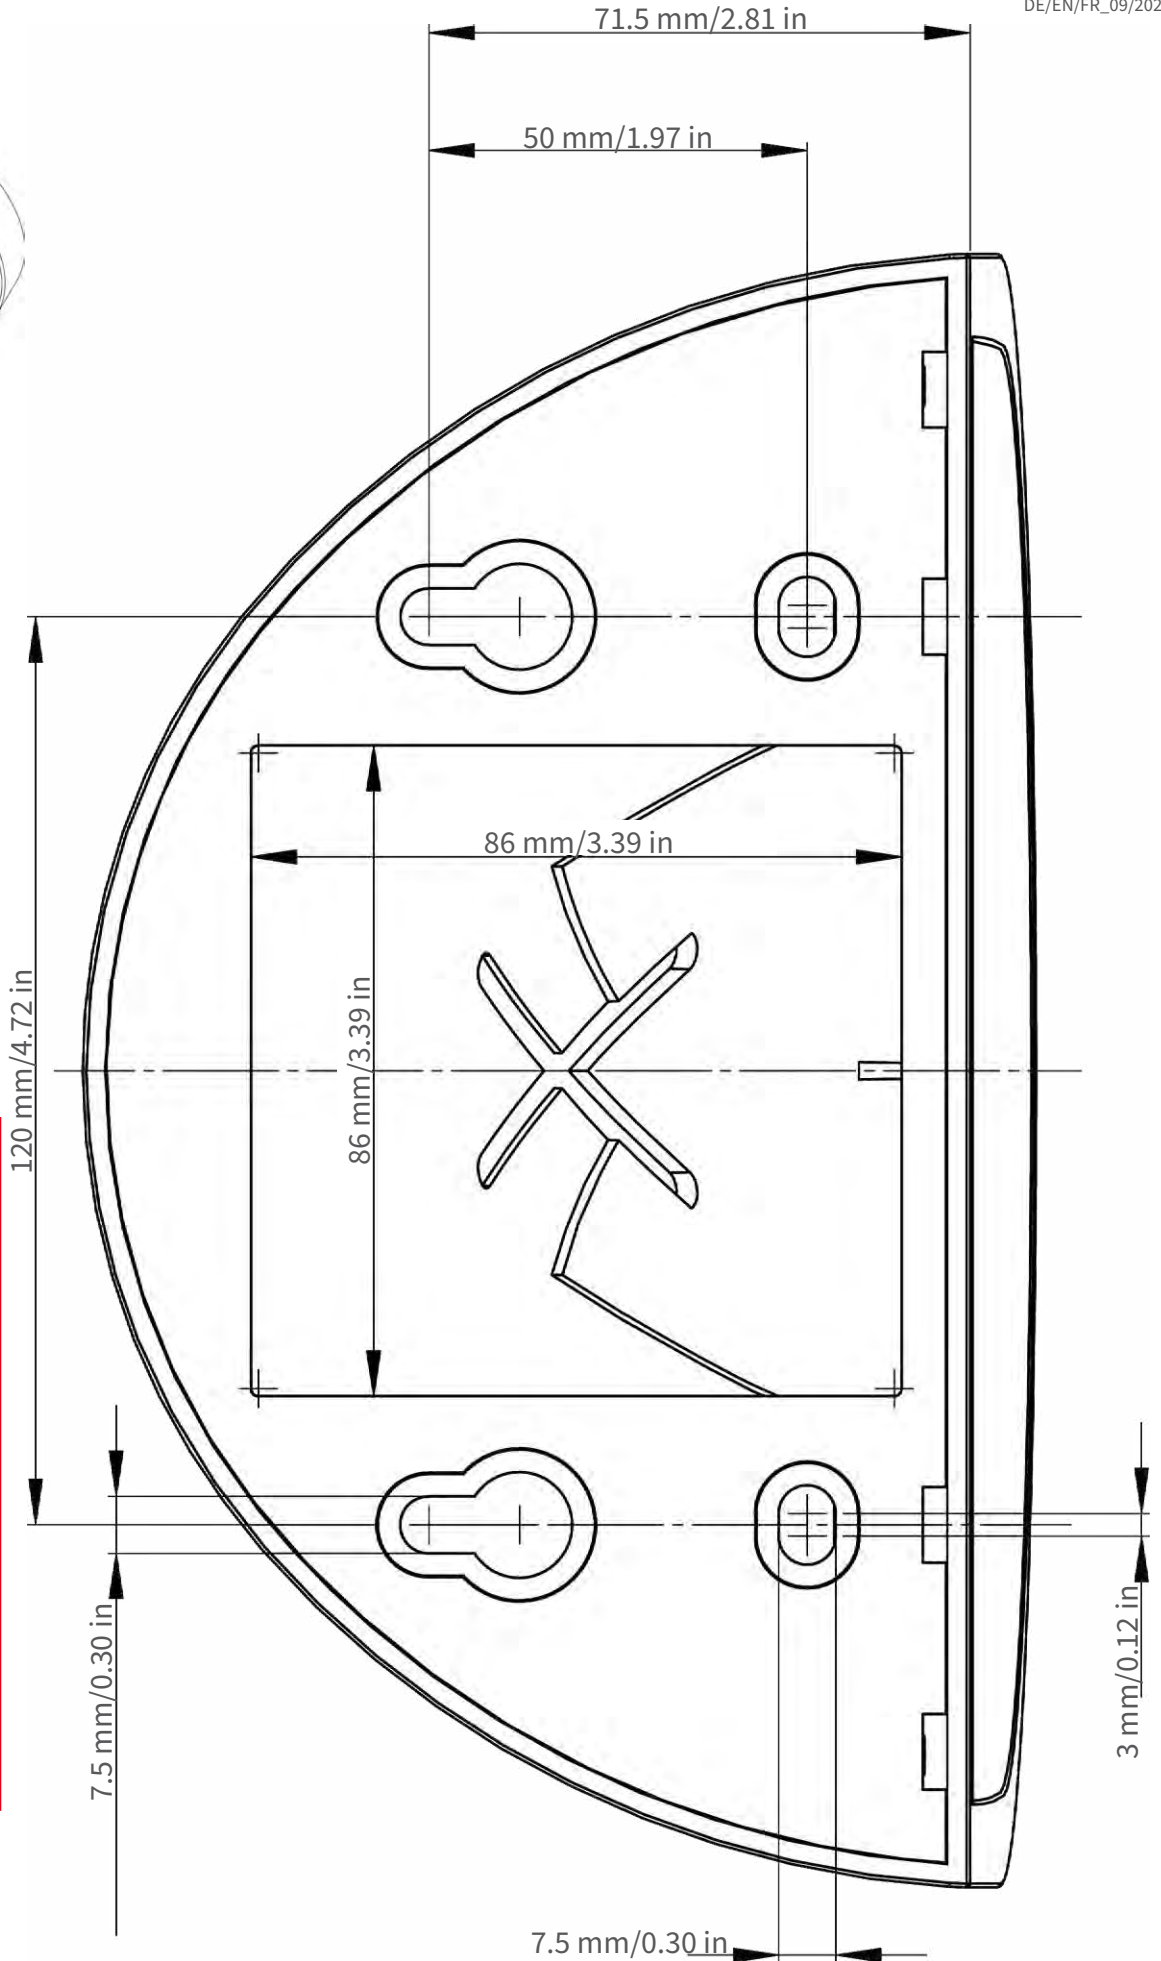

Nur in Originalgröße kopieren oder ausdrucken!
Always copy or print at 100% of original size!
Copier ou imprimer uniquement aux dimensions d'origine !