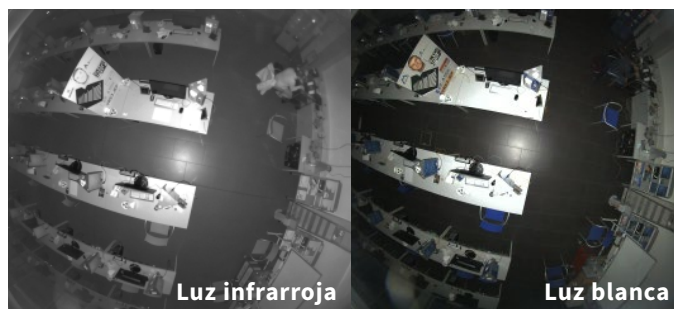

¡Le damos la bienvenida a la siguiente dimensión!

MOBOTIX 7 – Hemispheric

Variantes de modelos disponibles

Q71 | c71 Indoor

- **Infrarrojos** y luz blanca LED en una cámara hemisférica
- **Conmutación automática día/noche**
- **Económica:** vista panorámica de 360° con una sola cámara
- **Robusta** gracias a la carcasa de aluminio a prueba de vandalism
- **Función de audio** para una comunicación directa
- **Nuestros productos, fabricados en Alemania,** proporcionan la máxima ciberseguridad

Más información
www.mobotix.com

MOBOTIX
BeyondHumanVision

MOBOTIX 7 – Hemispheric

Datos técnicos

Q71/c71: Dos cámaras más completas que nunca

Nunca había visto una tecnología de cámara hemisférica con vista panorámica de 360° para día y noche tan compacta, tan completa ni tan versátil. **Resolución 4K UHD** y la función Wide Dynamic Range proporcionan una **magnífica calidad de imagen y capturan unos detalles impresionantes**. La función de audio pone el broche final a este completo paquete. Todo está bien protegido en la robusta carcasa de aluminio para un uso discreto y fiable.

Luz IR y blanca: ¡la Q71 hace que la noche sea colorida!

Por primera vez, se han combinado **un sensor de día y noche, infrarrojos y luz blanca LED** en una sola cámara hemisférica. De esta forma, la Q71 proporciona imágenes luminosas durante todo el día: gracias a la luz LED, **incluso la noche tendrá color**.