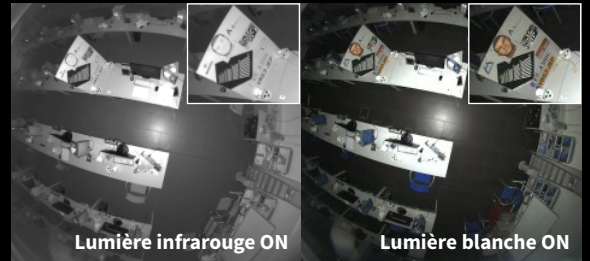

Bienvenu dans la prochaine dimension

MOBOTIX Q71 – Hémisphérique

- ✓ **NOUVEAU** : Lumière infrarouge et lumière blanche dans une caméra hémisphérique
- ✓ **Identification parfaite** grâce à des images couleur de nuit
- ✓ **Économique** : vue panoramique à 360° avec une caméra unique
- ✓ **Robuste** grâce au boîtier en aluminium résistant aux intempéries conçu pour l'intérieur et l'extérieur
- ✓ **Fonction audio** pour une communication directe
- ✓ « **Made in Germany** » pour une cybersécurité optimale

Vous n'avez encore jamais connu une technologie de caméra hémisphérique avec une vue panoramique à 360° de jour comme de nuit aussi compacte, complète et polyvalente. **Ses 12 mégapixels** (visibilité **4K**) et sa fonction WDR assurent une **qualité d'image exceptionnelle avec un sens du détail saisissant**. La fonction audio complète le pack performant. L'ensemble est parfaitement protégé dans un boîtier en aluminium résistant aux intempéries pour une utilisation discrète et fiable à l'intérieur comme à l'extérieur.

Vue panoramique - WDR ON

Une meilleure vue d'ensemble et un sens du détail saisissant

L'objectif hémisphérique capture une image circulaire. Grâce à l'égalisation intégrée à la caméra, vous obtenez l'affichage que vous souhaitez sur l'écran. Vous avez le choix : **Vue fisheye à 360°, image normale, vue panoramique ou vue quadruple**, montrant la scène sur quatre images en un coup d'œil. Cette vue permet de zoomer en temps réel sur des images individuelles sans perturber la prise de l'image globale. Vous pouvez choisir d'afficher la meilleure vue ou des détails individuels d'une simple pression sur un bouton.